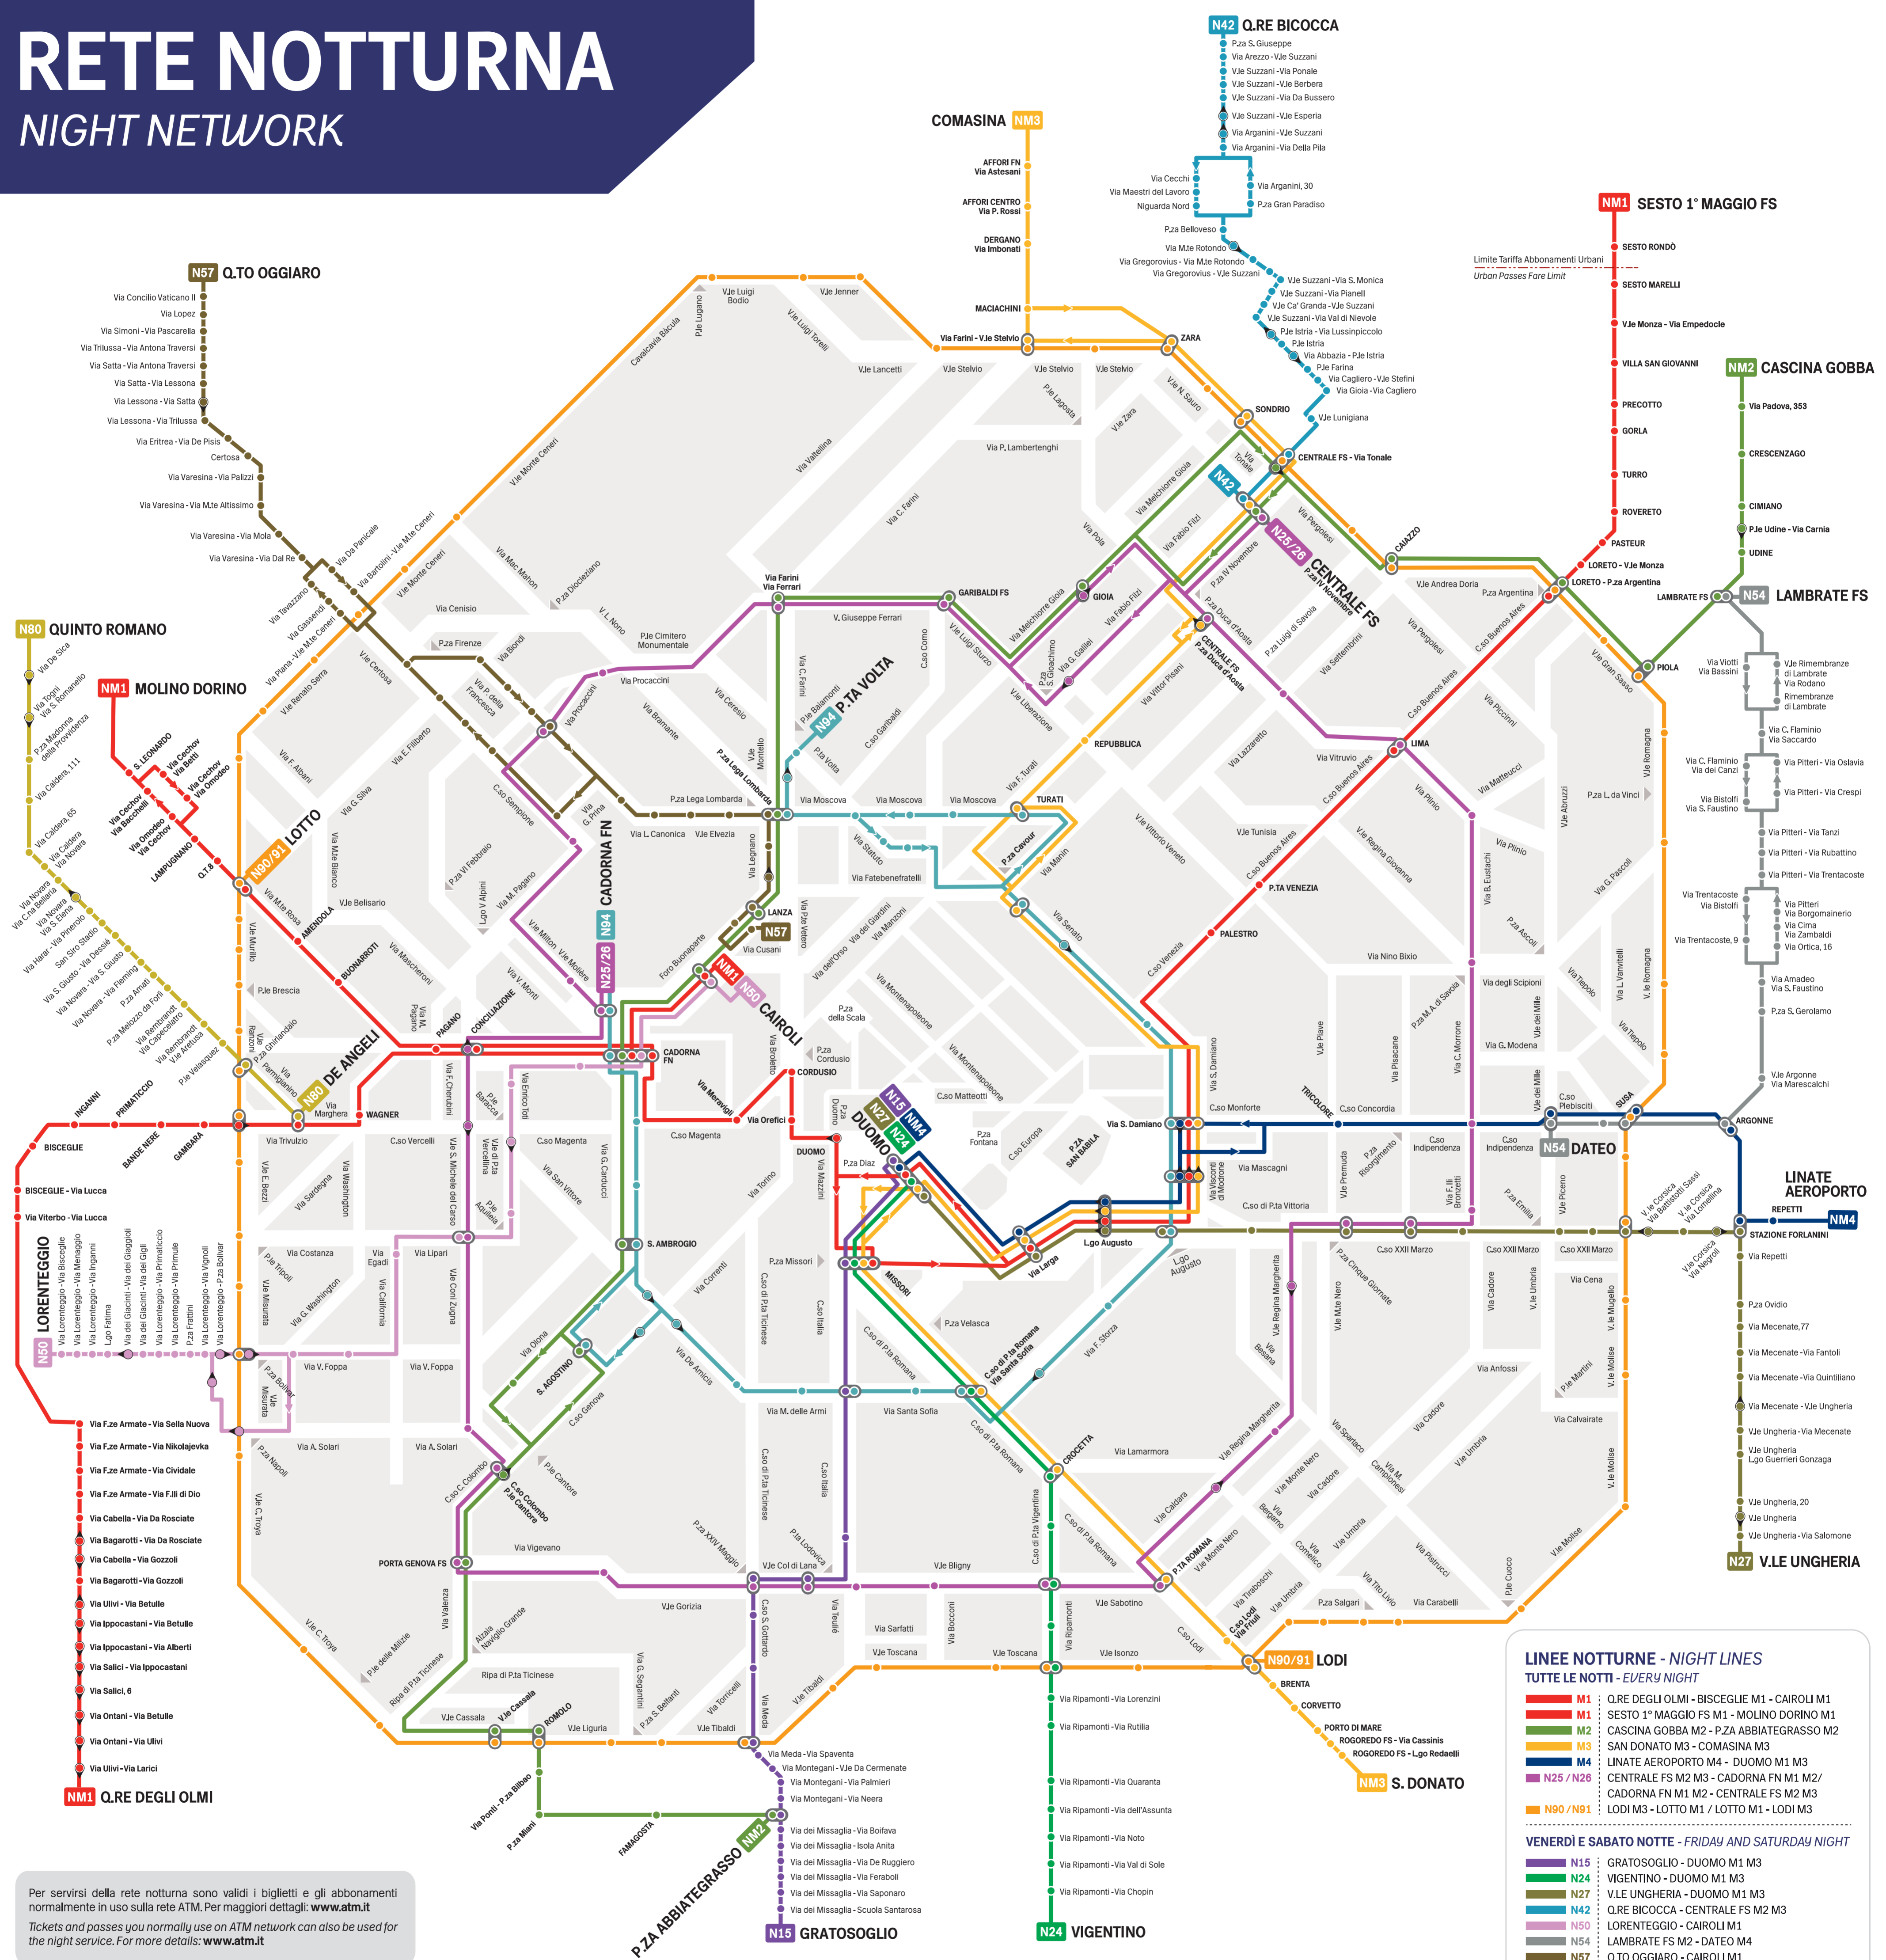

RETE NOTTURNA

NIGHT NETWORK

Per servirvi della rete notturna sono validi i biglietti e gli abbonamenti normalmente in uso sulla rete ATM. Per maggiori dettagli: www.atm.it
 Tickets and passes you normally use on ATM network can also be used for the night service. For more details: www.atm.it

LINEE NOTTURNE - NIGHT LINES

TUTTE LE NOTTE - EVERY NIGHT

- NM1** : Q.RE DEGLI OLMI - BISCEGLIE M1 - CAIROLI M1
- NM2** : SESTO 1° MAGGIO FS M1 - MOLINO DORINO M1
- NM3** : CASCINA GOBBA M2 - P.ZA ABBIATEGRASSO M2
- NM4** : SAN DONATO M3 - COMASINA M3
- N15** : LINATE AEROPORTO M4 - DUOMO M1 M3
- N24** : CENTRALE FS M2 M3 - CADORNA FN M1 M2/ CADORNA FN M1 M2 - CENTRALE FS M2 M3
- N27** : Lodi M3 - LOTTO M1 / LOTTO M1 - Lodi M3

■ **N90/N91** : Lodi M3 - LOTTO M1 / LOTTO M1 - Lodi M3

VENERDI E SABATO NOTTE - FRIDAY AND SATURDAY NIGHT

- N15** : GRATOSOGGIO - DUOMO M1 M3
- N24** : VIGENTINO - DUOMO M1 M3
- N27** : V.LE UNGHERIA - DUOMO M1 M3
- N42** : Q.RE BICOCCA - CENTRALE FS M2 M3
- N54** : LORENTeggio - CAIROLI M1
- N57** : LAMBRATE FS M2 - DATEO M4
- N80** : Q.TO OGGIARO - CAIROLI M1
- N94** : BASTIONI DI P.TA VOLTA - CADORNA FN M1 M2

● FERMATA NELLA DIREZIONE INDICATA
■ CAPOLINEA