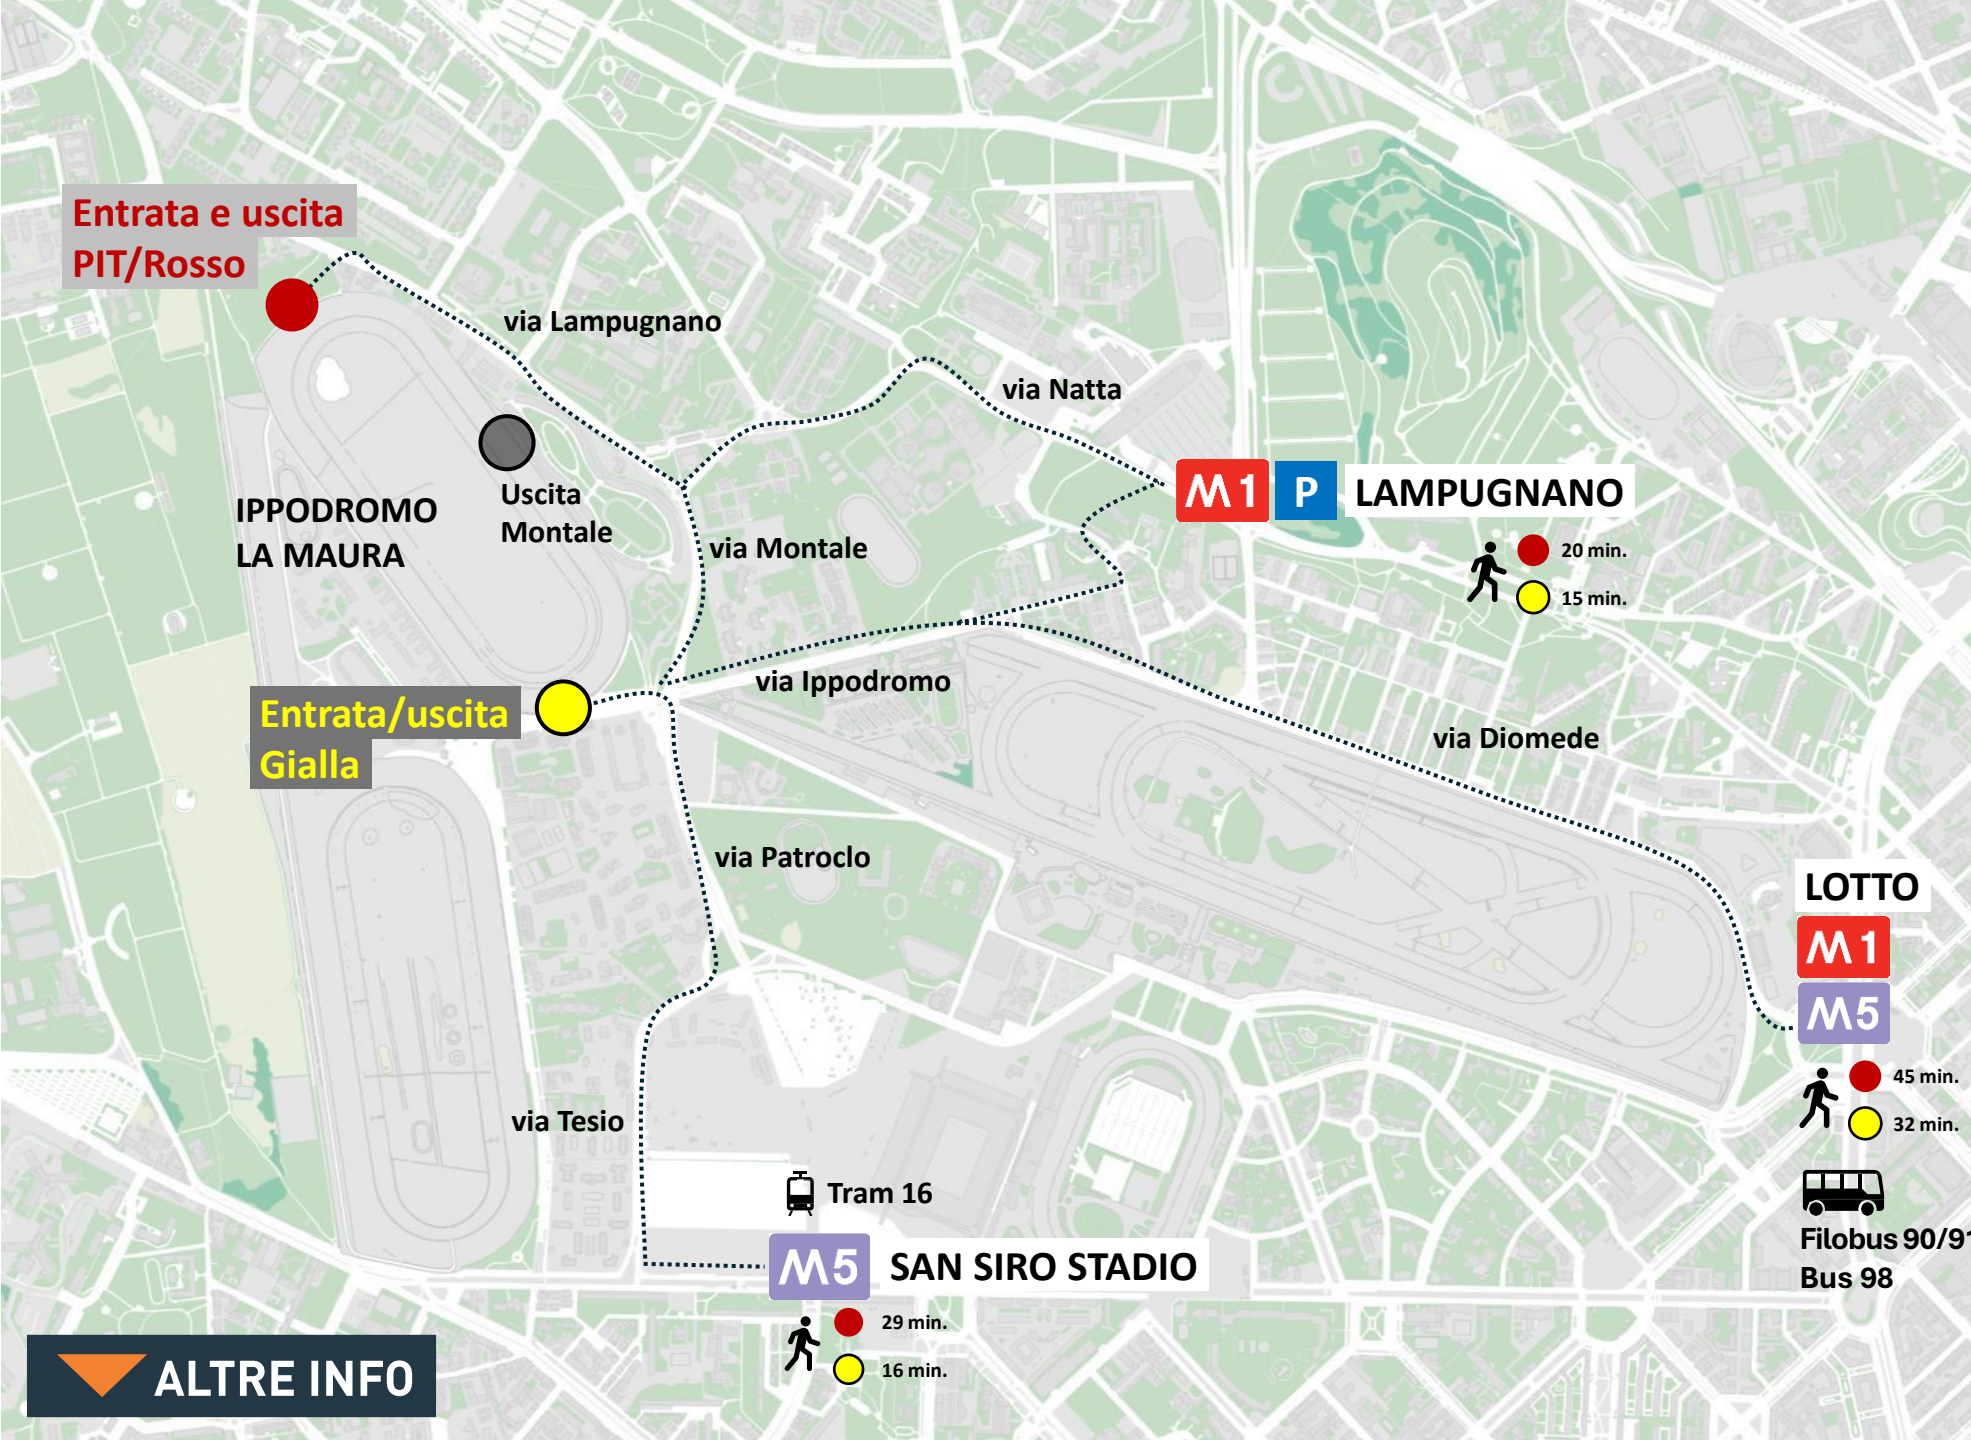

DAL CENTRO DI MILANO E RITORNO

ORARIO ULTIMO TRENO M1
DA LAMPUGNANO PER SESTO

01:30

(A LOTTO ALL' 1:33)

ORARIO ULTIMO TRENO M5
DA SAN SIRO PER BIGNAMI

01:30

(A LOTTO ALL' 1:34)

ALTRE INFO

ATM

**STAZIONI ACCESSIBILI
ASCENSORI E MONTASCALE
IN TEMPO REALE SU**

isb.atm.it

**SALTATE LA CODA
PER IL BIGLIETTO
PAGATE LA METRO
AI TORNELLI CON CARTA
O BANCOMAT**

App ATM

**AGGIORNAMENTI
IN TEMPO REALE
E MAPPE, ORARI,
FERMATE, ACQUISTO
BIGLIETTI**