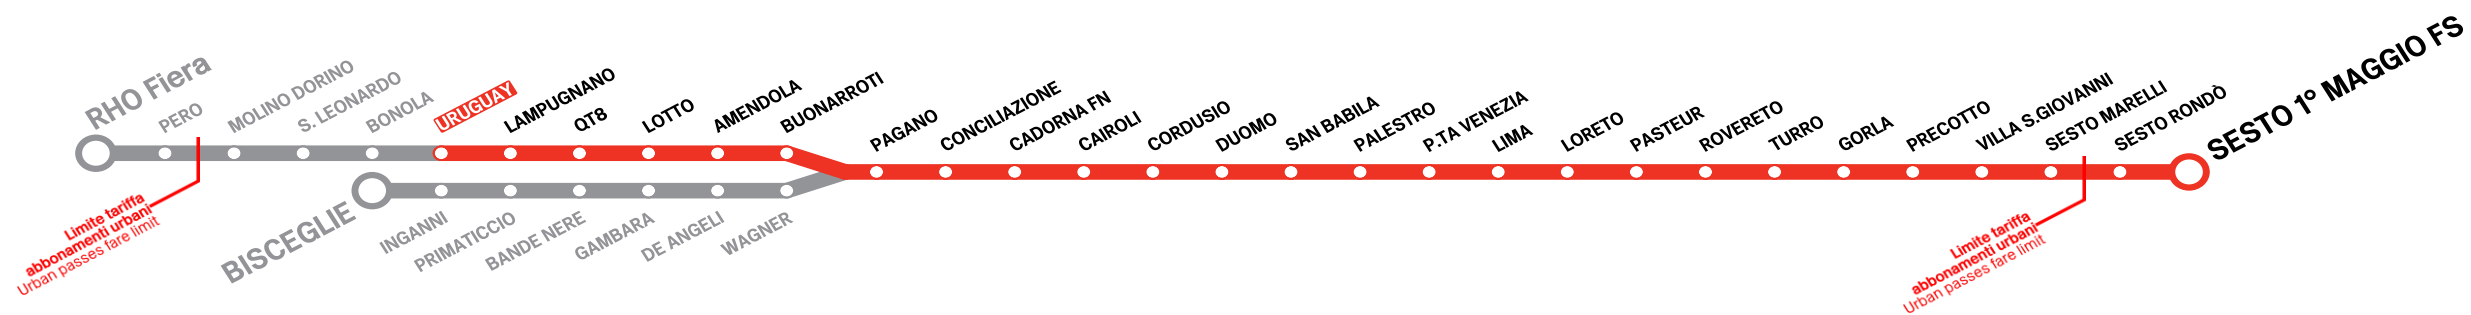

URUGUAY

Treni per SESTO 1° MAGGIO FS Trains to SESTO 1° MAGGIO FS

Orario in vigore il valid 01/01/2025

FESTIVO Sunday/Holiday il 1 gennaio 2025

6:00	13 30 44
7:00	2 15 32 47
8:00	2 17 32 47
9:00	2 17 32 47
10:00	2 17 32 47
11:00	2 17 32 47
12:00	2 17 32 44 55
per to SESTO 1° MAGGIO FS	
dalle from 13 alle to 19	ogni 11' - 12' every 11 - 12 minutes
20:00	2 13 24 35 46 58
21:00	10 22 39 53
22:00	7 24 40 57
23:00	13 31 47
0:00	4 20