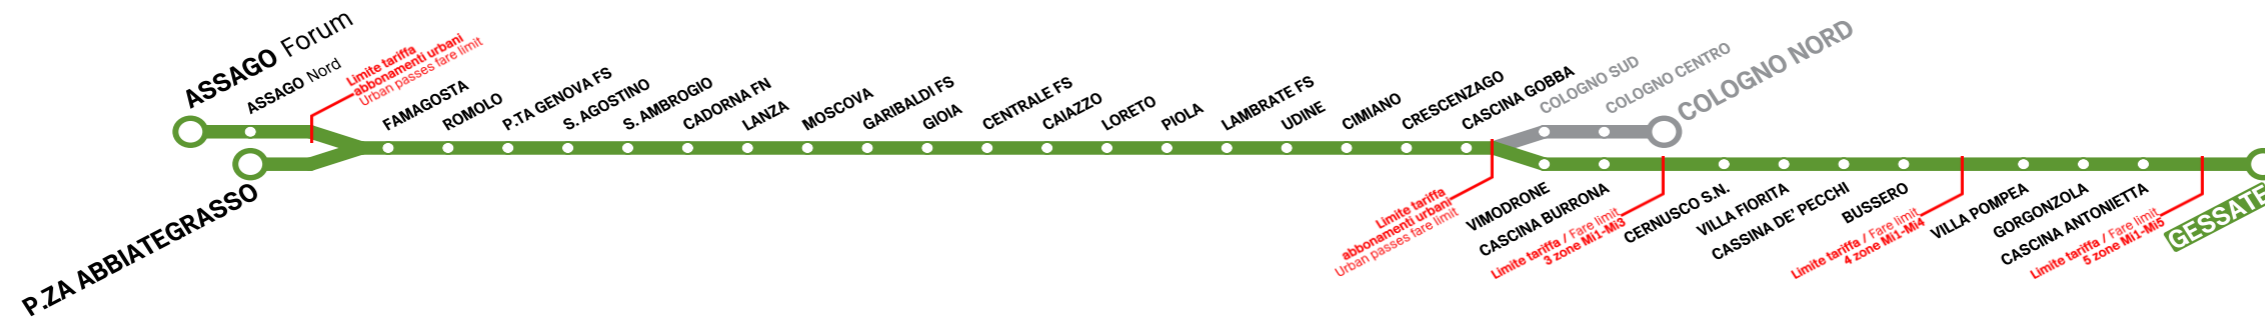

Treni per Trains to P.ZA ABBIATEGRASSO/ASSAGO Forum

Orario in vigore il valid 01/01/2025

FESTIVO Sunday/Holiday il 1 gennaio 2025

6:00	2	26	58
7:00	9	40	
8:00	11	42	
9:00	13	44	
10:00	15	46	
11:00	17	48	
12:00	16	41	58
13:00	15	39	
14:00	9	39	
15:00	9	39	
16:00	9	39	
17:00	9	39	
18:00	9	39	
19:00	9	39	
20:00	9	39	
21:00	9	39	
22:00	9	40	
23:00	11	42	
0:00	13		

CASCINA ANTONIETTA

Treni per **CESSATE**
Trains to

Orario in vigore il *valid* **01/01/2025**

FESTIVO Sunday/Holiday il 1 gennaio 2025

5:00	51
6:00	9 46 53
7:00	29 51
8:00	22 53
9:00	24 55
10:00	26 57
11:00	28 59
12:00	29 48 55
13:00	22 52
14:00	24 54
15:00	24 54
16:00	24 54
17:00	24 54
18:00	24 55
19:00	24 54
20:00	24 54
21:00	23 53
22:00	16 24 52
23:00	23 54
0:00	25 55
1:00	22