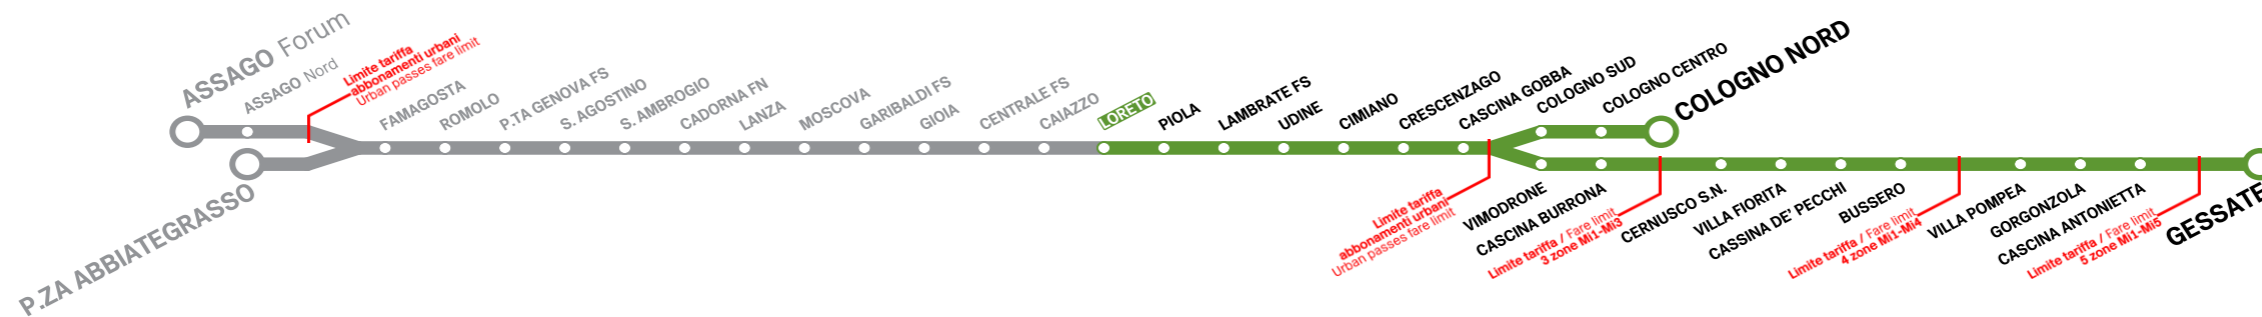

Treni per GESSATE/COLOGNO NORD Trains to

Orario in vigore il valid 01/01/2025

FESTIVO Sunday/Holiday il 1 gennaio 2025

6:00	22	33	45	58				
7:00	9	20	31	41	51			
8:00	2	12	22	33	43	53		
9:00	4	14	24	35	45	55		
10:00	6	16	26	37	47	57		
11:00	8	18	28	39	49	58		
12:00	7	15	24	32	41	51		
13:00	1	11	21	29	37	45	52	
14:00	0	7	15	22	30	37	45	52
15:00	0	7	15	22	30	37	45	52
16:00	0	7	15	22	30	37	45	52
17:00	0	7	15	22	30	37	45	52
18:00	0	7	15	23	30	37	45	52
19:00	0	7	15	22	30	37	45	52
20:00	0	7	15	22	30	37	45	52
21:00	0	7	15	22	30	37	45	53
22:00	1	11	21	31	41	52		
23:00	2	12	23	33	43	54		
0:00	4	14	24	34	43	51	59