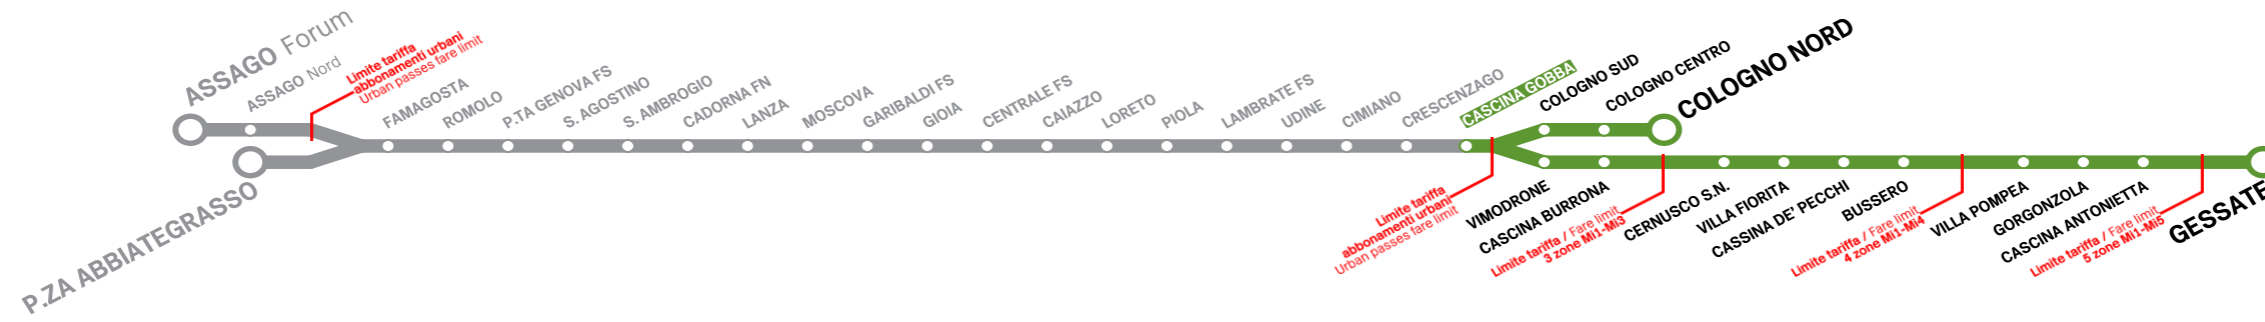

Treni per P.ZA ABBIATEGRASSO/ASSAGO Forum Trains to

Orario in vigore il valid 01/01/2025

FESTIVO Sunday/Holiday il 1 gennaio 2025

6:00	11 33
7:00	8 39
8:00	9 40
9:00	11 42
10:00	13 44
11:00	15 46
12:00	17 43
13:00	9 43
14:00	13 43
15:00	13 43
16:00	13 43
17:00	13 43
18:00	13 43
19:00	13 43
20:00	13 44
21:00	13 43
22:00	7 39
23:00	9 40
0:00	11 43

CASCINA GOBBA

Treni per GESSATE/COLOGNO NORD Trains to

Orario in vigore il valid 01/01/2025

FESTIVO Sunday/Holiday il 1 gennaio 2025

6:00	33	45
7:00	9	20 32 53
8:00	3	24 34 55
9:00	5	26 36 57
10:00	7	28 38 59
11:00	9	30 40
12:00	1	10 27 36 52
13:00	2	23 32 48
14:00	4	19 34 49
15:00	4	19 34 49
16:00	4	19 34 49
17:00	4	19 34 49
18:00	4	19 35 49
19:00	4	19 34 49
20:00	4	19 34 49
21:00	4	19 34 49 56
22:00	4	22 32 53
23:00	3	24 34 55
0:00	5	26 36 46 55
1:00	3	11