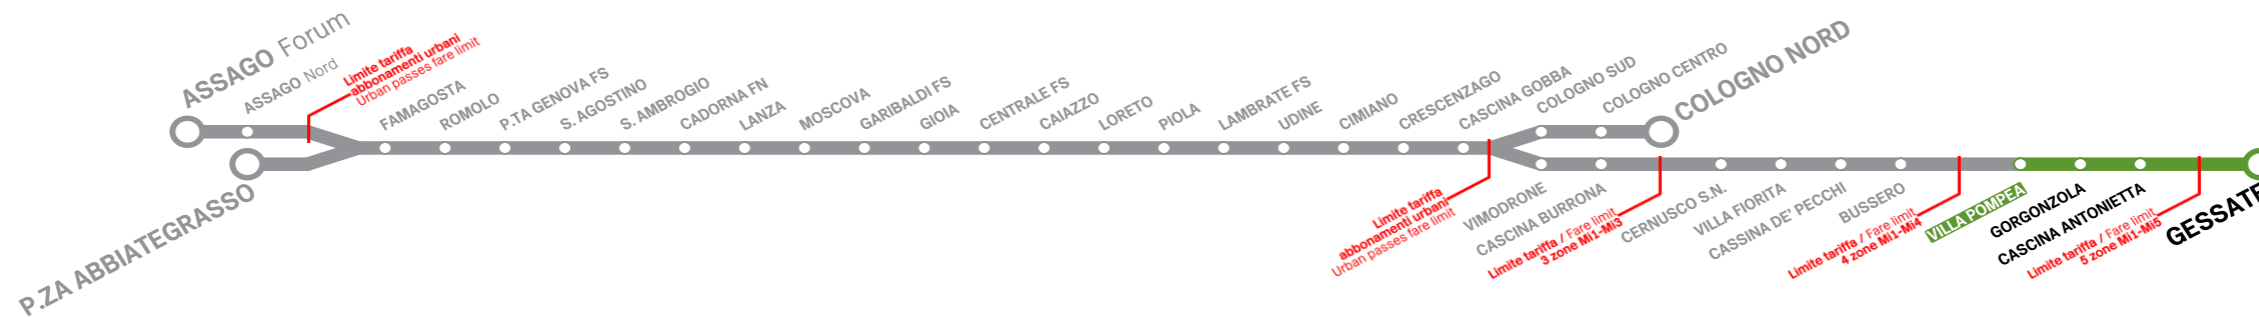

Treni per GESSATE Trains to GESSATE

Orario in vigore il valid 01/01/2025

FESTIVO Sunday/Holiday il 1 gennaio 2025

6:00	7 50
7:00	26 49
8:00	20 51
9:00	22 53
10:00	24 55
11:00	26 57
12:00	27 53
13:00	19 49
14:00	21 51
15:00	21 51
16:00	21 51
17:00	21 51
18:00	21 52
19:00	21 51
20:00	21 51
21:00	21 51
22:00	13 21 49
23:00	20 51
0:00	22 53
1:00	20

VILLA POMPEA

Treni per GESSATE Trains to GESSATE

Orario in vigore il valid 01/01/2025

FESTIVO Sunday/Holiday il 1 gennaio 2025

6:00	48
7:00	24 46
8:00	17 48
9:00	19 50
10:00	21 52
11:00	23 54
12:00	24 50
13:00	17 47
14:00	19 49
15:00	19 49
16:00	19 49
17:00	19 49
18:00	19 50
19:00	19 49
20:00	19 49
21:00	18 48
22:00	11 19 47
23:00	18 49
0:00	20 50
1:00	17