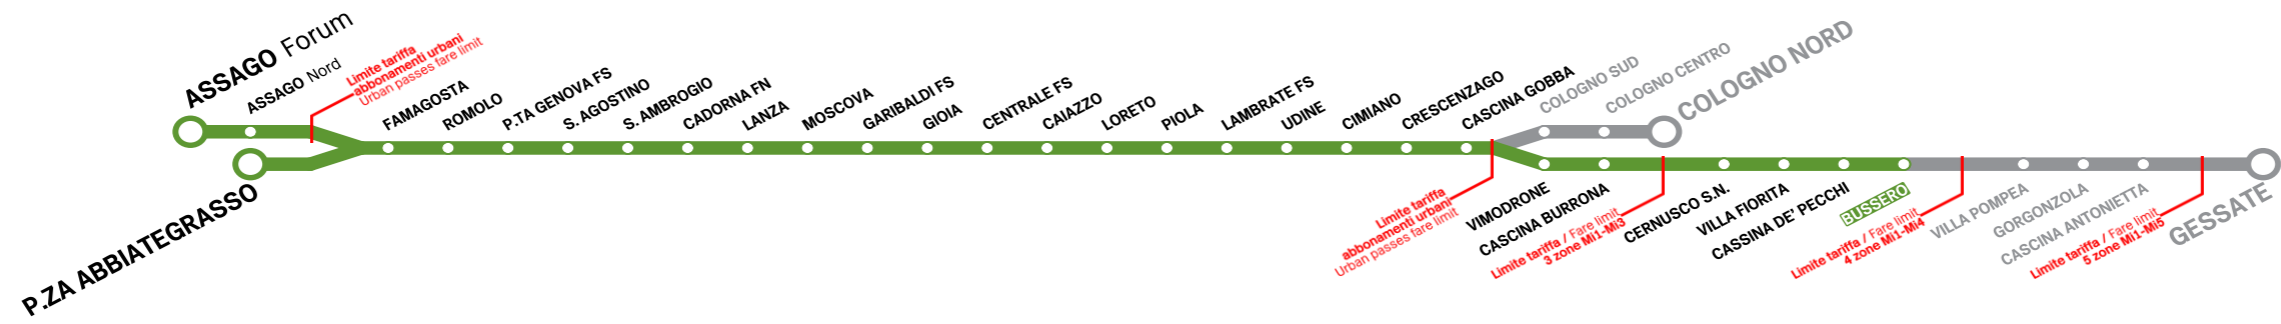

Treni per **P.ZA ABBIATEGRASSO/ASSAGO Forum**
Trains to

Orario in vigore il *valid* 01/01/2025

FESTIVO Sunday/Holiday il 1 gennaio 2025

6:00	10 34
7:00	6 17 48
8:00	19 50
9:00	21 52
10:00	23 54
11:00	25 56
12:00	24 49
13:00	7 23 47
14:00	17 47
15:00	17 47
16:00	17 47
17:00	17 47
18:00	17 47
19:00	17 47
20:00	17 47
21:00	17 47
22:00	17 48
23:00	19 50
0:00	21