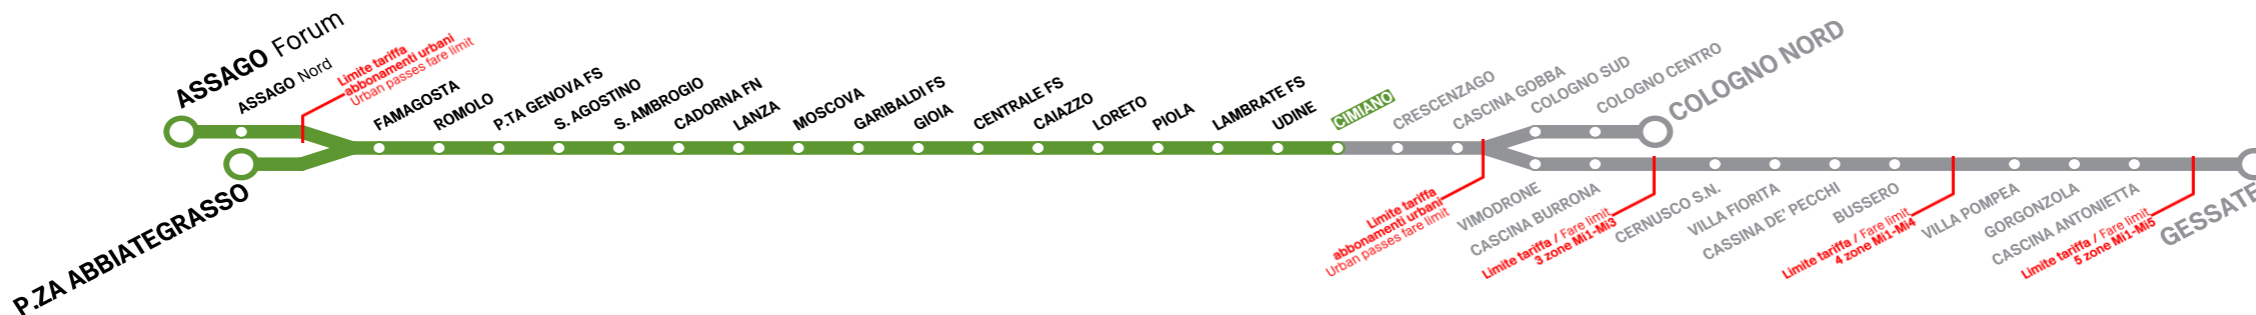

CIMIANO

Treni per P.ZA ABBIATEGRASSO/ASSAGO Forum

Orario in vigore il valid 01/01/2025

FESTIVO Sunday/Holiday il 1 gennaio 2025

6:00	8	19	28	40	52			
7:00	4	15	25	35	46	56		
8:00	6	17	27	37	48	58		
9:00	8	19	29	39	50			
10:00	0	10	21	31	41	52		
11:00	2	12	23	33	43	54		
12:00	4	14	25	34	42	51	59	
13:00	7	16	25	34	42	50	58	
14:00	6	13	21	28	36	43	51	58
15:00	6	13	21	28	36	43	51	58
16:00	6	13	21	28	36	43	51	58
17:00	6	13	21	28	36	43	51	58
18:00	6	13	21	28	36	43	51	58
19:00	6	13	21	28	36	43	51	58
20:00	6	13	21	28	36	43	51	58
21:00	6	13	21	28	35	43	51	58
22:00	5	15	25	35	46	56		
23:00	6	17	27	37	48	58		
0:00	8	19	29	39	50