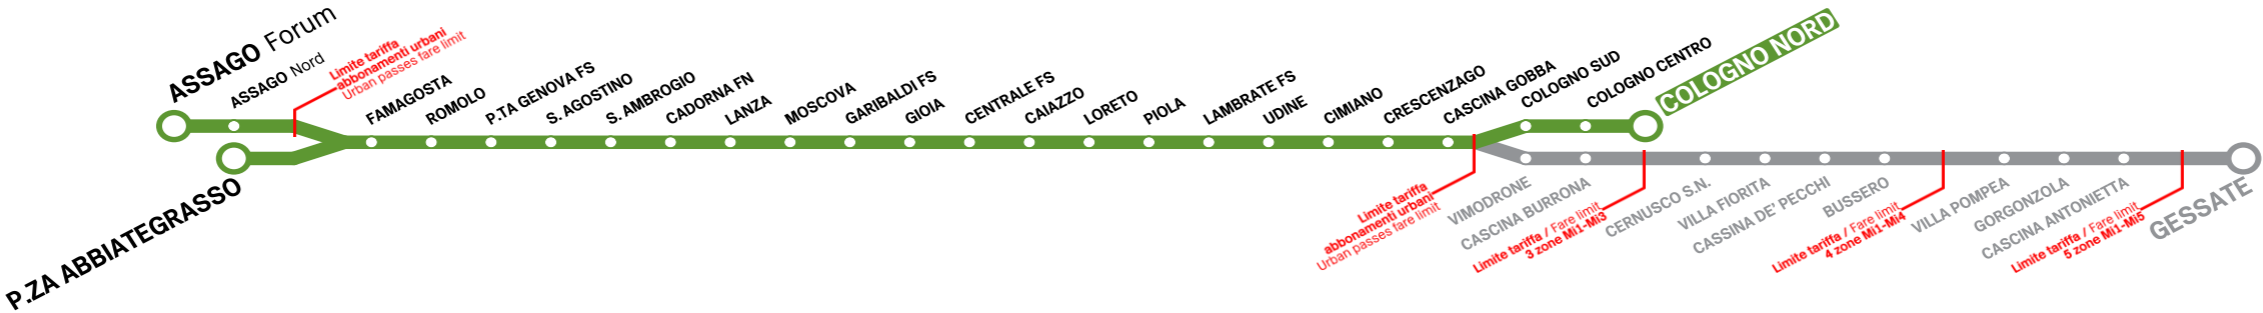

Treni per P.ZA ABBIATEGRASSO/ASSAGO Forum

Orario in vigore il *valid* 01/01/2025

FESTIVO Sunday/Holiday il 1 gennaio 2025

6:00	8	29
7:00	4	35
8:00	6	37
9:00	8	39
10:00	10	41
11:00	12	43
12:00	14	40
13:00	5	39
14:00	10	40
15:00	10	40
16:00	10	40
17:00	10	40
18:00	10	40
19:00	10	40
20:00	10	40
21:00	10	40
22:00	4	35
23:00	6	37
0:00	8	39