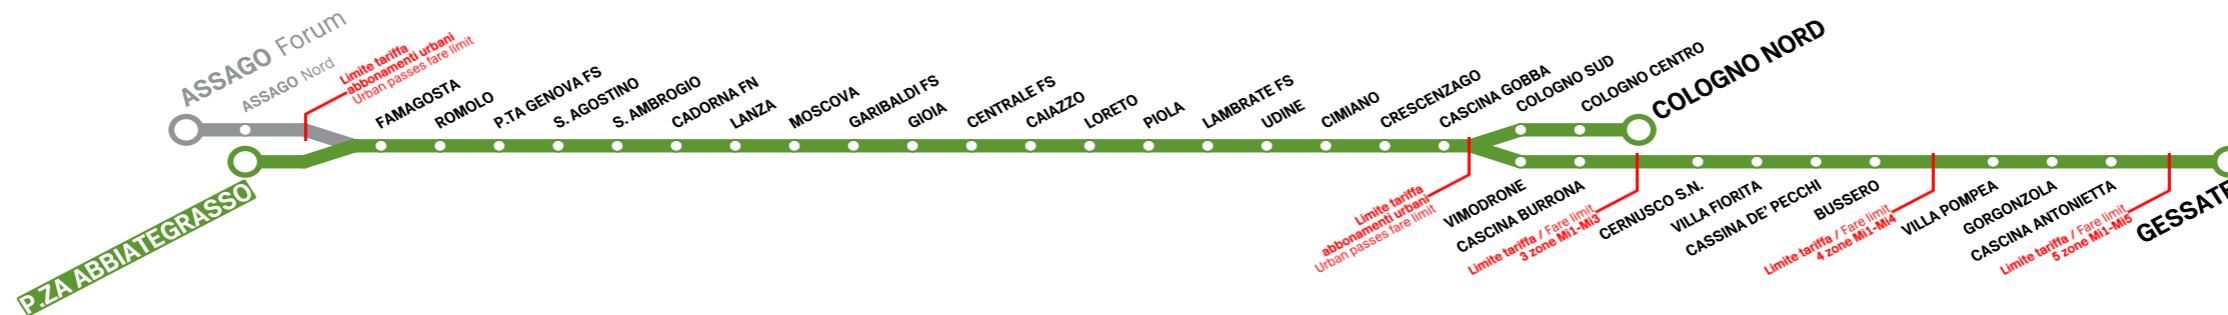

FAMAGOSTA

Treni per Trains to GESSATE/COLOGNO NORD

Orario in vigore il valid 01/01/2025

FESTIVO Sunday/Holiday il 1 gennaio 2025

6:00	2	13	25	38	49			
7:00	0	11	21	31	42	52		
8:00	2	13	23	33	44	54		
9:00	4	15	25	35	46	56		
10:00	6	17	27	37	48	58		
11:00	8	19	29	38	47	55		
12:00	4	12	21	31	41	51		
13:00	1	8	16	24	32	39	47	54
14:00	2	9	17	24	32	39	47	54
15:00	2	9	17	24	32	39	47	54
16:00	2	9	17	24	32	39	47	54
17:00	2	9	17	24	32	39	47	54
18:00	3	9	17	24	32	39	47	54
19:00	2	9	17	24	32	39	47	54
20:00	2	10	17	24	32	40	47	54
21:00	2	10	17	25	33	41	51	
22:00	1	11	21	32	42	52		
23:00	3	13	23	34	44	54		
0:00	4	14	23	31	39			

Treni per Trains to GESSATE/COLOGNO NORD

Orario in vigore il valid 01/01/2025

FESTIVO Sunday/Holiday il 1 gennaio 2025

6:00	0	11	36	58
7:00	9	29	40	
8:00	0	11	31	42
9:00	2	13	33	44
10:00	4	15	35	46
11:00	6	17	36	45
12:00	2	10	29	39 59
13:00	6	22	37	52
14:00	7	22	37	52
15:00	7	22	37	52
16:00	7	22	37	52
17:00	7	22	37	52
18:00	7	22	37	52
19:00	7	22	37	52
20:00	8	22	38	52
21:00	8	23	39	49
22:00	9	19	40	
23:00	1	11	32	42
0:00	2	12	29	37