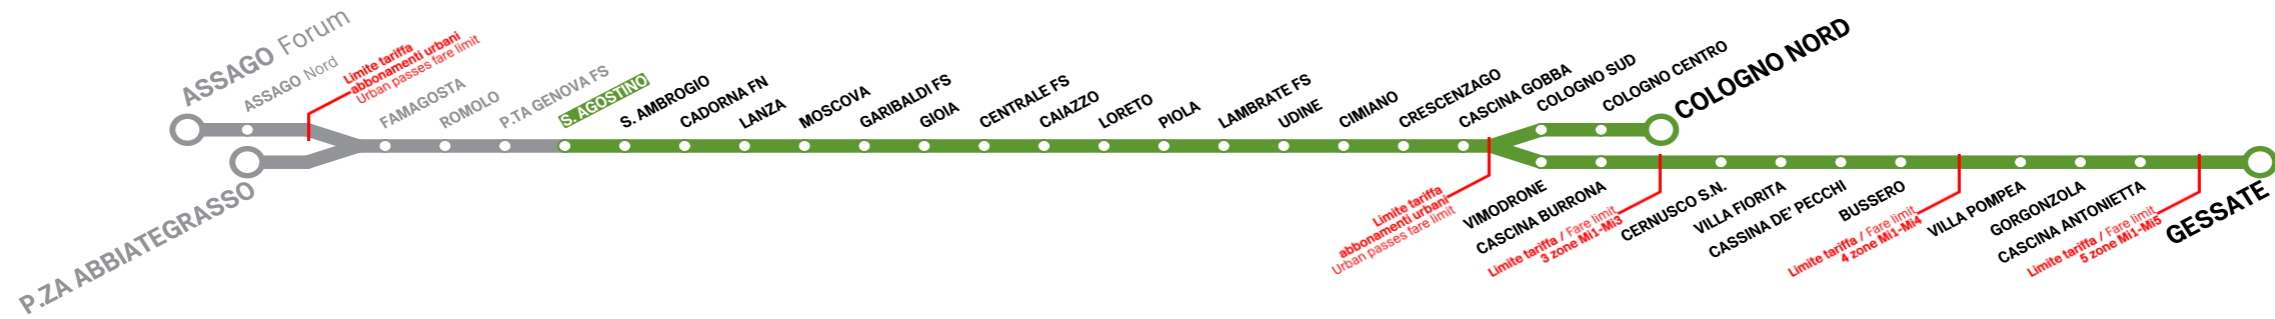

Treni per GESSATE/COLOGNO NORD Trains to

Orario in vigore il valid 01/01/2025

FESTIVO Sunday/Holiday il 1 gennaio 2025

6:00	7	18	30	43	54			
7:00	5	16	26	36	47	57		
8:00	7	18	28	38	49	59		
9:00	9	20	30	40	51			
10:00	1	11	22	32	42	53		
11:00	3	13	24	34	43	52		
12:00	0	9	17	26	36	46	56	
13:00	6	13	21	29	37	44	52	59
14:00	7	14	22	29	37	44	52	59
15:00	7	14	22	29	37	44	52	59
16:00	7	14	22	29	37	44	52	59
17:00	7	14	22	29	37	44	52	59
18:00	8	14	22	29	37	44	52	59
19:00	7	14	22	29	37	44	52	59
20:00	7	15	22	29	37	45	52	59
21:00	7	15	22	30	38	46	56	
22:00	6	16	26	37	47	57		
23:00	8	18	28	39	49	59		
0:00	9	19	28	36	44