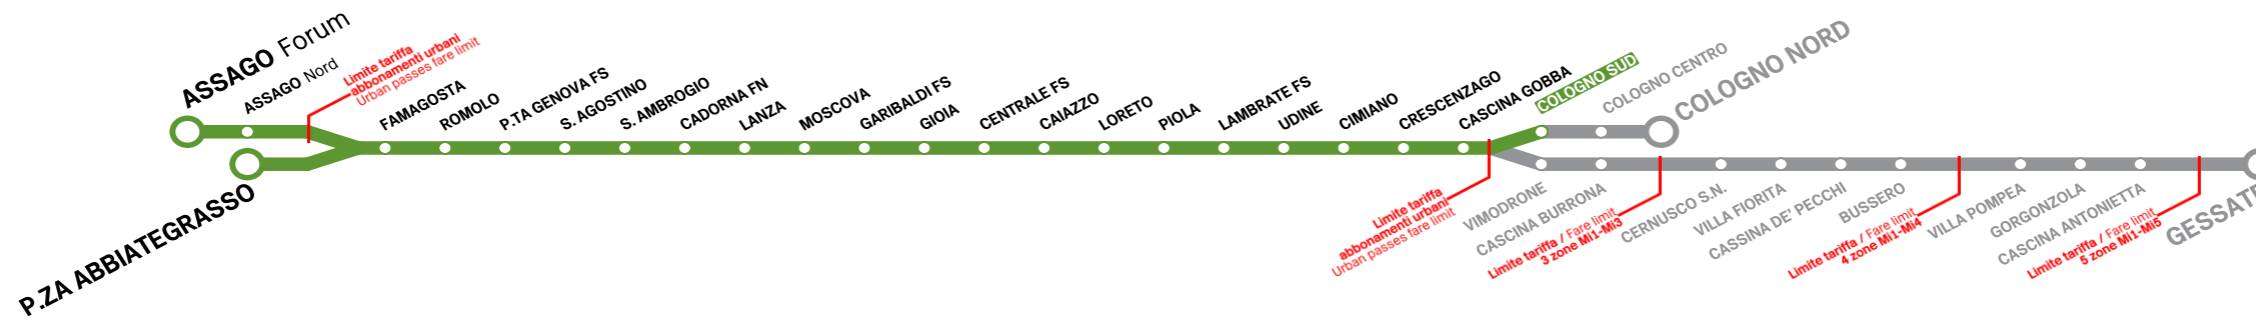

Treni per P.ZA ABBIATEGRASSO/ASSAGO Forum Trains to

Orario in vigore il valid 01/01/2025

FESTIVO Sunday/Holiday il 1 gennaio 2025

6:00	11 33
7:00	8 39
8:00	9 40
9:00	11 42
10:00	13 44
11:00	15 46
12:00	17 43
13:00	9 43
14:00	13 43
15:00	13 43
16:00	13 43
17:00	13 43
18:00	13 43
19:00	13 43
20:00	13 44
21:00	13 43
22:00	7 39
23:00	9 40
0:00	11 43