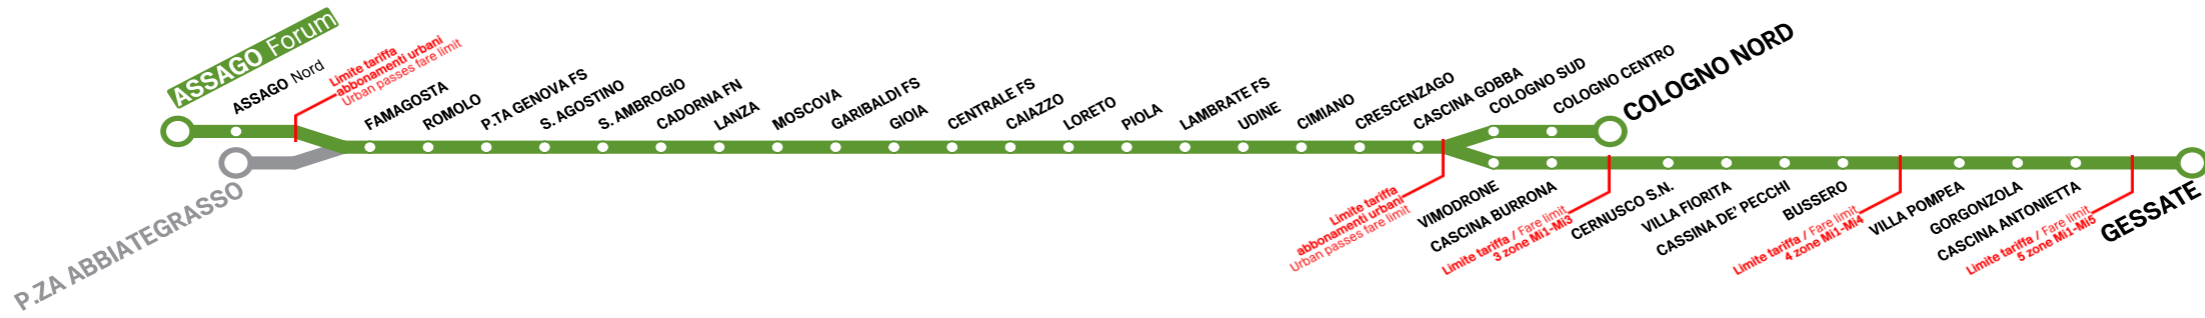

ASSAGO Nord

Treni per Trains to ASSAGO Forum

Orario in vigore il *valid* 01/01/2025

FESTIVO *Sunday/Holiday* il 1 gennaio 2025

6:00	25
7:00	0 36
8:00	7 38
9:00	9 40
10:00	11 42
11:00	13 41 44
12:00	15 46
13:00	6 23 39
14:00	0 6 23 38 53
15:00	8 23 38 53
16:00	8 23 38 53
17:00	8 23 38 53
18:00	8 23 38 53
19:00	8 23 38 53
20:00	8 23 38 53
21:00	8 23 38 53
22:00	15 37
23:00	7 38
0:00	9 40
1:00	1

Treni per GESSATE/COLOGNO NORD Trains to

Orario in vigore il *valid* 01/01/2025

FESTIVO Sunday/Holiday il 1 gennaio 2025

6:00	19 42
7:00	15 46
8:00	17 48
9:00	19 50
10:00	21 52
11:00	23 49
12:00	14 45
13:00	10 25 40 55
14:00	10 25 40 55
15:00	10 25 40 55
16:00	10 25 40 55
17:00	10 25 40 56
18:00	10 25 40 55
19:00	10 25 40 55
20:00	11 26 41 56
21:00	11 26 54
22:00	25 46
23:00	17 48
0:00	17