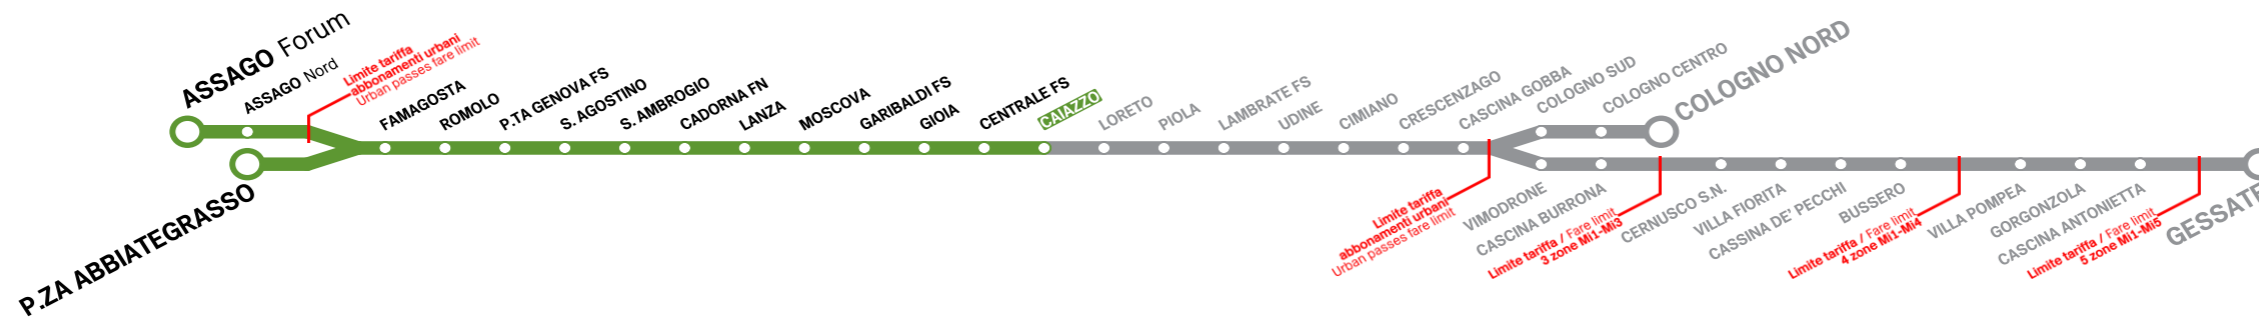

CAIAZZO

Treni per P.ZA ABBIATEGRASSO/ASSAGO Forum

Orario in vigore il valid 01/01/2025

FESTIVO Sunday/Holiday il 1 gennaio 2025

6:00	19	29	39	51				
7:00	3	15	26	35	46	57		
8:00	7	17	27	38	48	58		
9:00	9	19	29	40	50			
10:00	0	11	21	31	42	52		
11:00	2	13	23	33	44	54		
12:00	4	15	25	35	44	53		
13:00	1	9	18	27	36	44	52	
14:00	1	8	16	24	31	39	46	54
15:00	1	9	16	24	31	39	46	54
16:00	1	9	16	24	31	39	46	54
17:00	1	9	16	24	31	39	46	54
18:00	1	9	16	24	31	38	46	54
19:00	1	9	16	24	31	39	46	54
20:00	1	9	16	24	31	39	46	54
21:00	2	9	16	24	31	39	46	53
22:00	1	8	16	25	35	46	57	
23:00	7	17	27	38	48	58		
0:00	9	19	29	40	50			
1:00	1