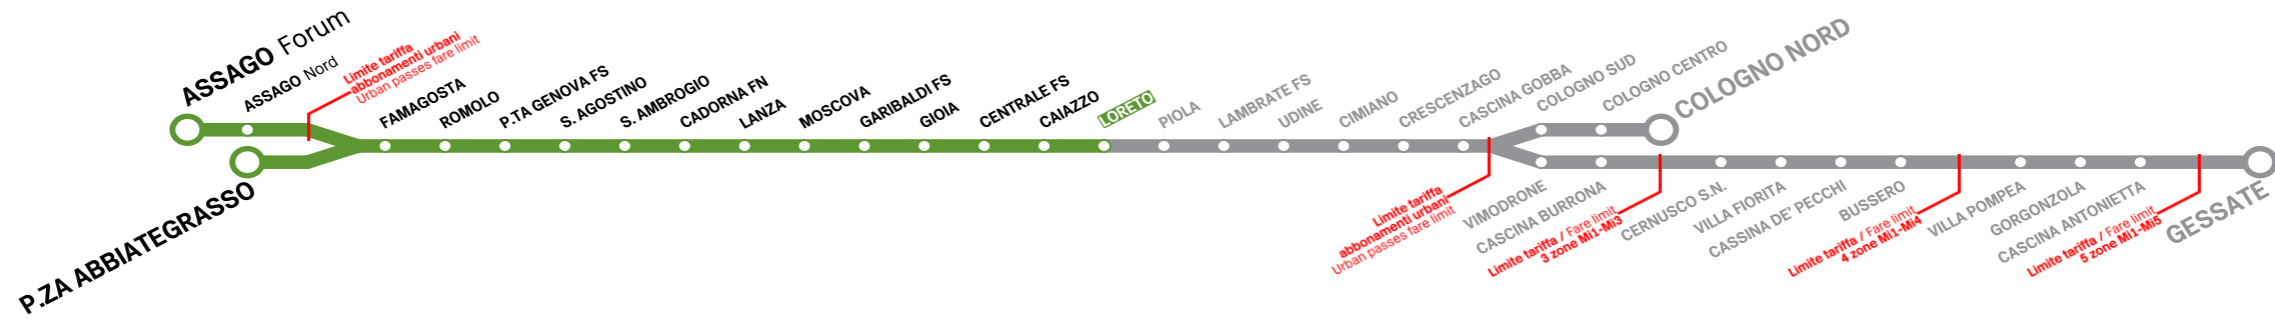

LORETO

Treni per **P.ZA ABBIATEGRASSO/ASSAGO Forum** Trains to

Orario in vigore il valid **01/01/2025**

FESTIVO Sunday/Holiday il 1 gennaio 2025

6:00	17	28	37	49				
7:00	1	13	24	34	44	55		
8:00	5	15	26	36	46	57		
9:00	7	17	28	38	48	59		
10:00	9	19	30	40	50			
11:00	1	11	21	32	42	52		
12:00	3	13	23	34	43	51		
13:00	0	8	16	25	34	43	51	59
14:00	7	15	22	30	37	45	52	
15:00	0	7	15	22	30	37	45	52
16:00	0	7	15	22	30	37	45	52
17:00	0	7	15	22	30	37	45	52
18:00	0	7	15	22	30	37	45	52
19:00	0	7	15	22	30	37	45	52
20:00	0	7	15	22	30	37	45	52
21:00	0	7	15	22	30	37	44	52
22:00	0	7	14	24	34	44	55	
23:00	5	15	26	36	46	57		
0:00	7	17	28	38	48	59