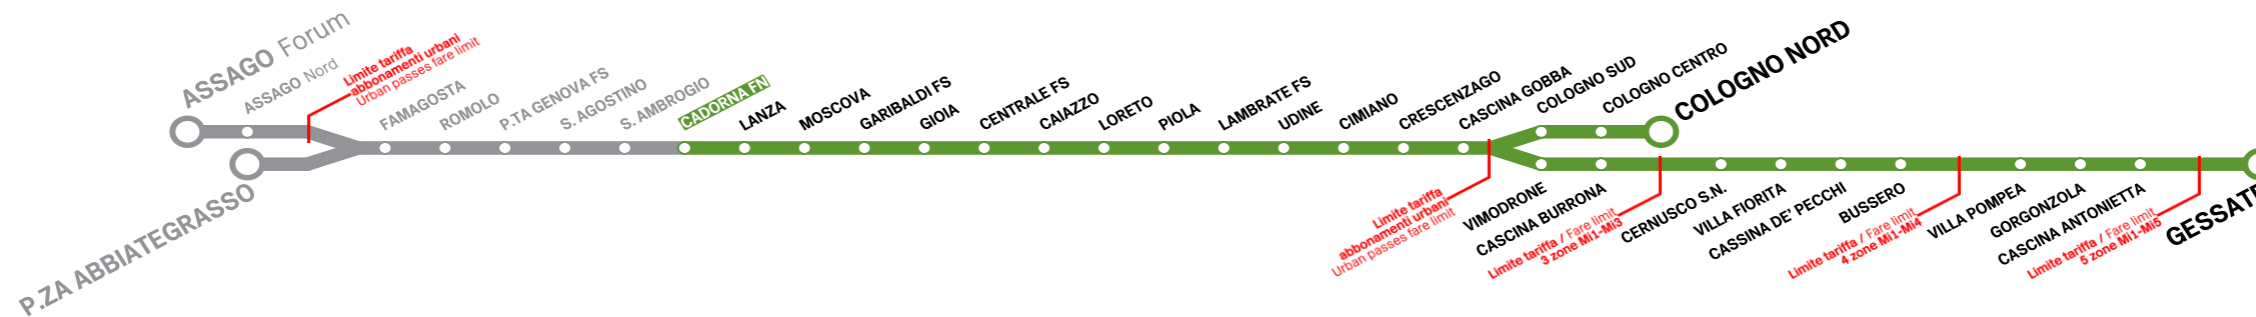

CADORNA FN Triennale

Treni per Trains to GESSATE/COLOGNO NORD

Orario in vigore il valid 01/01/2025

FESTIVO Sunday/Holiday il 1 gennaio 2025

6:00	10	21	33	46	57			
7:00	8	19	29	39	50			
8:00	0	10	21	31	41	52		
9:00	2	12	23	33	43	54		
10:00	4	14	25	35	45	56		
11:00	6	16	27	37	46	55		
12:00	3	12	20	29	39	49	59	
13:00	9	17	25	33	40	48	55	
14:00	3	10	18	25	33	40	48	55
15:00	3	10	18	25	33	40	48	55
16:00	3	10	18	25	33	40	48	55
17:00	3	10	18	25	33	40	48	55
18:00	3	11	18	25	33	40	48	55
19:00	3	10	18	25	33	40	48	55
20:00	3	10	18	25	33	40	48	55
21:00	3	10	18	25	33	41	49	59
22:00	9	19	29	40	50			
23:00	0	11	21	31	42	52		
0:00	2	12	22	31	39	47