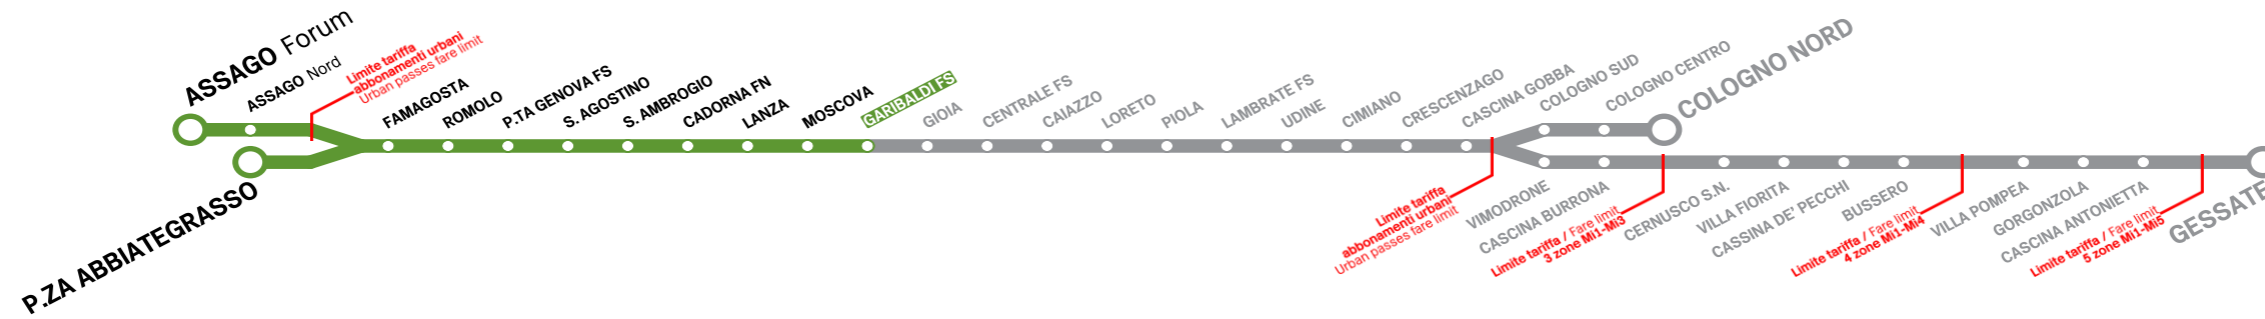

GARIBALDI FS

Treni per Trains to GESSATE/COLOGNO NORD

Orario in vigore il *valid* 01/01/2025

FESTIVO Sunday/Holiday il 1 gennaio 2025

6:00	15	27	39	51	
7:00	2	14	24	35	45 55
8:00	6	16	26	37	47 57
9:00	8	18	28	39	49 59
10:00	10	20	30	41	51
11:00	1	12	22	32	43 52
12:00	0	9	18	25	34 44 54
13:00	5	14	22	30	38 46 53
14:00	1	8	16	23	31 38 46 53
15:00	1	8	16	23	31 38 46 53
16:00	1	8	16	23	31 38 46 53
17:00	1	8	16	23	31 38 46 53
18:00	1	8	17	23	31 38 46 53
19:00	1	8	16	23	31 38 46 53
20:00	1	8	16	23	31 38 46 53
21:00	1	8	16	23	31 38 46 55
22:00	4	14	25	35	45 55
23:00	6	16	26	37	47 57
0:00	8	18	28	37	45 53

Treno per Train to GESSATE

Treno per Train to COLOGNO NORD

Treno per Train to CASCINA GOBBA

Treni per P.ZA ABBIATEGRASSO/ASSAGO Forum Trains to

Orario in vigore il valid 01/01/2025

FESTIVO Sunday/Holiday il 1 gennaio 2025