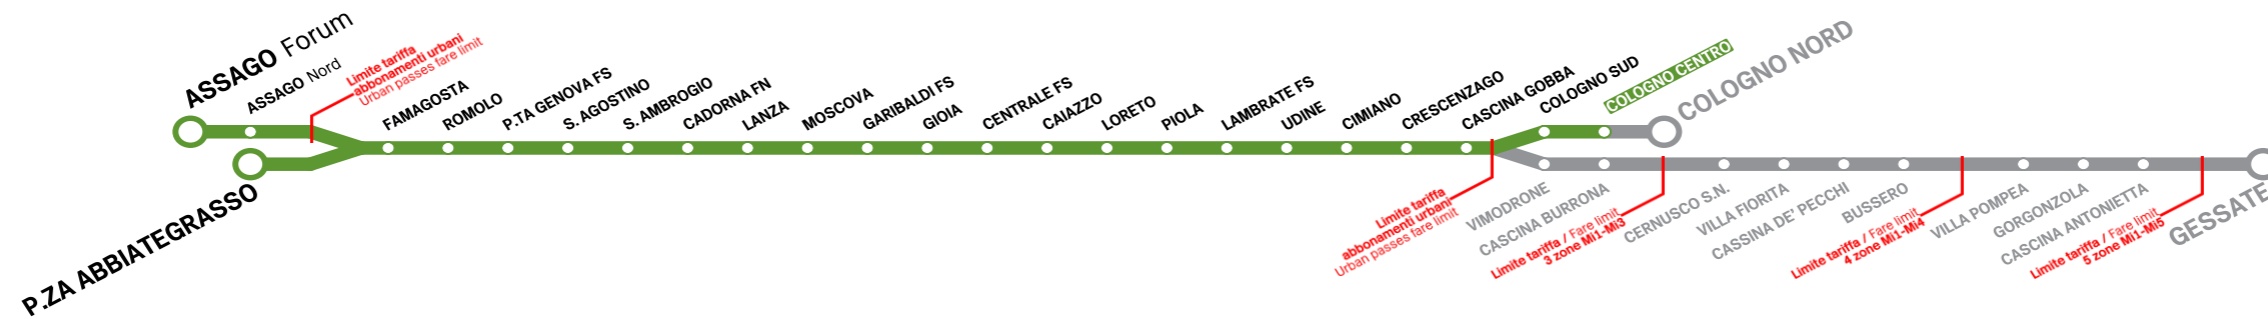

Treni per Trains to P.ZA ABBIATEGRASSO/ASSAGO Forum

Orario in vigore il valid from **09/04/2023**

		FESTIVO Sunday/Holiday	
		6:00	9 30
		7:00	6 36
		8:00	6 36
		9:00	6 36
		10:00	6 36
		11:00	6 36
		12:00	6 36
		13:00	6 39
		14:00	10 40
		15:00	10 40
		16:00	10 40
		17:00	10 40
		18:00	10 40
		19:00	10 40
		20:00	10 36
		21:00	6 36
		22:00	6 36
		23:00	6 36
		0:00	6 36