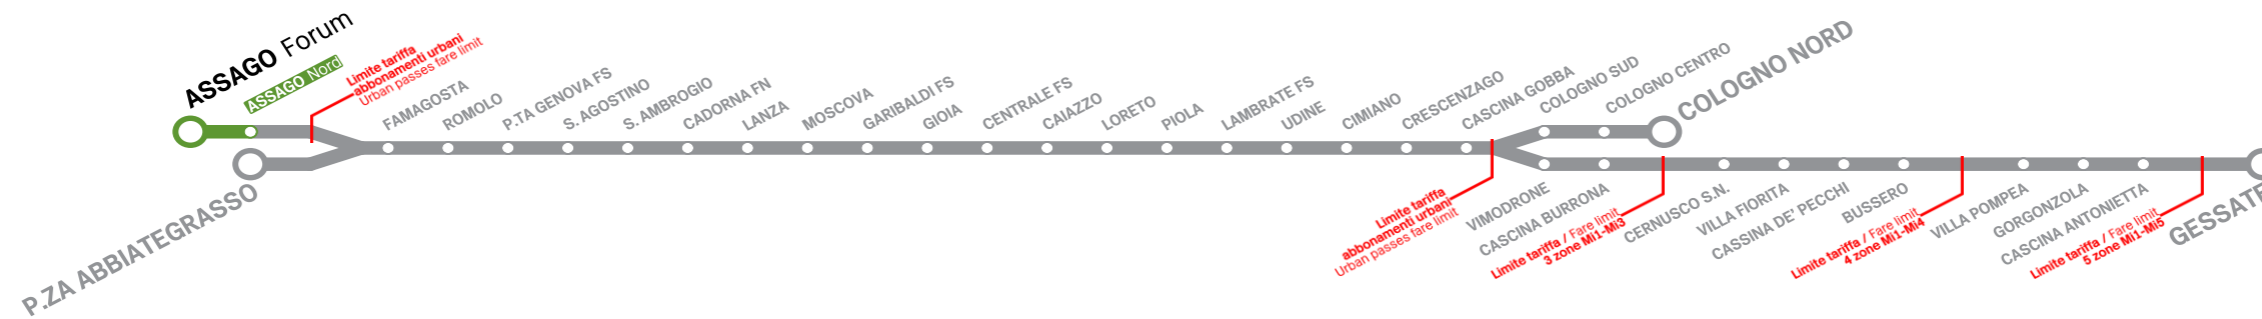

ASSAGO Nord

Treni per Trains to GESSATE/COLOGNO NORD

Orario in vigore il valid from **09/04/2023**

FESTIVO Sunday/Holiday

6:00	16 46
7:00	16 46
8:00	16 46
9:00	16 46
10:00	16 46
11:00	16 46
12:00	16 46
13:00	12 27 42 57
14:00	12 27 42 57
15:00	12 27 42 57
16:00	12 27 42 57
17:00	12 27 42 57
18:00	12 27 42 57
19:00	12 27 42 57
20:00	12 27 42 57
21:00	15 35 55*
22:00	15 35 55*
23:00	15 35 55*
0:00	19 34

Treno per Train to GESSATE

Treno per Train to COLOGNO NORD

Treno per Train to CASCINA GOBBA

* Termina a Ends at VILLA FIORITA

Treni per Trains to ASSAGO Forum

Orario in vigore il *valid from* 09/04/2023

FESTIVO Sunday/Holiday