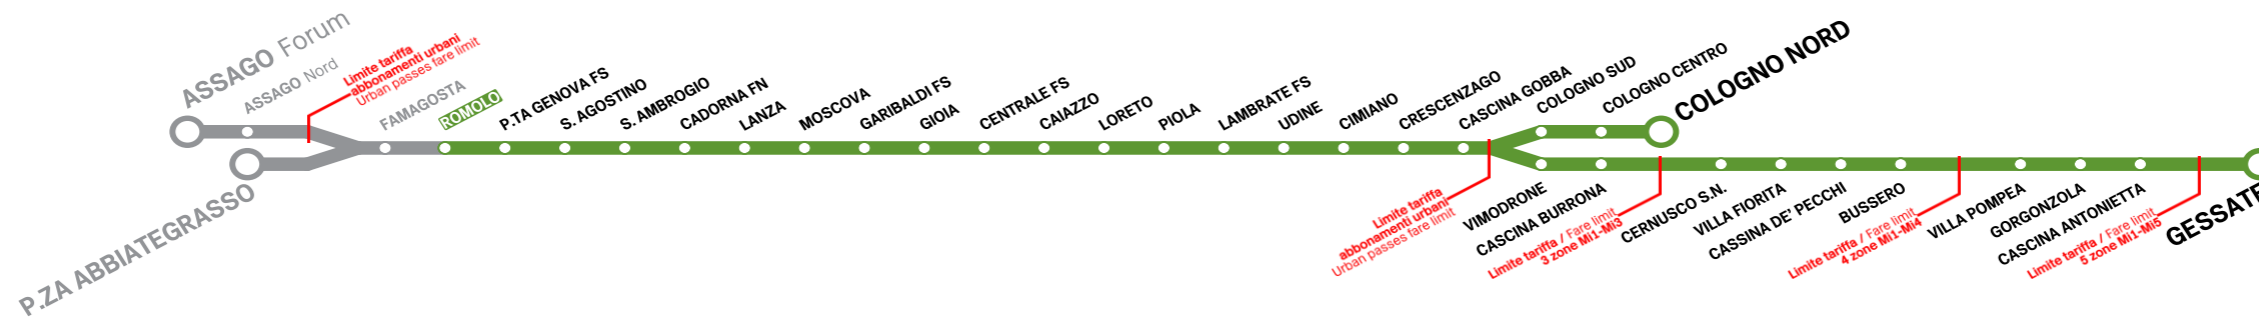

Treno per Train to GESSATE

Treno per Train to COLOGNO NORD

Treno per Train to CASCINA GOBBA

* Termina a Ends at VILLA FIORITA

P.TA GENOVA FS

Treni per Trains to P.ZA ABBIATEGRASSO/ASSAGO Forum

Orario in vigore il valid from 09/04/2023

Treno per Train to P.ZA ABBIATEGRASSO	

Treno per Train to ASSAGO Forum	

FESTIVO Sunday/Holiday

6:00	31	40	49				
7:00	1	15	26	38	48	58	
8:00	8	18	28	38	48	58	
9:00	8	18	28	38	48	58	
10:00	8	18	28	38	48	58	
11:00	8	18	28	38	48	58	
12:00	8	18	28	38	48	58	
13:00	8	18	28	38	47	55	
14:00	3	11	19	27	35	42	50 57
15:00	5	12	20	27	35	42	50 57
16:00	5	12	20	27	35	42	50 57
17:00	5	12	20	27	35	42	50 57
18:00	5	12	20	27	35	42	50 57
19:00	5	12	20	27	35	42	50 57
20:00	5	12	20	27	34	42	49 57
21:00	7	17	27	37	47	57	
22:00	7	17	27	37	47	57	
23:00	7	17	27	37	47	57	
0:00	7	17	27	37	47	57	
1:00	7	17					

ROMOLO

Treni per GESSATE/COLOGNO NORD

Orario in vigore il valid from 09/04/2023

FESTIVO Sunday/Holiday

6:00	3	13	22	32	42	52
7:00	2	12	22	32	42	52
8:00	2	12	22	32	42	52
9:00	2	12	22	32	42	52
10:00	2	12	22	32	42	52
11:00	2	12	22	32	42	52
12:00	2	12	22	32	42	52
13:00	2	11	18	26	33	41 48 56
14:00	3	11	18	26	33	41 48 56
15:00	3	11	18	26	33	41 48 56
16:00	3	11	18	26	33	41 48 56
17:00	3	11	18	26	33	41 48 56
18:00	3	11	18	26	33	41 48 56
19:00	3	11	18	26	33	41 48 56
20:00	3	11	19	26	34	41 49 56
21:00	4	12	22	32*	42	52
22:00	2*	12	22	32*	42	52
23:00	2*	12	22	32*	42	52
0:00	2*	12	25	41		

Treno per Train to GESSATE

Treno per Train to COLOGNO NORD

Treno per Train to CASCINA GOBBA

* Termina a Ends at VILLA FIORITA

ROMOLO

Treni per Trains to P.ZA ABBIATEGRASSO/ASSAGO Forum

Orario in vigore il *valid from* 09/04/2023