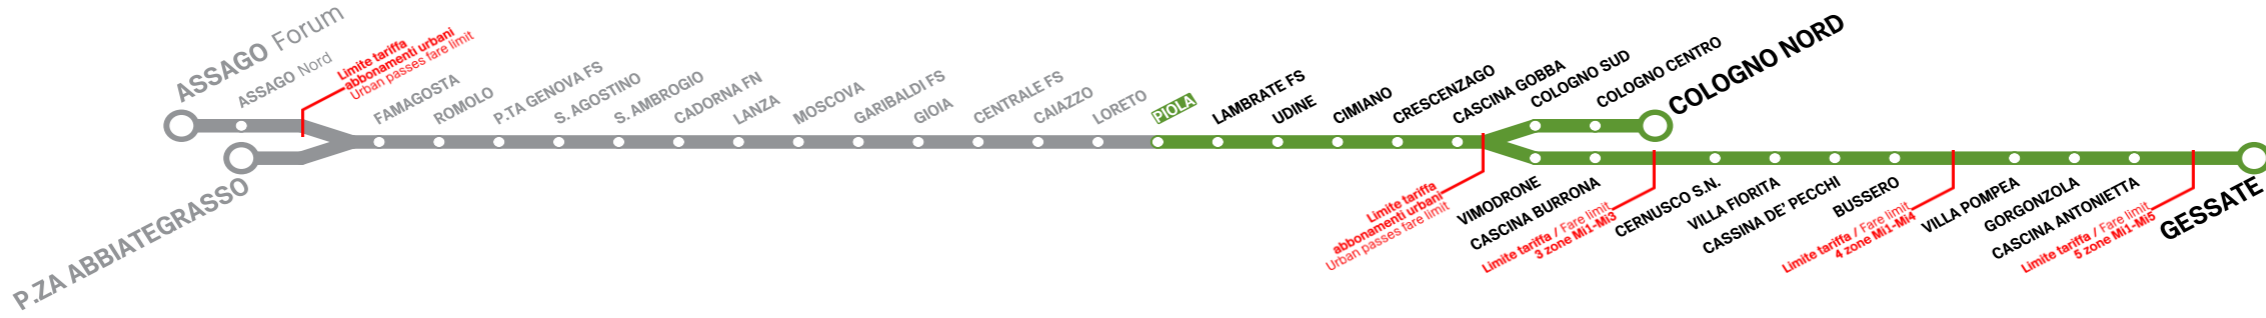

Treni per Trains to GESSATE/COLOGNO NORD

Orario in vigore il valid from 09/04/2023

FESTIVO Sunday/Holiday

6:00	23 33 42 52
7:00	2 12 22 32 42 52
8:00	2 12 22 32 42 52
9:00	2 12 22 32 42 52
10:00	2 12 22 32 42 52
11:00	2 12 22 32 42 52
12:00	2 12 22 32 42 52
13:00	2 12 22 31 39 46 54
14:00	1 9 16 24 31 39 46 54
15:00	1 9 16 24 31 39 46 54
16:00	1 9 16 24 31 39 46 54
17:00	1 9 16 24 31 39 46 54
18:00	1 9 16 24 31 39 46 54
19:00	1 9 16 24 31 39 46 54
20:00	1 9 16 24 31 39 46 54
21:00	1 9 16 24 32 42 52*
22:00	2 12 22* 32 42 52*
23:00	2 12 22* 32 42 52*
0:00	2 12 22* 32 45
1:00	1