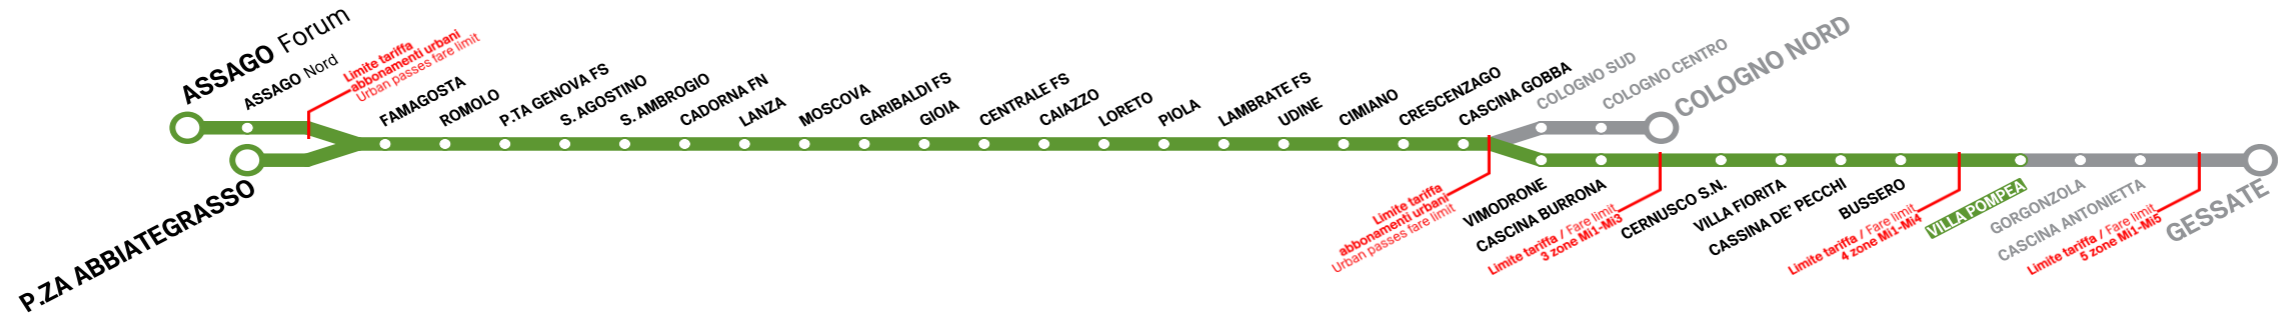

Treni per P.ZA ABBIATEGRASSO/ASSAGO Forum Trains to P.ZA ABBIATEGRASSO/ASSAGO Forum

Orario in vigore il valid from 09/04/2023

501

506

FESTIVO Sunday/Holiday

57

6:00	6 44
7:00	15 45
8:00	15 45
9:00	15 45
10:00	15 45
11:00	15 45
12:00	15 45
13:00	4 20 44
14:00	14 44
15:00	14 44
16:00	14 44
17:00	14 44
18:00	14 44
19:00	14 44
20:00	15 45
21:00	15 45