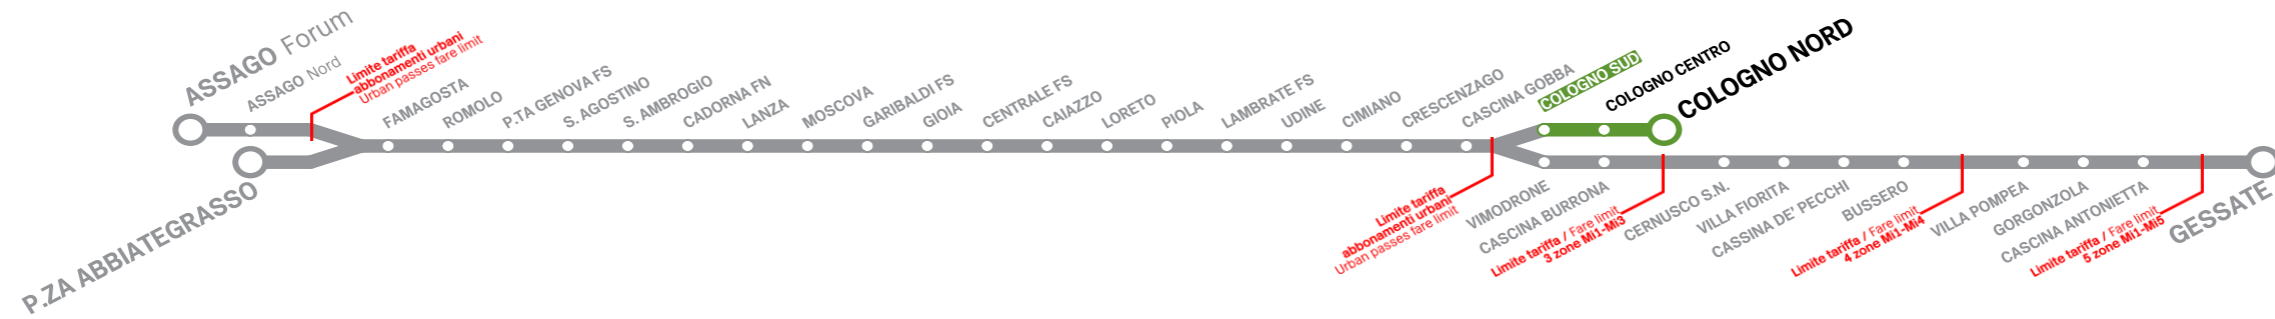

Treni per Trains to COLOGNO NORD

Orario in vigore il valid from **09/04/2023**

FESTIVO Sunday/Holiday

6:00	54
7:00	24 54
8:00	24 54
9:00	24 54
10:00	24 54
11:00	24 54
12:00	24 54
13:00	24 51
14:00	21 51
15:00	21 51
16:00	21 51
17:00	21 51
18:00	21 51
19:00	21 51
20:00	21 51
21:00	21 54
22:00	24 54
23:00	24 54
0:00	24 57