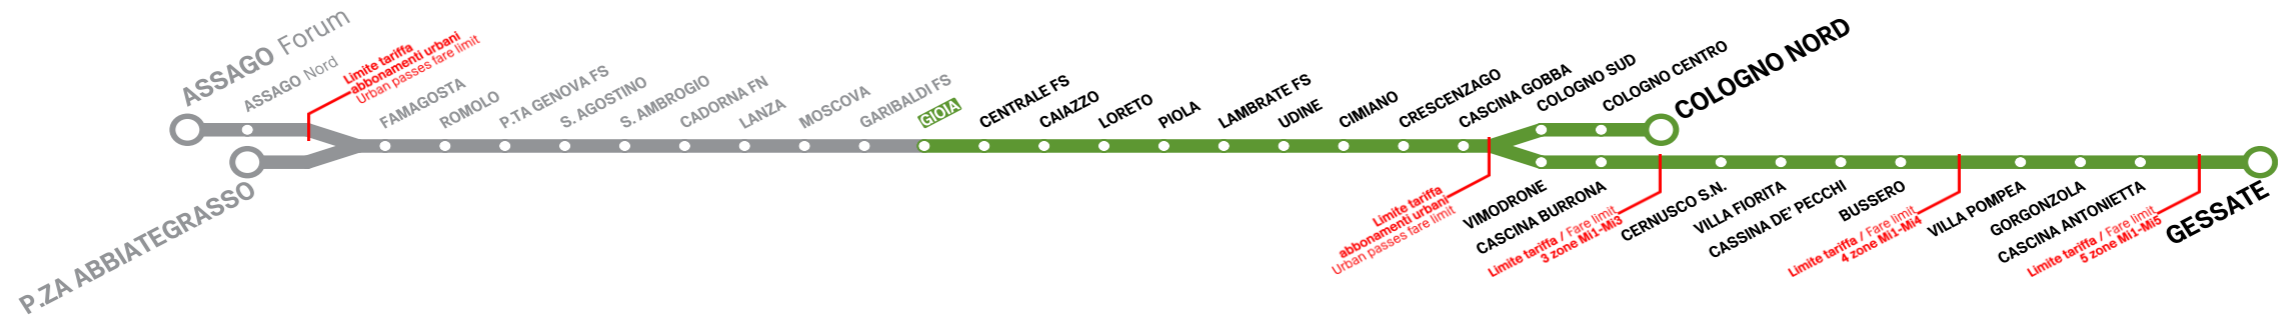

Treni per Trains to **CESSATE/COLOGNO NORD**

Orario in vigore il *valid from* **09/04/2023**

FESTIVO *Sunday/Holiday*

6:00	16	26	35	45	55			
7:00	5	15	25	35	45	55		
8:00	5	15	25	35	45	55		
9:00	5	15	25	35	45	55		
10:00	5	15	25	35	45	55		
11:00	5	15	25	35	45	55		
12:00	5	15	25	35	45	55		
13:00	5	15	24	32	39	47	54	
14:00	2	9	17	24	32	39	47	54
15:00	2	9	17	24	32	39	47	54
16:00	2	9	17	24	32	39	47	54
17:00	2	9	17	24	32	39	47	54
18:00	2	9	17	24	32	39	47	54
19:00	2	9	17	24	32	39	47	54
20:00	2	9	17	24	32	39	47	54
21:00	2	9	17	25	35	45*	55	
22:00	5	15*	25	35	45*	55		
23:00	5	15*	25	35	45*	55		
0:00	5	15*	25	38	54			

■ Treno per Train to **CESSATE**

■ Treno per Train to **COLOGNO NORD**

■ Treno per Train to **CASCINA GOBBA**

* Termina a Ends at **VILLA FIORITA**