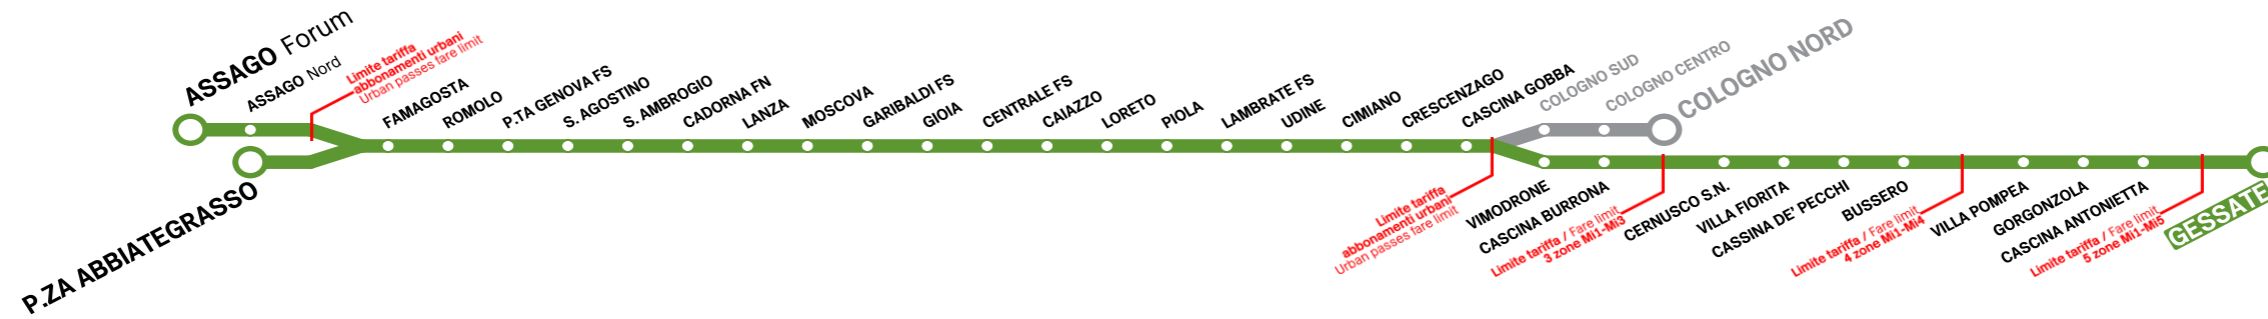

GESSATE

Treni per P.ZA ABBIATEGRASSO/ASSAGO Forum

Orario in vigore il valid from 09/04/2023

FESTIVO Sunday/Holiday

6:00	0	37	
7:00	9	39	
8:00	9	39	
9:00	9	39	
10:00	9	39	
11:00	9	39	
12:00	9	39	57
13:00	13	37	
14:00	7	37	
15:00	7	37	
16:00	7	37	
17:00	7	37	
18:00	7	37	
19:00	7	37	
20:00	8	38	
21:00	8	38	