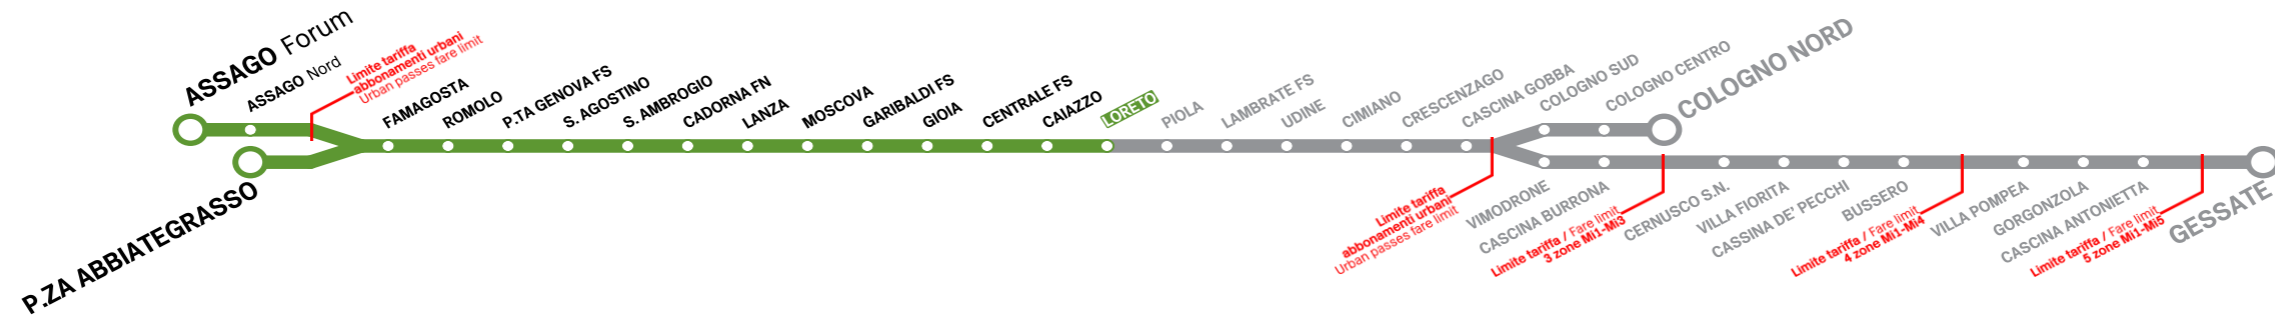

Treni per Trains to GESSATE/COLOGNO NORD

Orario in vigore il valid from 09/04/2023

FESTIVO Sunday/Holiday

6:00	21	31	40	50		
7:00	0	10	20	30	40	50
8:00	0	10	20	30	40	50
9:00	0	10	20	30	40	50
10:00	0	10	20	30	40	50
11:00	0	10	20	30	40	50
12:00	0	10	20	30	40	50
13:00	0	10	20	29	37	44 52 59
14:00	7	14	22	29	37	44 52 59
15:00	7	14	22	29	37	44 52 59
16:00	7	14	22	29	37	44 52 59
17:00	7	14	22	29	37	44 52 59
18:00	7	14	22	29	37	44 52 59
19:00	7	14	22	29	37	44 52 59
20:00	7	14	22	29	37	44 52 59
21:00	7	14	22	30	40	50*
22:00	0	10	20*	30	40	50*
23:00	0	10	20*	30	40	50*
0:00	0	10	20*	30	43	59

■ Treno per Train to GESSATE

■ Treno per Train to COLOGNO NORD

■ Treno per Train to CASCINA GOBBA

* Termina a Ends at VILLA FIORITA

LORETO

Treni per P.ZA ABBIATEGRASSO/ASSAGO Forum Trains to

Orario in vigore il valid from 09/04/2023