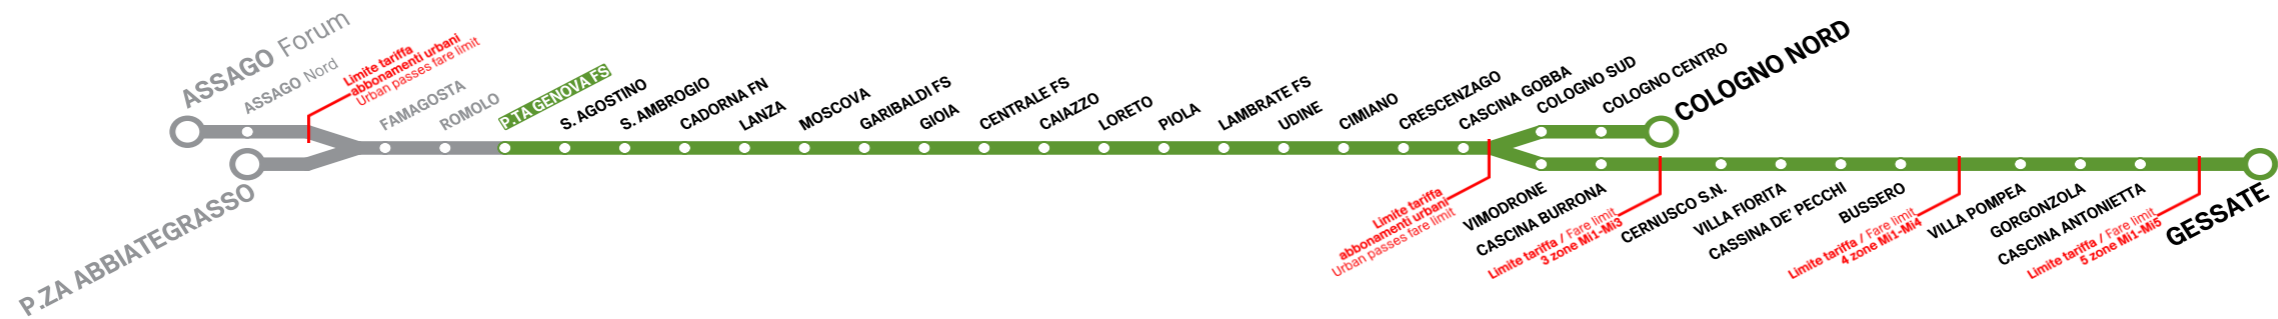

P.TA GENOVA FS

Treni per Trains to GESSATE/COLOGNO NORD

Orario in vigore il valid from 09/04/2023

FESTIVO Sunday/Holiday

6:00	5	15	24	34	44	54		
7:00	4	14	24	34	44	54		
8:00	4	14	24	34	44	54		
9:00	4	14	24	34	44	54		
10:00	4	14	24	34	44	54		
11:00	4	14	24	34	44	54		
12:00	4	14	24	34	44	54		
13:00	4	13	20	28	35	43	50	58
14:00	5	13	20	28	35	43	50	58
15:00	5	13	20	28	35	43	50	58
16:00	5	13	20	28	35	43	50	58
17:00	5	13	20	28	35	43	50	58
18:00	5	13	20	28	35	43	50	58
19:00	5	13	20	28	35	43	50	58
20:00	5	13	20	28	35	43	50	58
21:00	5	13	23	33*	43	53		
22:00	3*	13	23	33*	43	53		
23:00	3*	13	23	33*	43	53		
0:00	3*	13	27	42				

Treno per Train to GESSATE

Treno per Train to COLOGNO NORD

Treno per Train to CASCINA GOBBA

* Termina a Ends at VILLA FIORITA