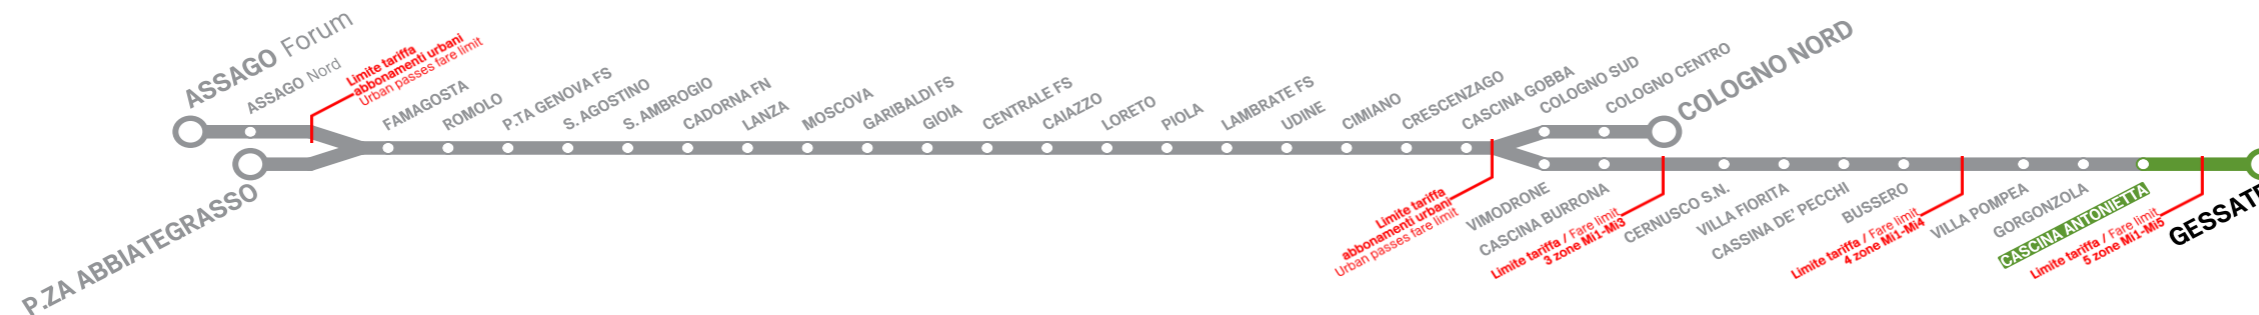

Treni per Trains to **CESSATE**

Orario in vigore il valid from 09/04/2023

FESTIVO Sunday/Holiday	
5:00	52
6:00	30 56
7:00	25 55
8:00	25 55
9:00	25 55
10:00	25 55
11:00	25 55
12:00	25 48 55
13:00	25 56
14:00	27 57
15:00	27 57
16:00	27 57
17:00	27 57
18:00	27 57
19:00	27 57
20:00	27 50 57
21:00	19 27 49 57