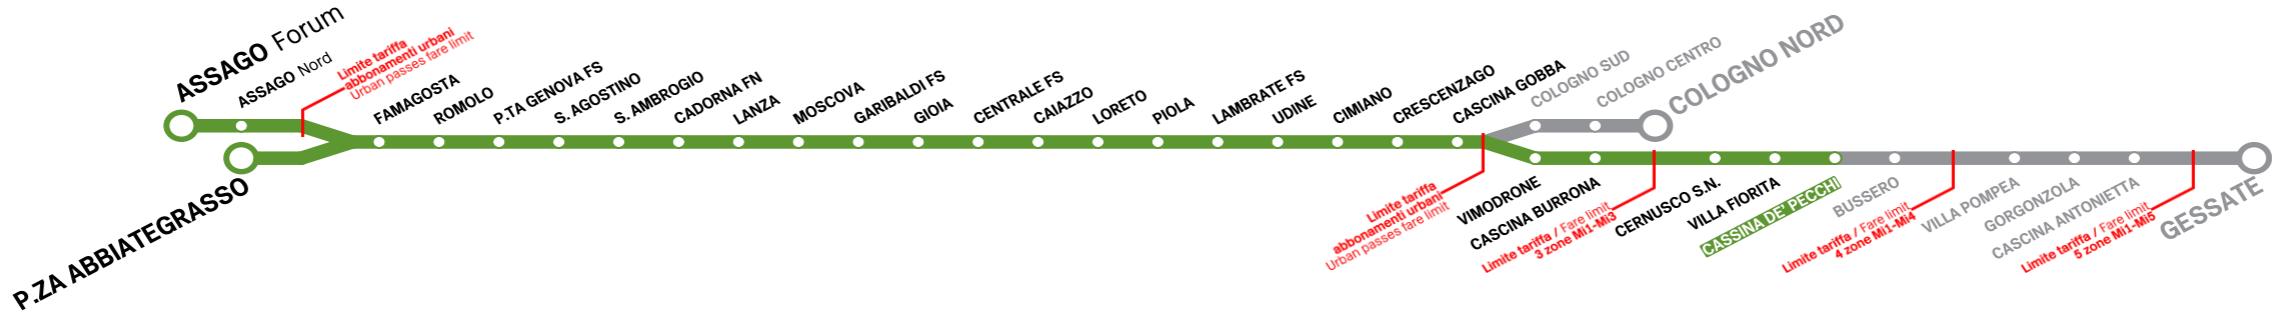

CASSINA DE' PECCHI

Treni per P.ZA ABBIATEGRASSO/ASSAGO Forum

Orario in vigore il valid from 09/04/2023

FESTIVO Sunday/Holiday

6:00	10 47
7:00	19 49
8:00	19 49
9:00	19 49
10:00	19 49
11:00	19 49
12:00	19 49
13:00	7 23 47
14:00	17 47
15:00	17 47
16:00	17 47
17:00	17 47
18:00	17 47
19:00	17 47
20:00	18 48
21:00	18 48