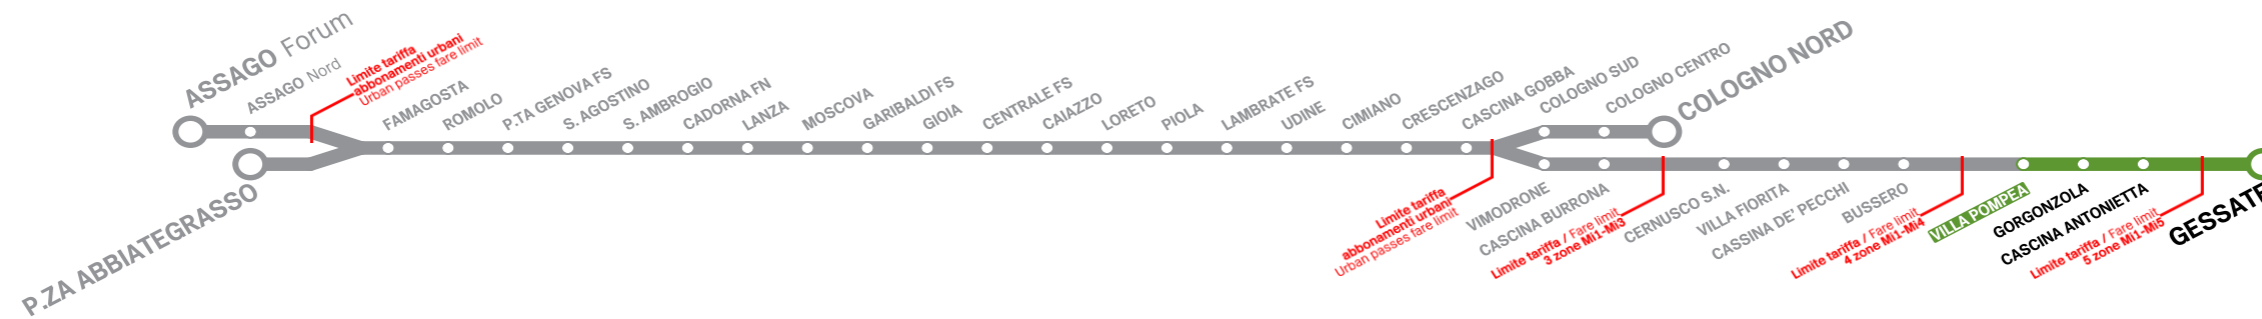

GORGONZOLA

Treni per P.ZA ABBIATEGRASSO/ASSAGO Forum Trains to

Orario in vigore il valid from 09/04/2023

FESTIVO Sunday/Holiday

6:00	4	41	
7:00	13	43	
8:00	13	43	
9:00	13	43	
10:00	13	43	
11:00	13	43	
12:00	13	43	
13:00	1	17	41
14:00	12	42	
15:00	12	42	
16:00	12	42	
17:00	12	42	
18:00	12	42	
19:00	12	42	
20:00	12	42	
21:00	12	42	

Treni per GESSATE Trains to GESSATE

Orario in vigore il valid from **09/04/2023**

FESTIVO Sunday/Holiday

6:00	47
7:00	16 46
8:00	16 46
9:00	16 46
10:00	16 46
11:00	16 46
12:00	16 46
13:00	16 47
14:00	18 48
15:00	18 48
16:00	18 48
17:00	18 48
18:00	18 48
19:00	18 48
20:00	18 41 48
21:00	10 17 40 47