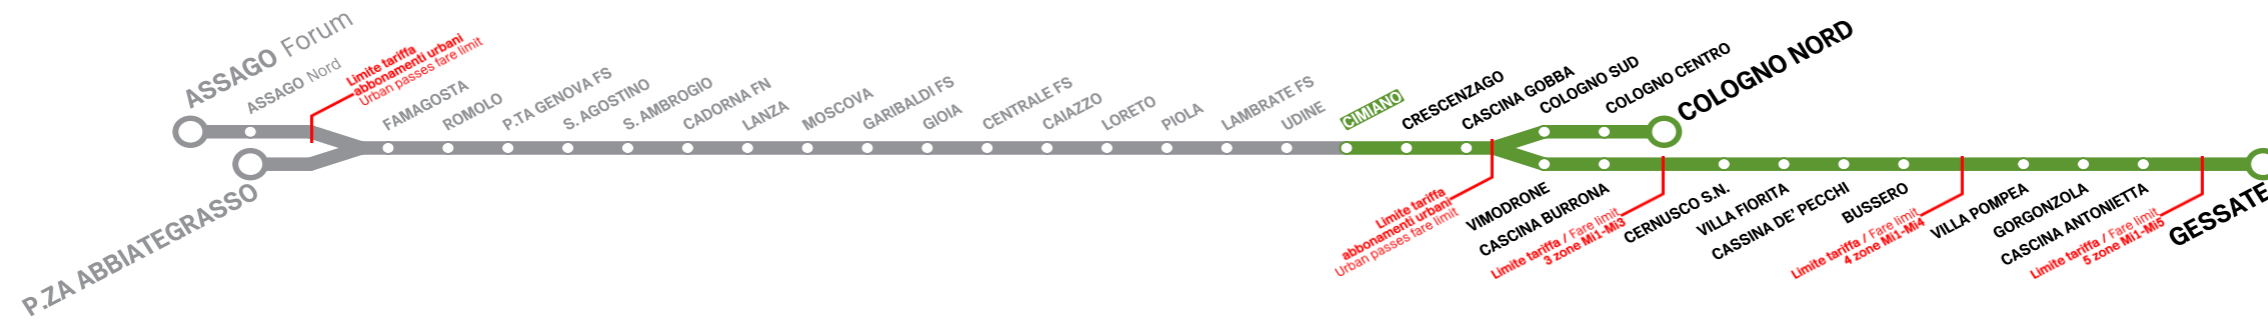

Treni per P.ZA ABBIATEGRASSO/ASSAGO Forum

Orario in vigore il valid from 09/04/2023

FESTIVO Sunday/Holiday

6:00	10	31
7:00	8	38
8:00	8	38
9:00	8	38
10:00	8	38
11:00	8	38
12:00	8	38
13:00	8	40
14:00	12	42
15:00	12	42
16:00	12	42
17:00	12	42
18:00	12	42
19:00	12	42
20:00	12	37
21:00	7	37
22:00	7	37
23:00	7	37
0:00	7	37

CIMIANO

Treni per Trains to GESSATE/COLOGNO NORD

Orario in vigore il valid from **09/04/2023**

FESTIVO Sunday/Holiday

6:00	29	39	48	58				
7:00	8	18	28	38	48	58		
8:00	8	18	28	38	48	58		
9:00	8	18	28	38	48	58		
10:00	8	18	28	38	48	58		
11:00	8	18	28	38	48	58		
12:00	8	18	28	38	48	58		
13:00	8	18	28	37	44	52	59	
14:00	7	14	22	29	37	44	52	59
15:00	7	14	22	29	37	44	52	59
16:00	7	14	22	29	37	44	52	59
17:00	7	14	22	29	37	44	52	59
18:00	7	14	22	29	37	44	52	59
19:00	7	14	22	29	37	44	52	59
20:00	7	14	22	29	37	44	52	59
21:00	7	14	22	29	37	47	57*	
22:00	7	17	27*	37	47	57*		
23:00	7	17	27*	37	47	57*		
0:00	7	17	27*	37	51			
1:00	6							