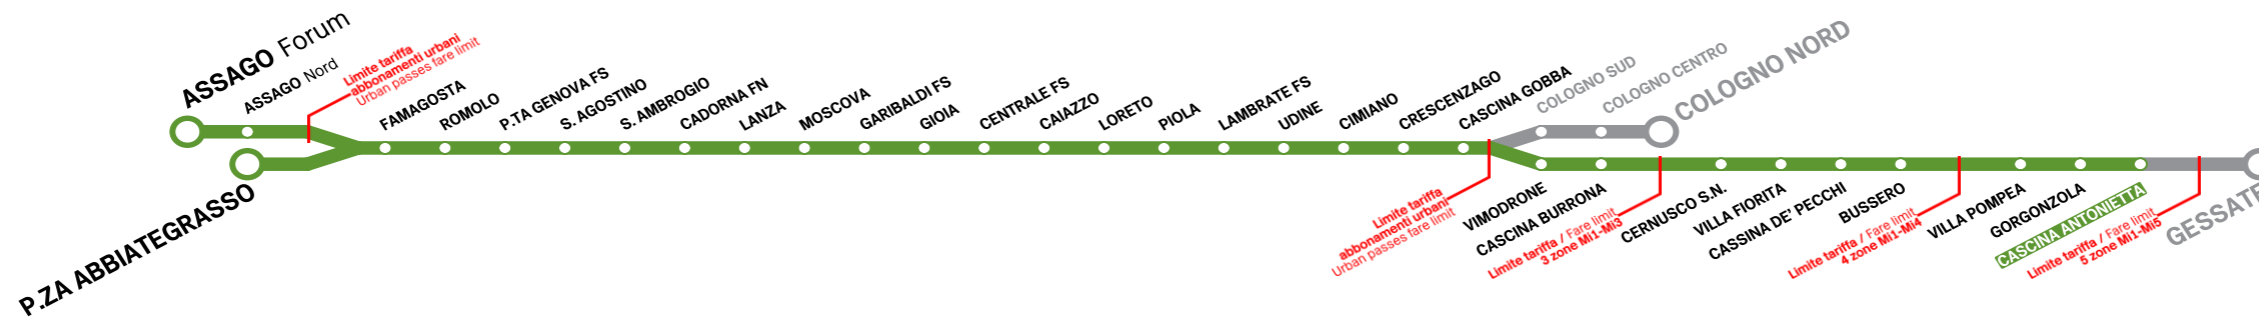

Treni per **P.ZA ABBiateGRASSO/ASSAGO Forum**

Orario in vigore il valid from **09/04/2023**

101

336

FESTIVO Sunday/Holiday

67

6:00	1 39
7:00	10 40
8:00	10 40
9:00	10 40
10:00	10 40
11:00	10 40
12:00	10 40 58
13:00	14 38
14:00	9 39
15:00	9 39
16:00	9 39
17:00	9 39
18:00	9 39
19:00	9 39
20:00	10 40
21:00	10 40