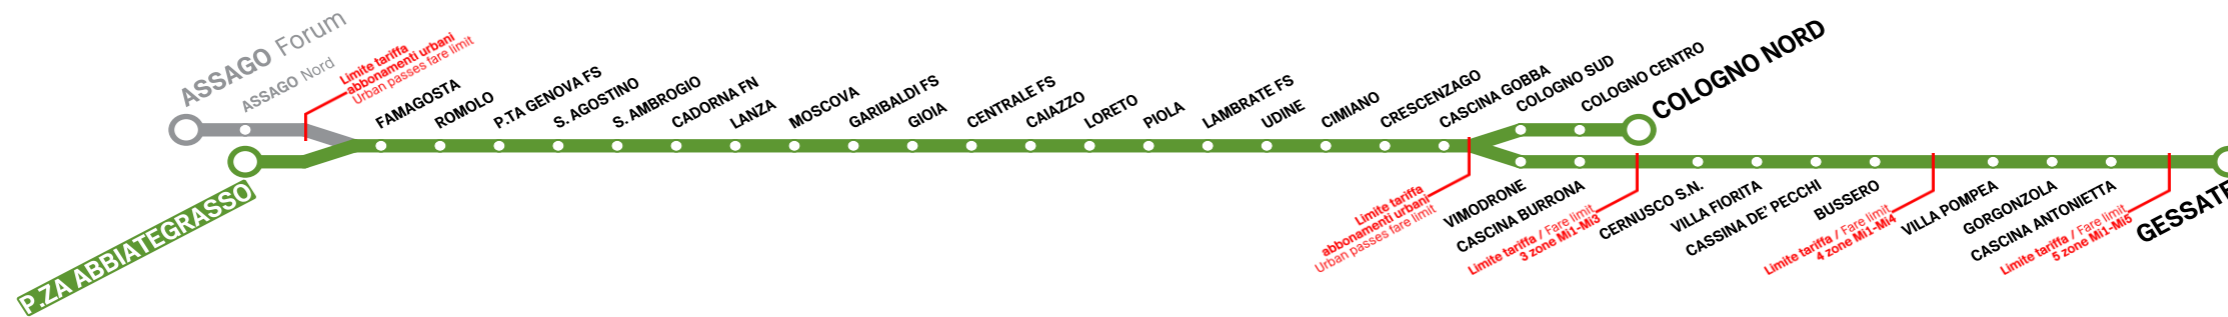

■ Treno per Train to P.ZA ABBIATEGRASSO

■ Treno per Train to ASSAGO Forum

Treni per GESSATE/COLOGNO NORD

Trains to GESSATE/COLOGNO NORD

Orario in vigore il valid from 09/04/2023

FESTIVO Sunday/Holiday

6:00	2	12	21	31	41	51		
7:00	1	11	21	31	41	51		
8:00	1	11	21	31	41	51		
9:00	1	11	21	31	41	51		
10:00	1	11	21	31	41	51		
11:00	1	11	21	31	41	51		
12:00	1	11	21	31	41	51		
13:00	0	9	17	24	32	39	47	54
14:00	2	9	17	24	32	39	47	54
15:00	2	9	17	24	32	39	47	54
16:00	2	9	17	24	32	39	47	54
17:00	2	9	17	24	32	39	47	54
18:00	2	9	17	24	32	39	47	54
19:00	2	9	17	24	32	39	47	54
20:00	2	10	17	25	32	40	47	55
21:00	2	10	20	30*	40	50		
22:00	0*	10	20	30*	40	50		
23:00	0*	10	20	30*	40	50		
0:00	0*	10	24	39				

■ Treno per Train to GESSATE

■ Treno per Train to COLOGNO NORD

■ Treno per Train to CASCINA GOBBA

* Termina a Ends at VILLA FIORITA

Treni per P.ZA ABBIATEGRASSO/ASSAGO Forum

Orario in vigore il valid from 09/04/2023

Table for train schedule to P.ZA ABBIATEGRASSO (empty)

Table for train schedule to ASSAGO Forum (empty)

FESTIVO Sunday/Holiday

Table with train times and passenger counts for Festivo days

Treni per Trains to GESSATE/COLOGNO NORD