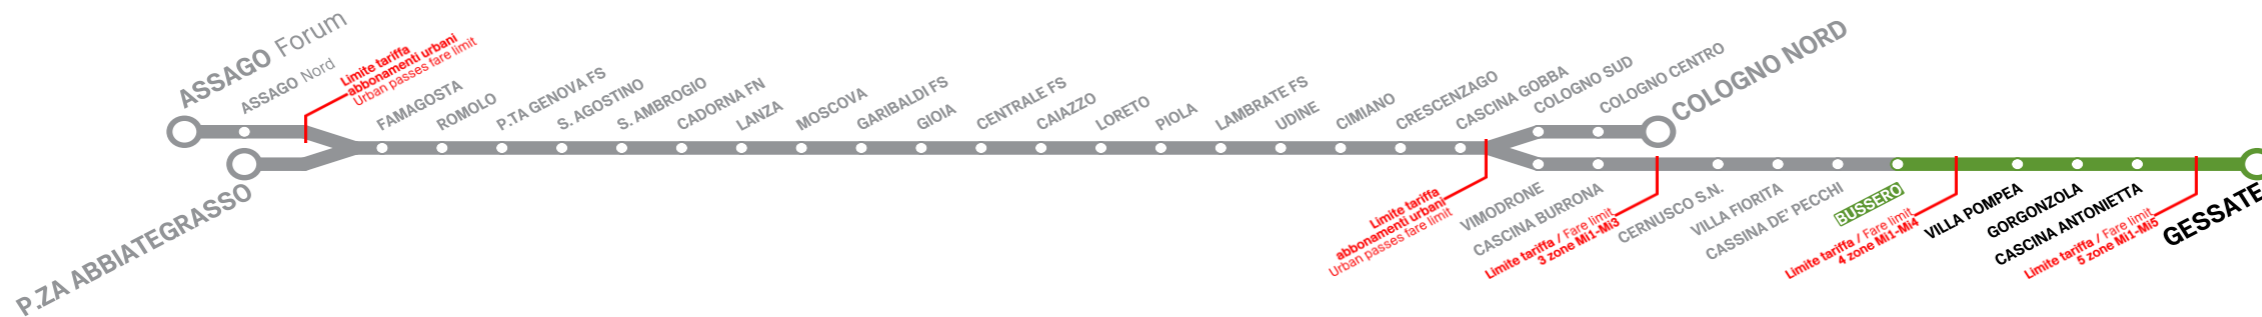

BUSSERO

Treni per **CESSATE** Trains to **CESSATE**

Orario in vigore il valid from 09/04/2023

FESTIVO Sunday/Holiday

6:00	46
7:00	15 45
8:00	15 45
9:00	15 45
10:00	15 45
11:00	15 45
12:00	15 45
13:00	15 45
14:00	17 47
15:00	17 47
16:00	17 47
17:00	17 47
18:00	17 47
19:00	17 47
20:00	17 39 47
21:00	9 16 39 46