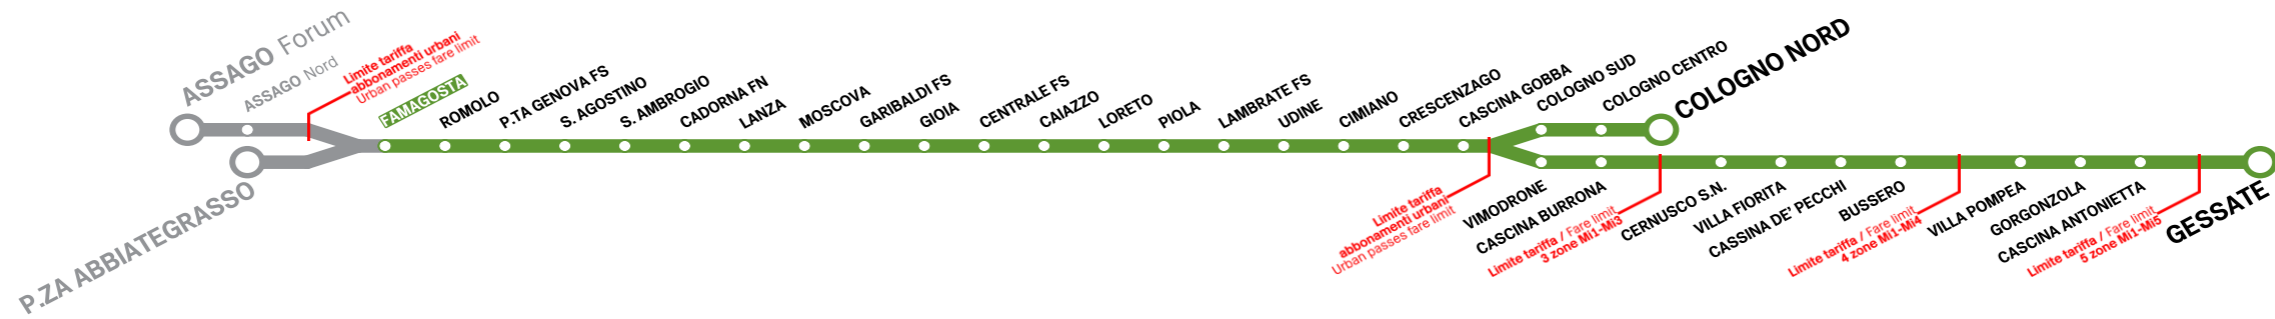

Treno per Train to GESSATE

Treno per Train to COLOGNO NORD

Treno per Train to CASCINA GOBBA

* Termina a Ends at VILLA FIORITA

ROMOLO

Treni per Trains to P.ZA ABBIATEGRASSO/ASSAGO Forum

Orario in vigore il *valid from* 09/04/2023

■ Treno per Train to P.ZA ABBIATEGRASSO

■ Treno per Train to ASSAGO Forum

Treni per GESSATE/COLOGNO NORD

Trains to GESSATE/COLOGNO NORD

Orario in vigore il valid from 09/04/2023

FESTIVO Sunday/Holiday

6:00	2	12	21	31	41	51		
7:00	1	11	21	31	41	51		
8:00	1	11	21	31	41	51		
9:00	1	11	21	31	41	51		
10:00	1	11	21	31	41	51		
11:00	1	11	21	31	41	51		
12:00	1	11	21	31	41	51		
13:00	0	9	17	24	32	39	47	54
14:00	2	9	17	24	32	39	47	54
15:00	2	9	17	24	32	39	47	54
16:00	2	9	17	24	32	39	47	54
17:00	2	9	17	24	32	39	47	54
18:00	2	9	17	24	32	39	47	54
19:00	2	9	17	24	32	39	47	54
20:00	2	10	17	25	32	40	47	55
21:00	2	10	20	30*	40	50		
22:00	0*	10	20	30*	40	50		
23:00	0*	10	20	30*	40	50		
0:00	0*	10	24	39				