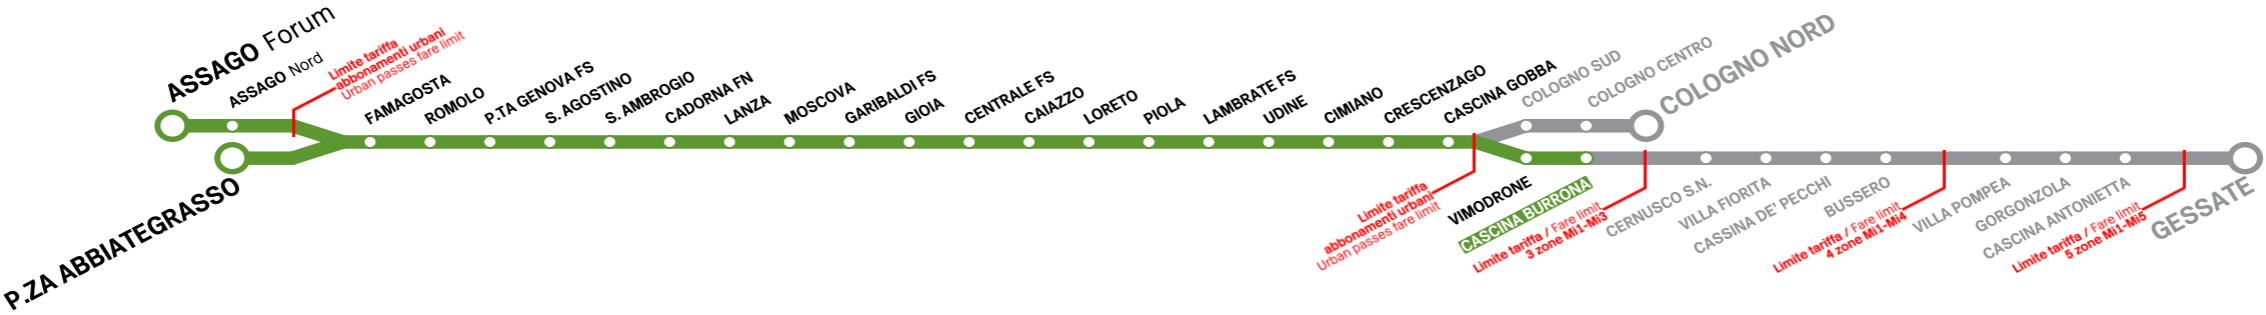

Treni per GESSATE Trains to GESSATE

Orario in vigore il *valid from* 09/04/2023

FESTIVO Sunday/Holiday

6:00	37
7:00	6 36
8:00	6 36
9:00	6 36
10:00	6 36
11:00	6 36
12:00	6 36
13:00	6 37
14:00	8 38
15:00	8 38
16:00	8 38
17:00	8 38
18:00	8 38
19:00	8 38
20:00	8 31 38
21:00	0 8 30 38
22:00	6* 36*
23:00	6* 36*
0:00	6* 36*

CASCINA BURRONA

Treni per **P.ZA ABBIATEGRASSO/ASSAGO Forum**

Orario in vigore il valid from 09/04/2023

FESTIVO Sunday/Holiday

6:00	17	54	
7:00	26	56	
8:00	26	56	
9:00	26	56	
10:00	26	56	
11:00	26	56	
12:00	26	56	
13:00	14	30	54
14:00	24	54	
15:00	24	54	
16:00	24	54	
17:00	24	54	
18:00	24	54	
19:00	24	54	
20:00	25	55	
21:00	25	55	
22:00	25	55	
23:00	25	55	
0:00	25		