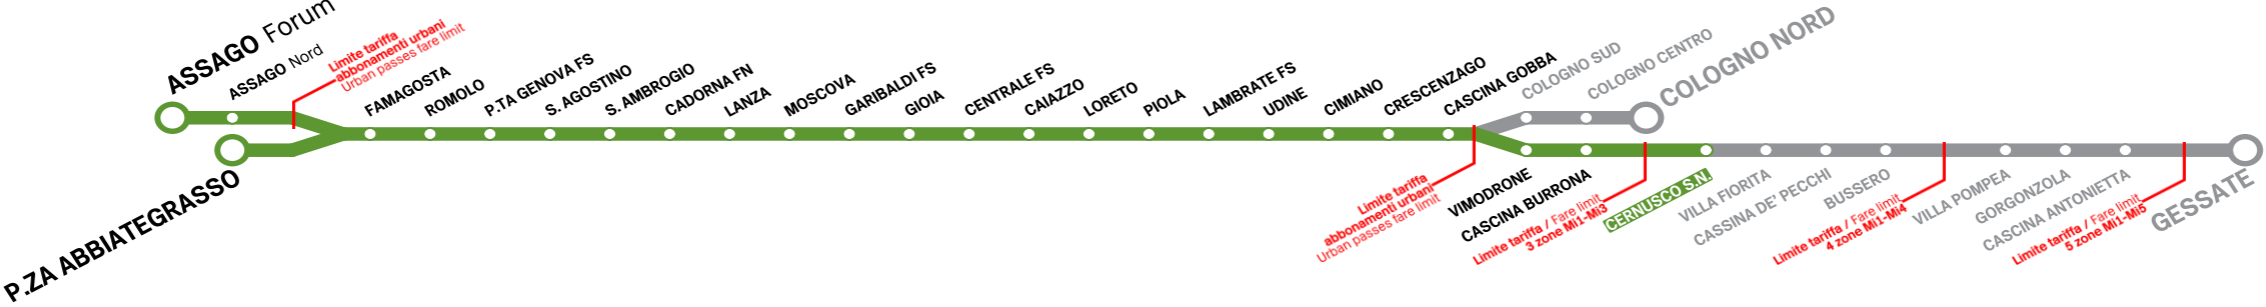

Treni per **Trains to GESSATE**

Orario in vigore il valid from **09/04/2023**

101	

336	

FESTIVO Sunday/Holiday

6:00	41
7:00	10 40
8:00	10 40
9:00	10 40
10:00	10 40
11:00	10 40
12:00	10 40
13:00	10 40
14:00	11 41
15:00	11 41
16:00	11 41
17:00	11 41
18:00	11 41
19:00	11 41
20:00	11 34 41
21:00	4 11 34 41
22:00	9* 39*
23:00	9* 39*
0:00	9* 39*

* Termina a Ends at VILLA FIORITA

Treni per Trains to P.ZA ABBIATEGRASSO/ASSAGO Forum

Orario in vigore il valid from 09/04/2023

101

336

67

FESTIVO Sunday/Holiday

6:00	13 51
7:00	22 52
8:00	22 52
9:00	22 52
10:00	22 52
11:00	22 52
12:00	22 52
13:00	11 27 51
14:00	21 51
15:00	21 51
16:00	21 51
17:00	21 51
18:00	21 51
19:00	21 51
20:00	22 52
21:00	22 52
22:00	22 52
23:00	22 52
0:00	22