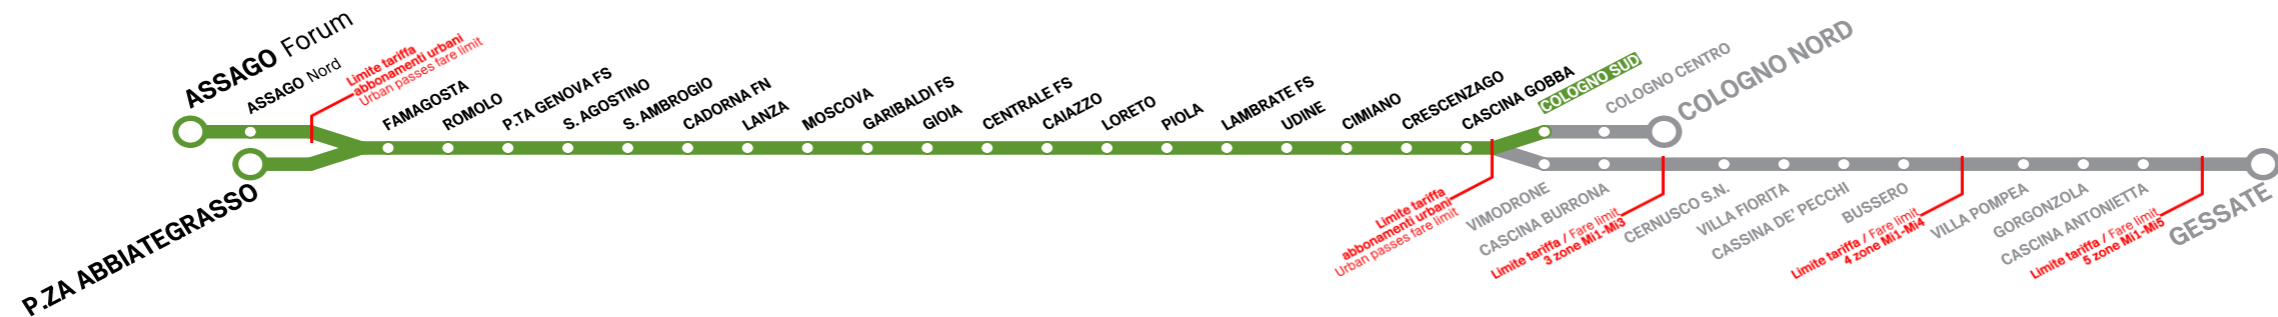

Treni per P.ZA ABBIATEGRASSO/ASSAGO Forum

Orario in vigore il valid from 09/04/2023

FESTIVO Sunday/Holiday

6:00	10	31
7:00	8	38
8:00	8	38
9:00	8	38
10:00	8	38
11:00	8	38
12:00	8	38
13:00	8	40
14:00	12	42
15:00	12	42
16:00	12	42
17:00	12	42
18:00	12	42
19:00	12	42
20:00	12	37
21:00	7	37
22:00	7	37
23:00	7	37
0:00	7	37