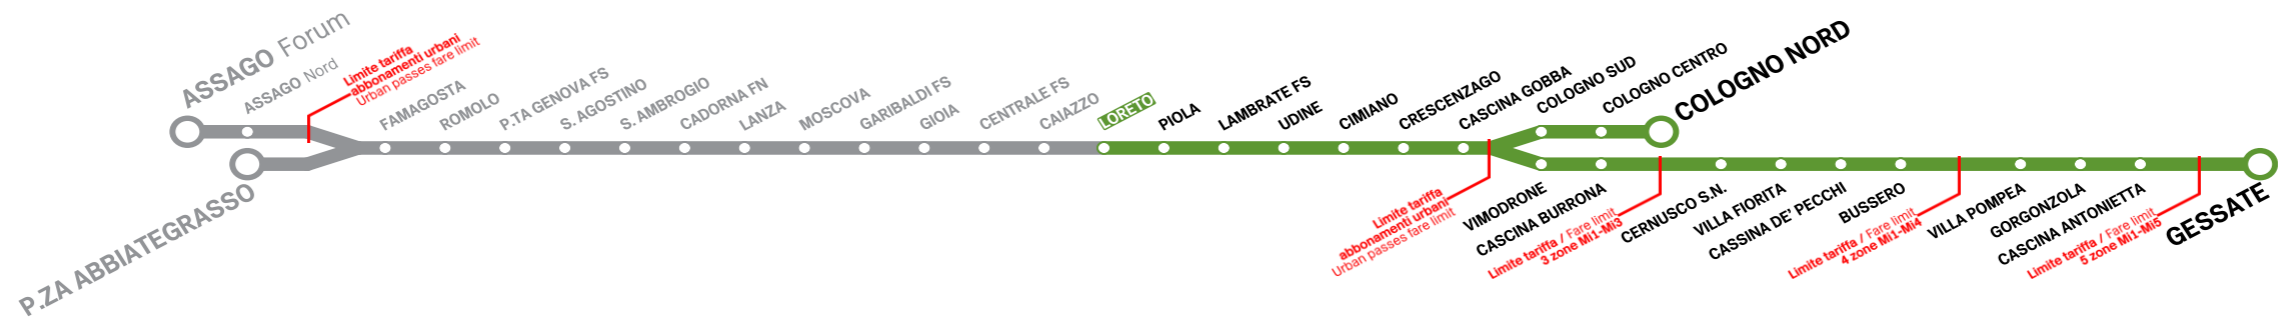

Treni per P.ZA ABBIATEGRASSO/ASSAGO Forum Trains to

Orario in vigore il valid from **09/04/2023**

FESTIVO Sunday/Holiday

6:00	14	23	32	44	58			
7:00	9	21	31	41	51			
8:00	1	11	21	31	41	51		
9:00	1	11	21	31	41	51		
10:00	1	11	21	31	41	51		
11:00	1	11	21	31	41	51		
12:00	1	11	21	31	41	51		
13:00	1	11	21	29	37	45	53	
14:00	1	9	17	25	32	40	47	55
15:00	2	10	17	25	32	40	47	55
16:00	2	10	17	25	32	40	47	55
17:00	2	10	17	25	32	40	47	55
18:00	2	10	17	25	32	40	47	55
19:00	2	10	17	25	32	40	47	55
20:00	2	10	17	25	32	40	50	
21:00	0	10	20	30	40	50		
22:00	0	10	20	30	40	50		
23:00	0	10	20	30	40	50		
0:00	0	10	20	30	40	50		
1:00	0							

Treni per Trains to GESSATE/COLOGNO NORD

Orario in vigore il valid from 09/04/2023

FESTIVO Sunday/Holiday

6:00	21	31	40	50		
7:00	0	10	20	30	40	50
8:00	0	10	20	30	40	50
9:00	0	10	20	30	40	50
10:00	0	10	20	30	40	50
11:00	0	10	20	30	40	50
12:00	0	10	20	30	40	50
13:00	0	10	20	29	37	44 52 59
14:00	7	14	22	29	37	44 52 59
15:00	7	14	22	29	37	44 52 59
16:00	7	14	22	29	37	44 52 59
17:00	7	14	22	29	37	44 52 59
18:00	7	14	22	29	37	44 52 59
19:00	7	14	22	29	37	44 52 59
20:00	7	14	22	29	37	44 52 59
21:00	7	14	22	30	40	50*
22:00	0	10	20*	30	40	50*
23:00	0	10	20*	30	40	50*
0:00	0	10	20*	30	43	59

■ Treno per Train to GESSATE

■ Treno per Train to COLOGNO NORD

■ Treno per Train to CASCINA GOBBA

* Termina a Ends at VILLA FIORITA

LORETO

Treni per P.ZA ABBIATEGRASSO/ASSAGO Forum Trains to

Orario in vigore il valid from 09/04/2023