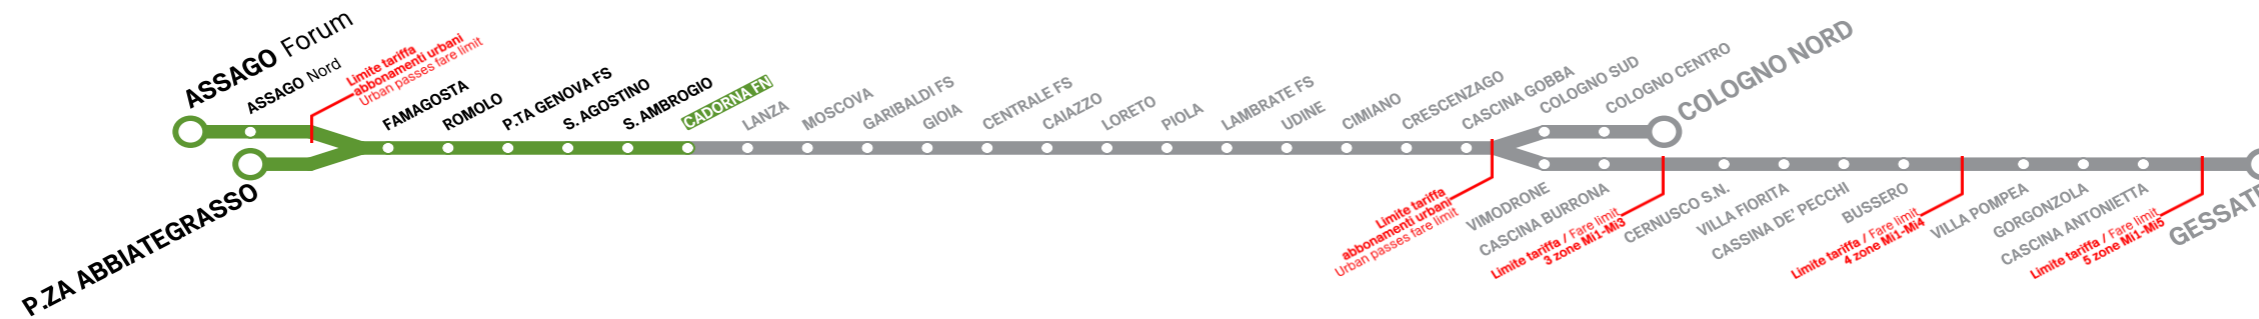

CADORNA FN Triennale

Treni per Trains to P.ZA ABBIATEGRASSO/ASSAGO Forum

Orario in vigore il valid from 09/04/2023

FESTIVO Sunday/Holiday

6:00	27	36	45	57				
7:00	11	22	34	44	54			
8:00	4	14	24	34	44	54		
9:00	4	14	24	34	44	54		
10:00	4	14	24	34	44	54		
11:00	4	14	24	34	44	54		
12:00	4	14	24	34	44	54		
13:00	4	14	24	34	42	50	58	
14:00	6	14	22	30	38	45	53	
15:00	0	8	15	23	30	38	45	53
16:00	0	8	15	23	30	38	45	53
17:00	0	8	15	23	30	38	45	53
18:00	0	8	15	23	30	38	45	53
19:00	0	8	15	23	30	38	45	53
20:00	0	8	15	23	30	38	45	53
21:00	3	13	23	33	43	53		
22:00	3	13	23	33	43	53		
23:00	3	13	23	33	43	53		
0:00	3	13	23	33	43	53		
1:00	3	13