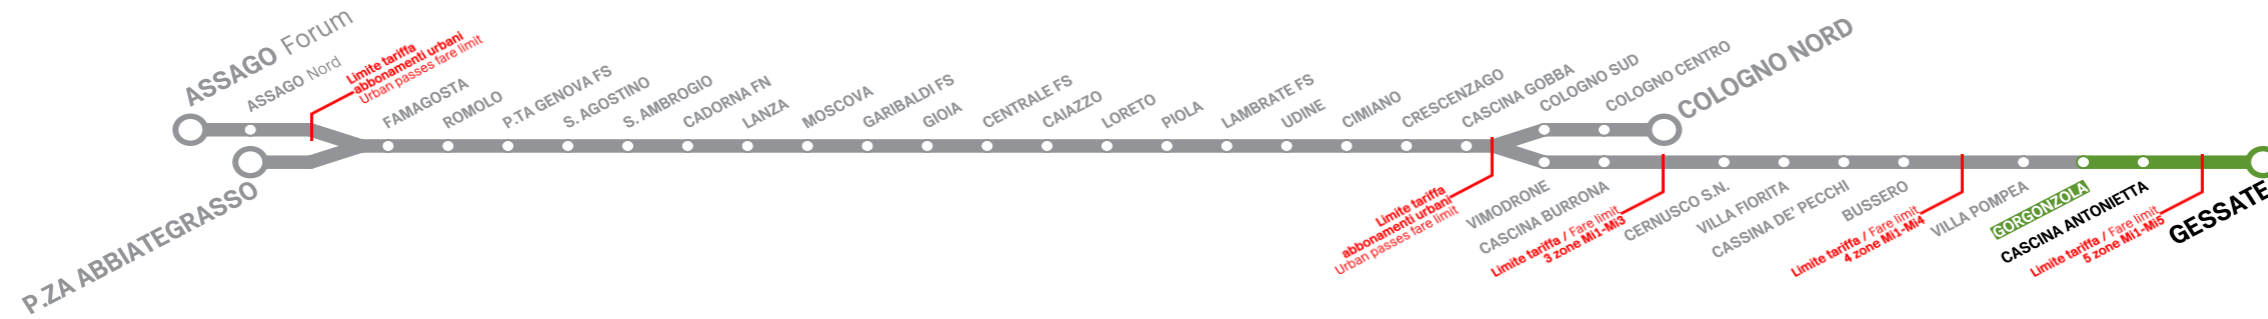

Treni per **P.ZA ABBiateGRASSO/ASSAGO Forum**

Orario in vigore il valid from **09/04/2023**

101

336

FESTIVO Sunday/Holiday

67

6:00	1 39
7:00	10 40
8:00	10 40
9:00	10 40
10:00	10 40
11:00	10 40
12:00	10 40 58
13:00	14 38
14:00	9 39
15:00	9 39
16:00	9 39
17:00	9 39
18:00	9 39
19:00	9 39
20:00	10 40
21:00	10 40

Treni per GESSATE Trains to GESSATE

Orario in vigore il valid from 09/04/2023

FESTIVO Sunday/Holiday

6:00	53
7:00	22 52
8:00	22 52
9:00	22 52
10:00	22 52
11:00	22 52
12:00	22 52
13:00	22 52
14:00	24 54
15:00	24 54
16:00	24 54
17:00	24 54
18:00	24 54
19:00	24 54
20:00	24 46 54
21:00	16 23 46 53