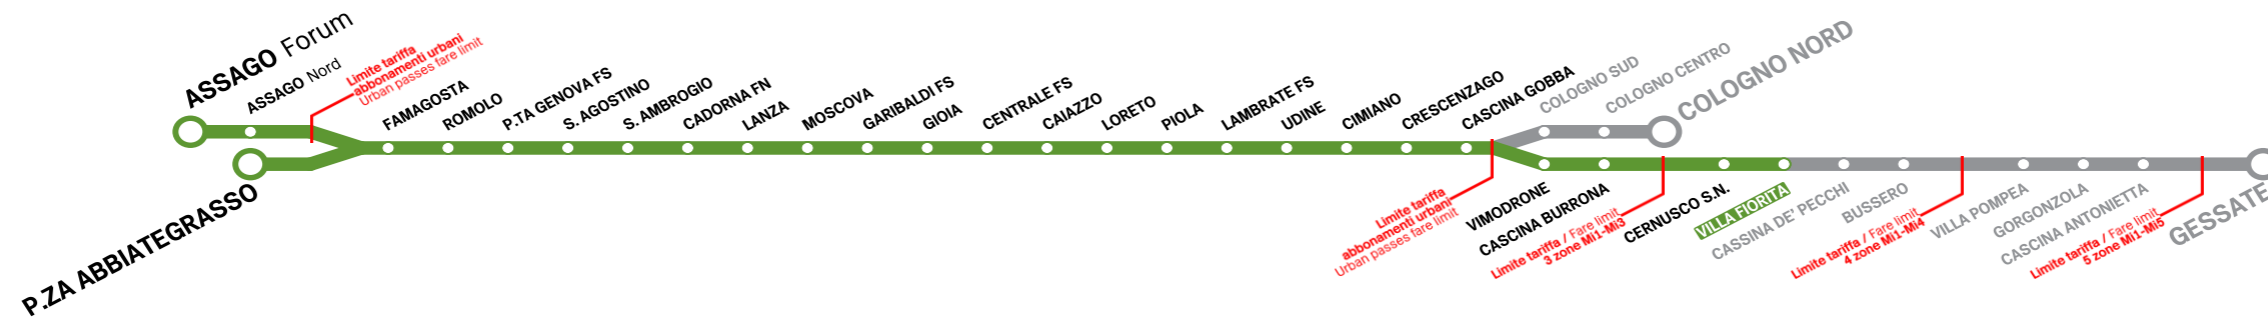

Treni per P.ZA ABBIATEGRASSO/ASSAGO Forum Trains to

Orario in vigore il valid from 09/04/2023

FESTIVO Sunday/Holiday

6:00	12 49
7:00	21 51
8:00	21 51
9:00	21 51
10:00	21 51
11:00	21 51
12:00	21 51
13:00	9 25 49
14:00	19 49
15:00	19 49
16:00	19 49
17:00	19 49
18:00	19 49
19:00	19 49
20:00	20 50
21:00	20 50
22:00	20 50
23:00	20 50
0:00	20