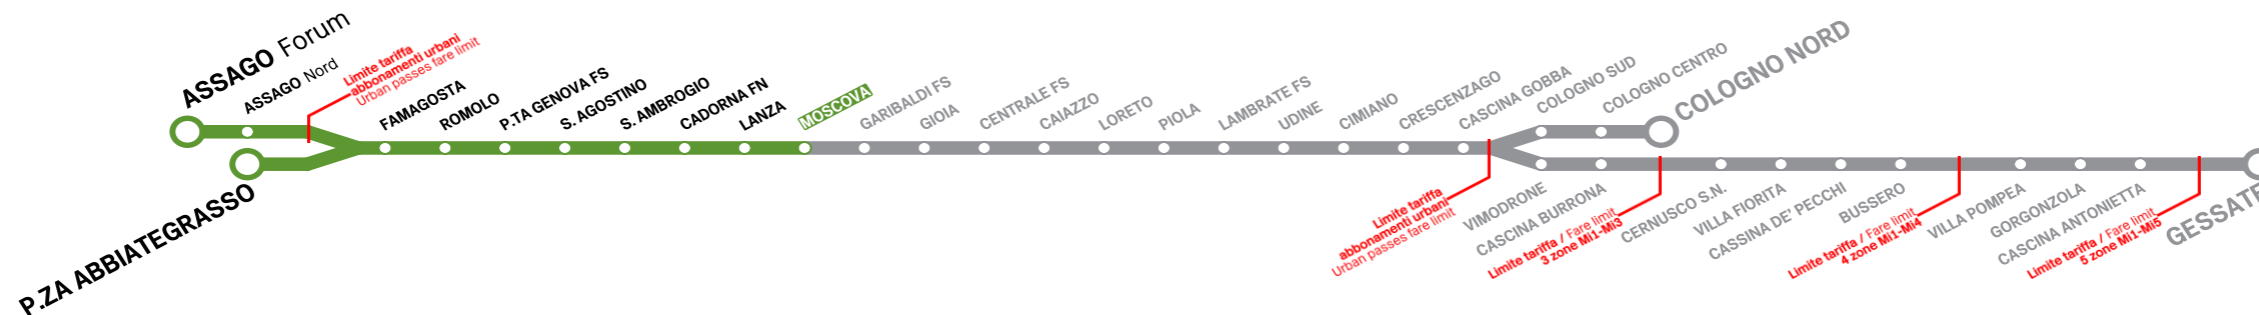

Treno per Train to P.ZA ABBIATEGRASSO

Treno per Train to ASSAGO Forum

MOSCOVA

Treni per Trains to GESSATE/COLOGNO NORD

Orario in vigore il valid from 09/04/2023

FESTIVO Sunday/Holiday

6:00	13	23	32	42	52			
7:00	2	12	22	32	42	52		
8:00	2	12	22	32	42	52		
9:00	2	12	22	32	42	52		
10:00	2	12	22	32	42	52		
11:00	2	12	22	32	42	52		
12:00	2	12	22	32	42	52		
13:00	2	12	21	28	36	43	51	58
14:00	6	13	21	28	36	43	51	58
15:00	6	13	21	28	36	43	51	58
16:00	6	13	21	28	36	43	51	58
17:00	6	13	21	28	36	43	51	58
18:00	6	13	21	28	36	43	51	58
19:00	6	13	21	28	36	43	51	58
20:00	6	13	21	28	36	43	51	58
21:00	6	13	21	31	41*	51		
22:00	1	11*	21	31	41*	51		
23:00	1	11*	21	31	41*	51		
0:00	1	11*	21	35	50			

■ Treno per Train to GESSATE

■ Treno per Train to COLOGNO NORD

■ Treno per Train to CASCINA GOBBA

* Termina a Ends at VILLA FIORITA

Treni per Trains to P.ZA ABBIATEGRASSO/ASSAGO Forum

Orario in vigore il valid from 09/04/2023