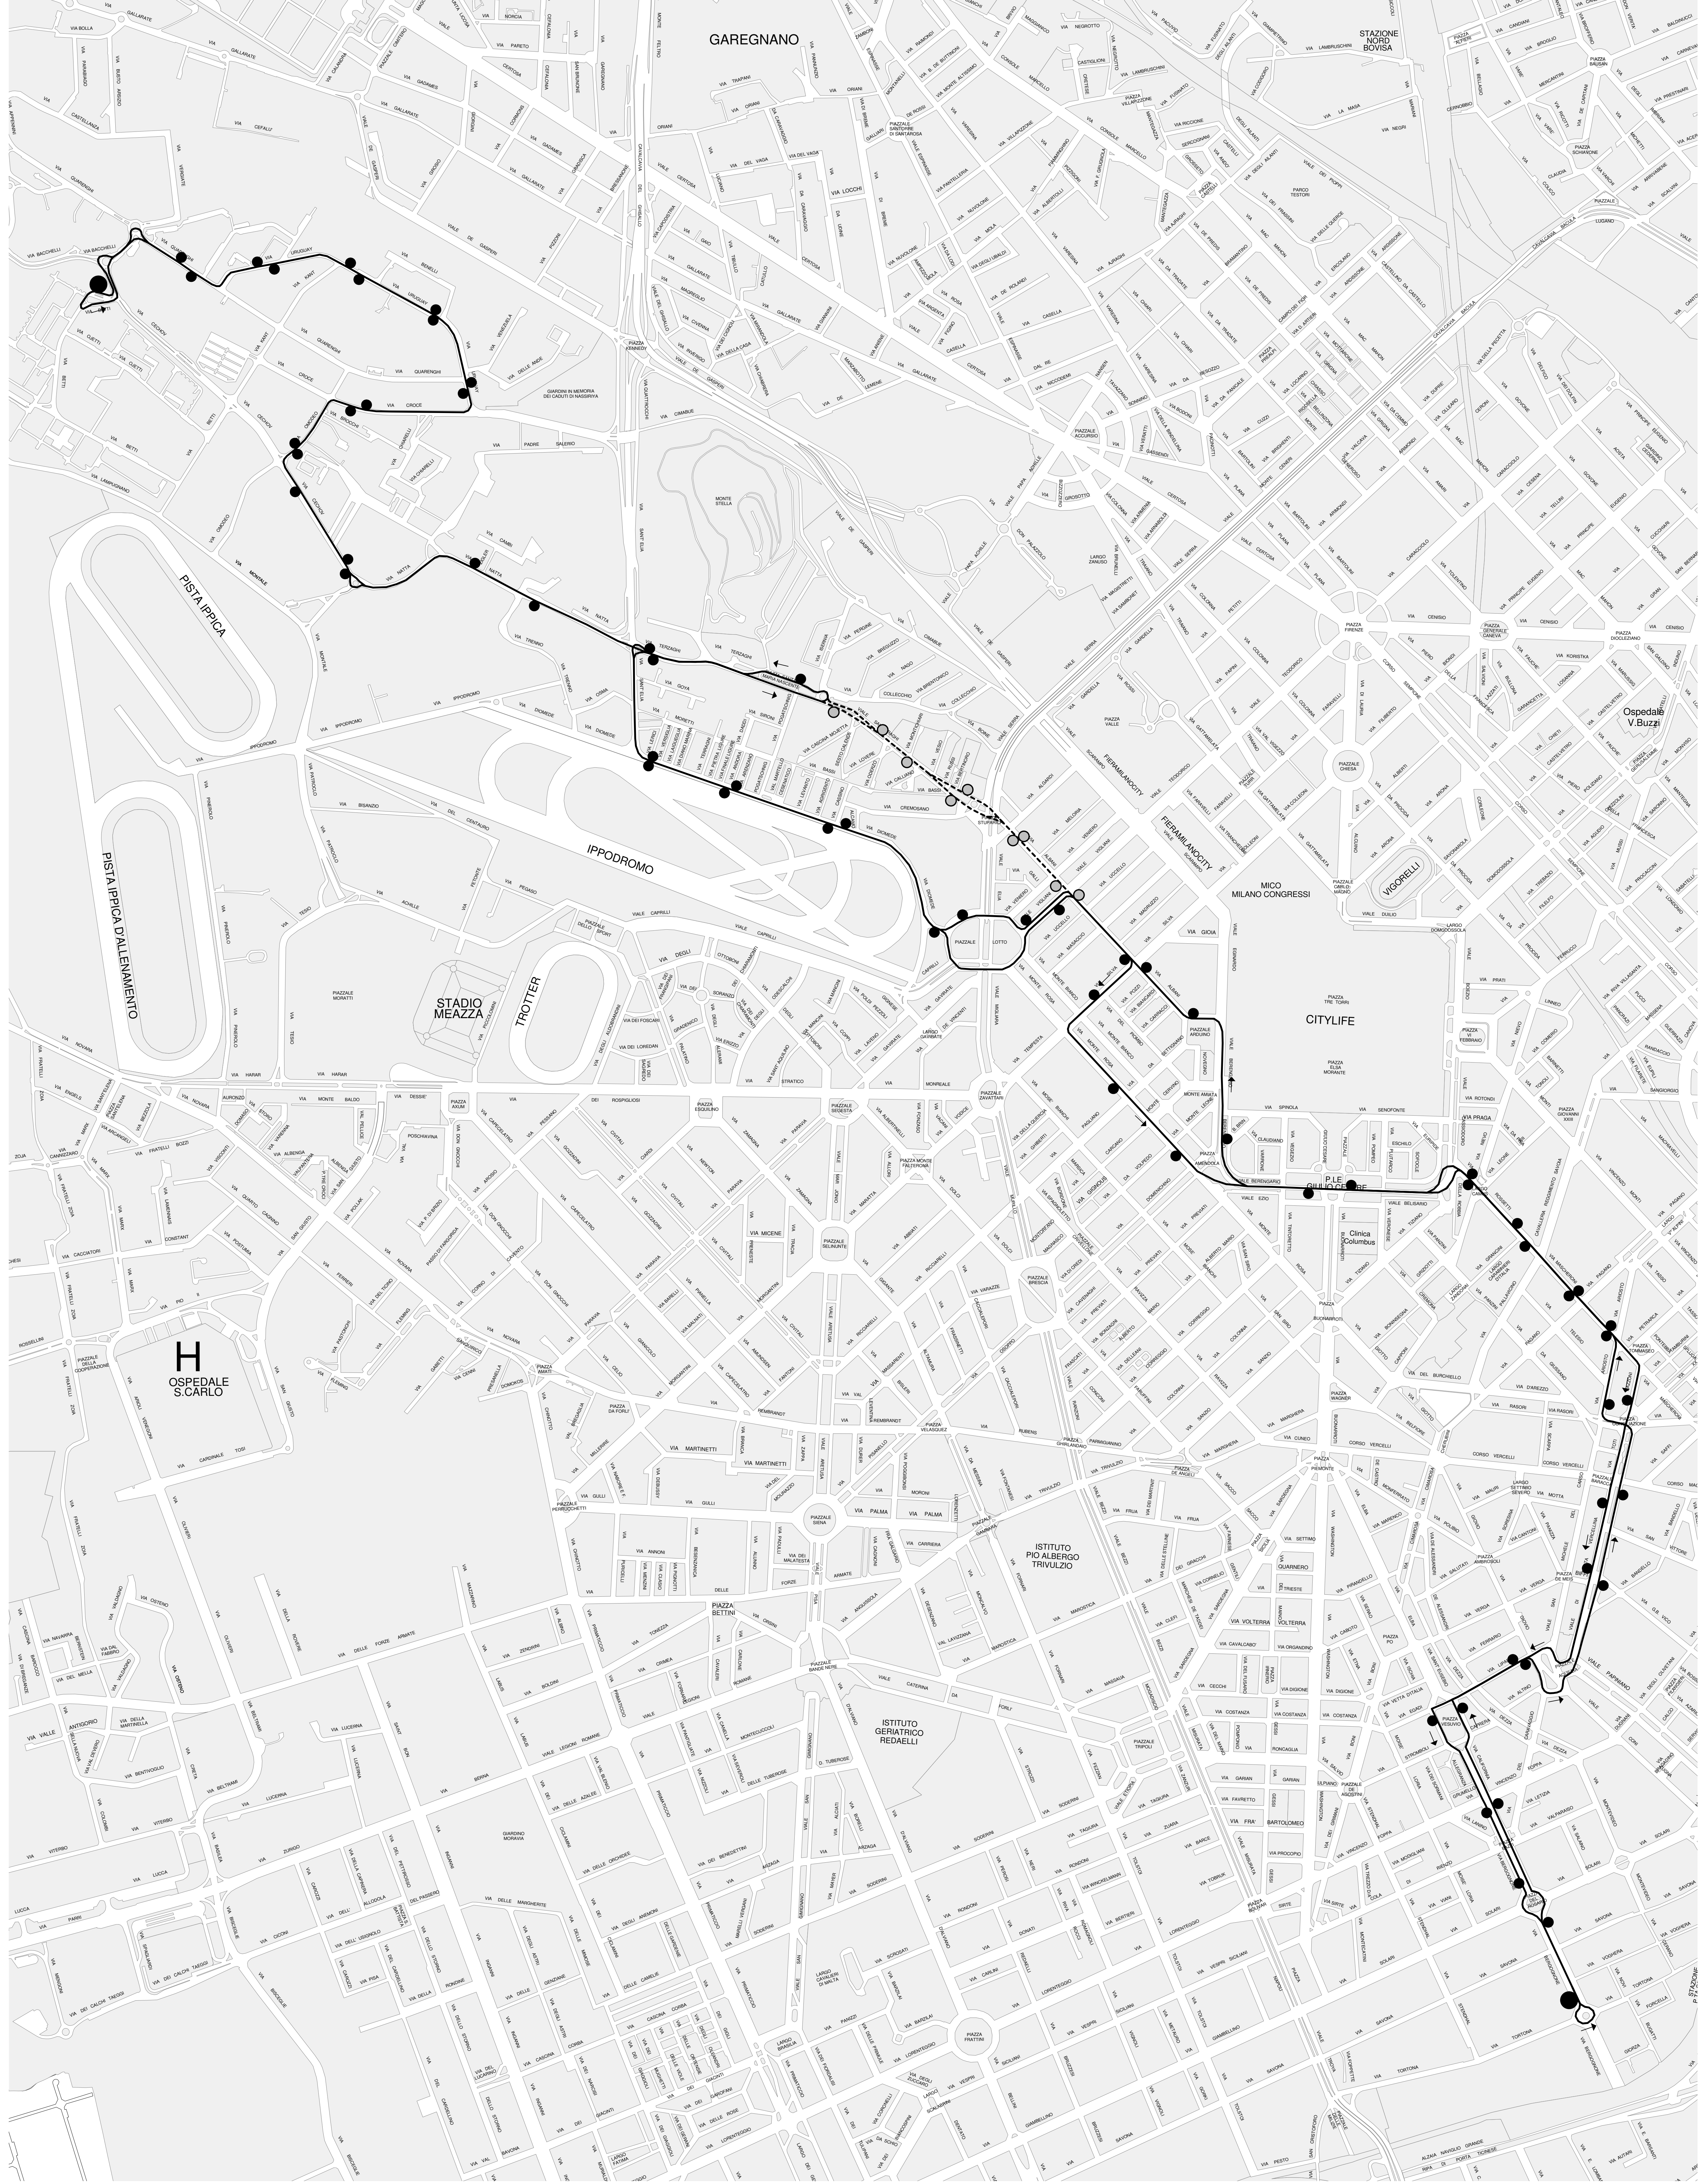

GAREGNANO

STAZIONE
NORD
BOVISA

PISTA IPPICA

PISTA IPPICA D'ALLENAMENTO

IPPODROMO

STADIO
MEAZZA

TROTTER

H
OSPEDALE
S. CARLO

ISTITUTO
PIO ALBERGO
TRIVULZIO

ISTITUTO
GERIATRICO
REDAELLI

CITYLIFE

PIE
QUILLERIE

CLINICA
COLUMBUS

PIAZZA
MORANTE

PIAZZA
MORANTE

PIAZZA
MORANTE

PIAZZA
MORANTE

PIAZZA
MORANTE

PIAZZA
MORANTE

PIAZZA
MORANTE

Ospedale
V. Buzzi

STAZIONE
SUD
BOVISA