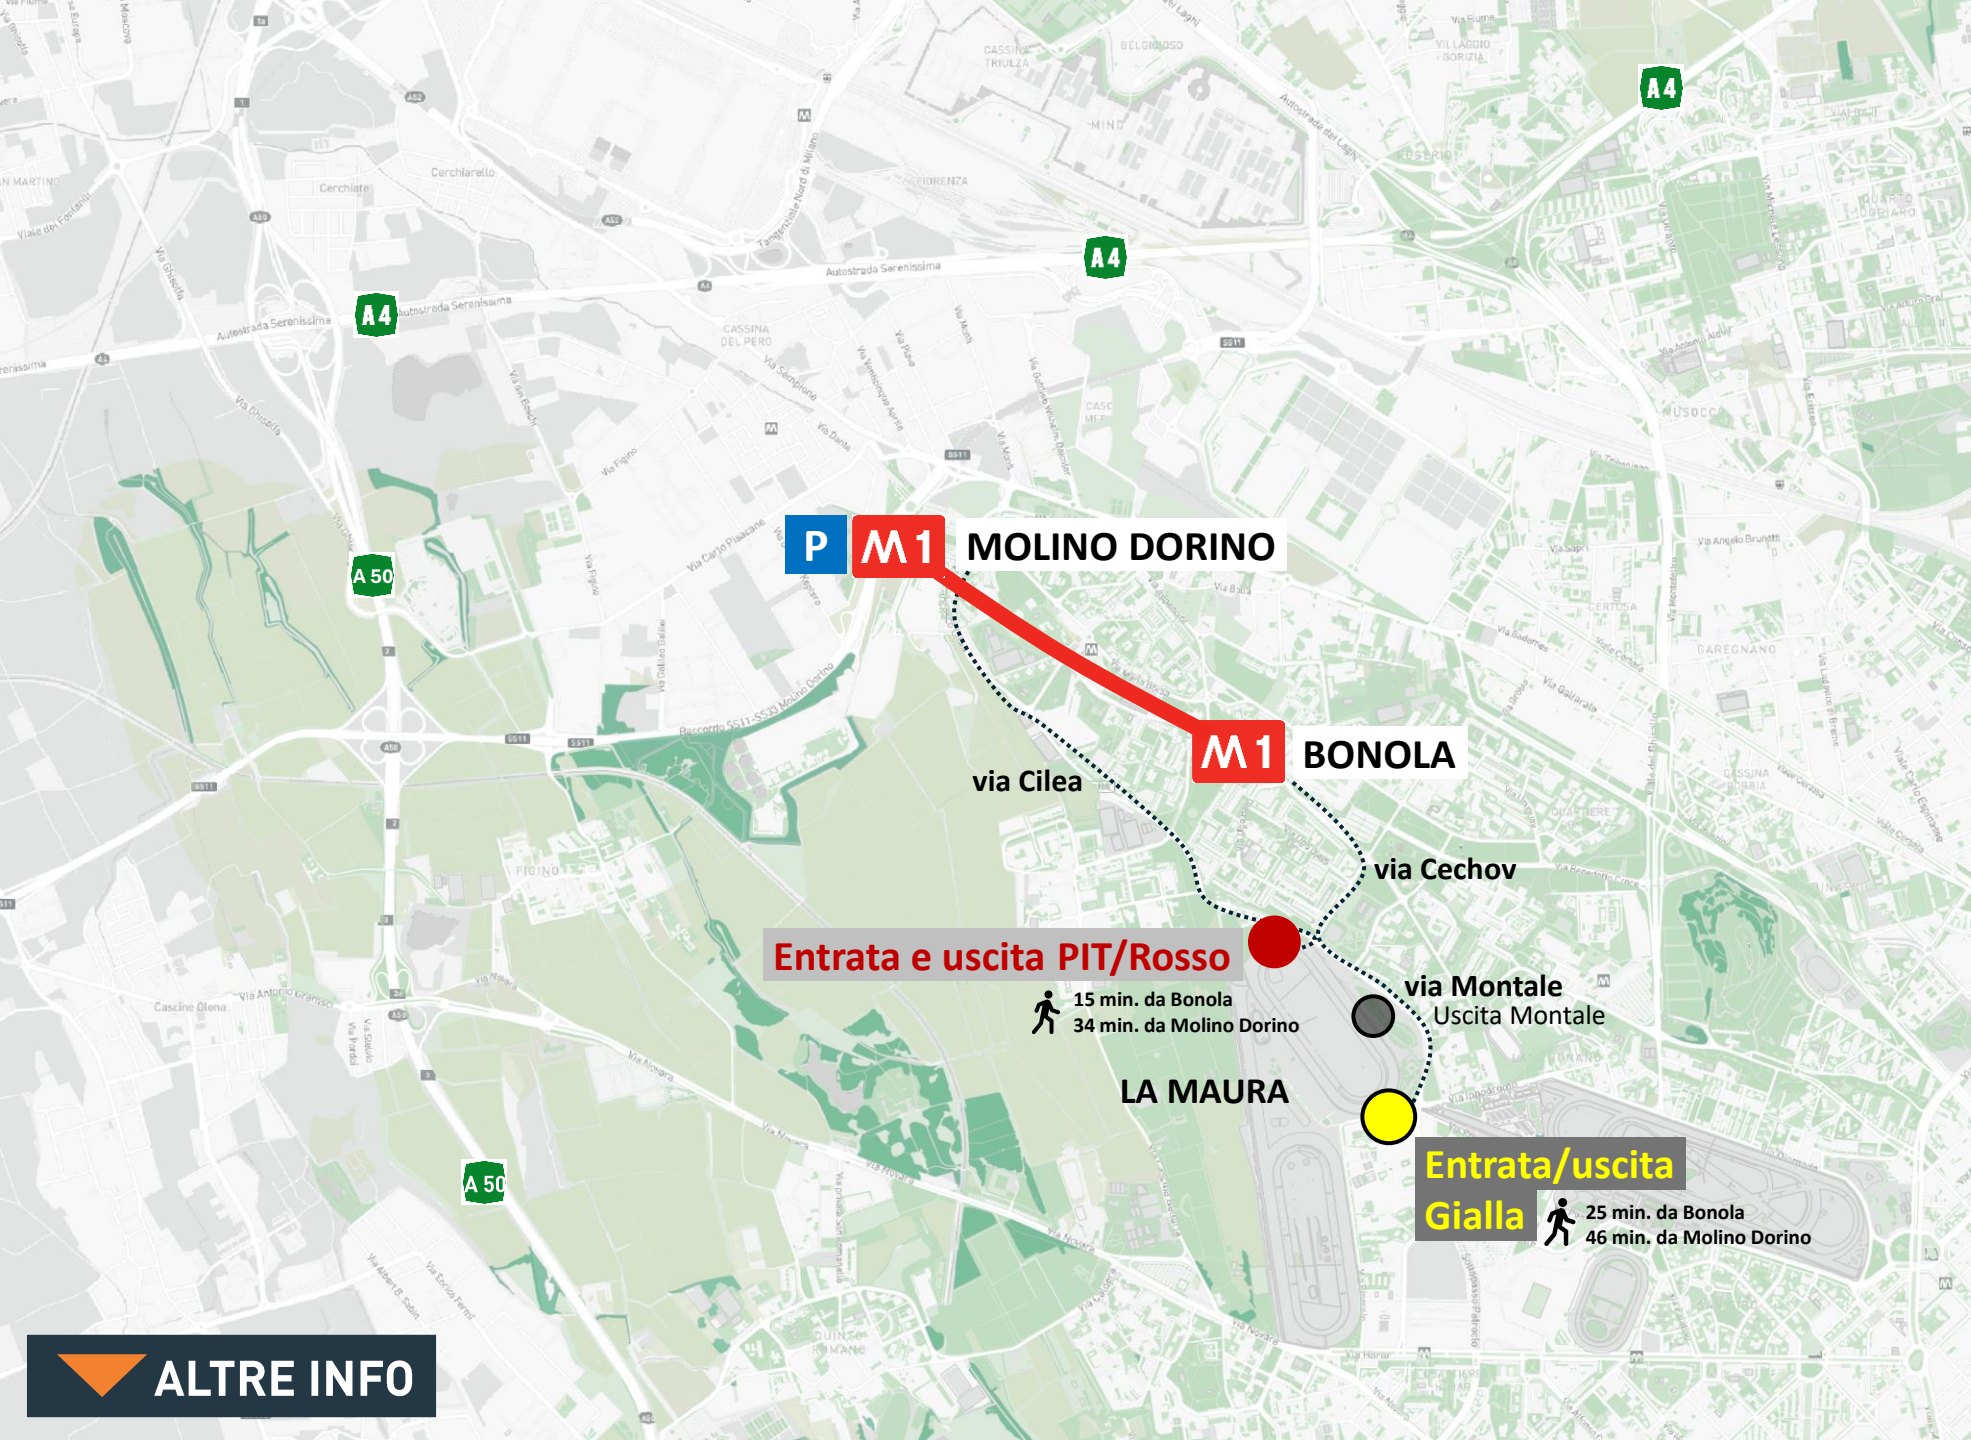

DAL PARCHEGGIO DI MOLINO DORINO E RITORNO

01:40

ORARIO ULTIMO
TRENO M1
DA BONOLA PER
MOLINO DORINO

▶ **ALTRE INFO**

ATM

STAZIONI ACCESSIBILI
ASCENSORI E MONTASCALE
IN TEMPO REALE SU

isb.atm.it

SALTATE LA CODA
PER IL BIGLIETTO
PAGATE LA METRO
AI TORNELLI CON CARTA
O BANCOMAT

App ATM

AGGIORNAMENTI
IN TEMPO REALE
E MAPPE, ORARI,
FERMATE, ACQUISTO
BIGLIETTI