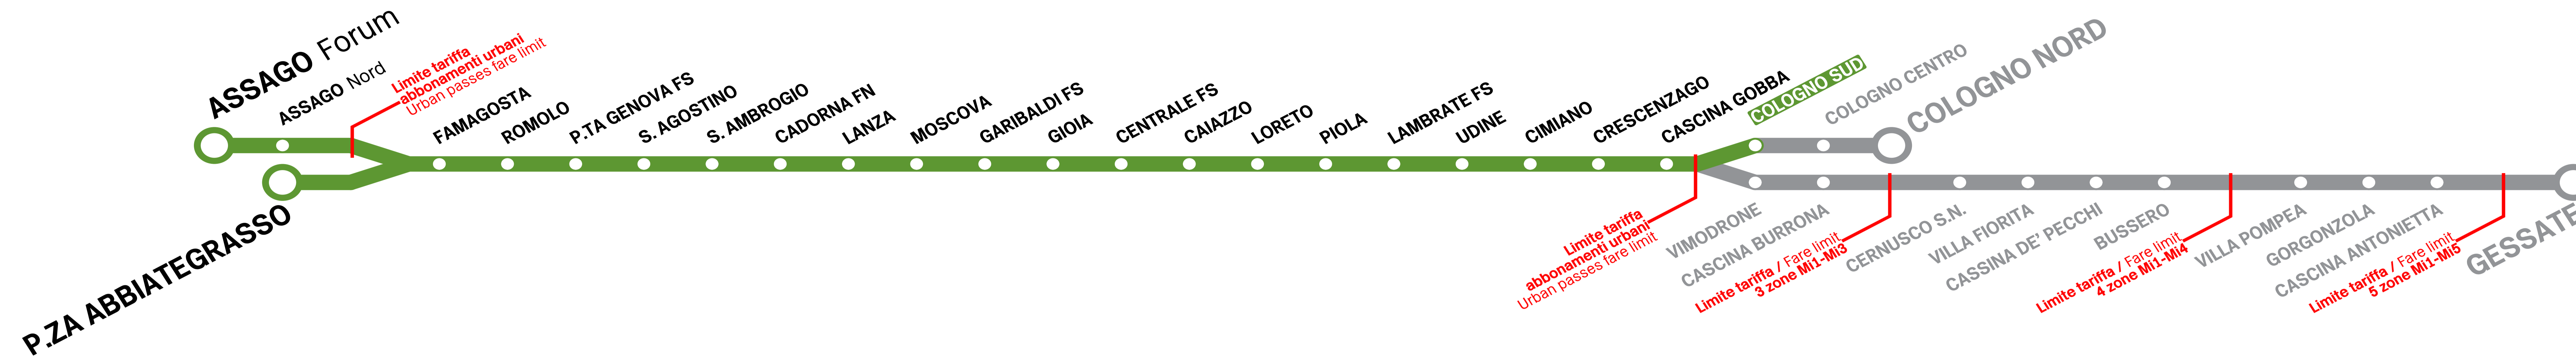

Treni per P.ZA ABBIATEGRASSO/ASSAGO Forum

Orario in vigore dal valid from 10/06/2024

DA LUNEDI' A VENERDI' From Monday to Friday

5:00	55
6:00	10 22 34 45 55
7:00	6 13 20 27 34 41 48 55
8:00	2 9 16 23 30 37 44 52
9:00	1 10 20 30 40 50
10:00	0 10 26 41 56
11:00	11 26 41 56
12:00	11 26 41 56
13:00	11 26 41 56
14:00	11 26 41 56
15:00	11 26 41 56
16:00	11 26 41 50
17:00	5 15 24 33 42 51
18:00	0 9 18 27 36 45 54
19:00	3 12 21 31 44 56
20:00	8 20 32 44 57
21:00	12 42
22:00	12 42
23:00	12 42
0:00	16

SABATO Saturday

5:00	55
6:00	10 22 39 51
7:00	3 15 27 39 51
8:00	3 15 27 39 51
9:00	3 15 27 39 51
10:00	3 21 43
11:00	3 23 43
12:00	3 23 43
13:00	3 23 43
14:00	3 23 43
15:00	3 23 43
16:00	3 23 43 56
17:00	8 20 32 44 56
18:00	8 20 32 44 56
19:00	8 20 32 44 56
20:00	8 20 39 53
21:00	14 43
22:00	13 43
23:00	12 42
0:00	12

FESTIVO Sunday/Holiday

6:00	9 30 51
7:00	19 46
8:00	12 42
9:00	12 42
10:00	12 42
11:00	12 42
12:00	12 43
13:00	9 29 49
14:00	9 29 49
15:00	9 29 49
16:00	9 29 49
17:00	9 29 49
18:00	9 29 49
19:00	9 29 49
20:00	11 34 50
21:00	12 43
22:00	13 43
23:00	13 43
0:00	13