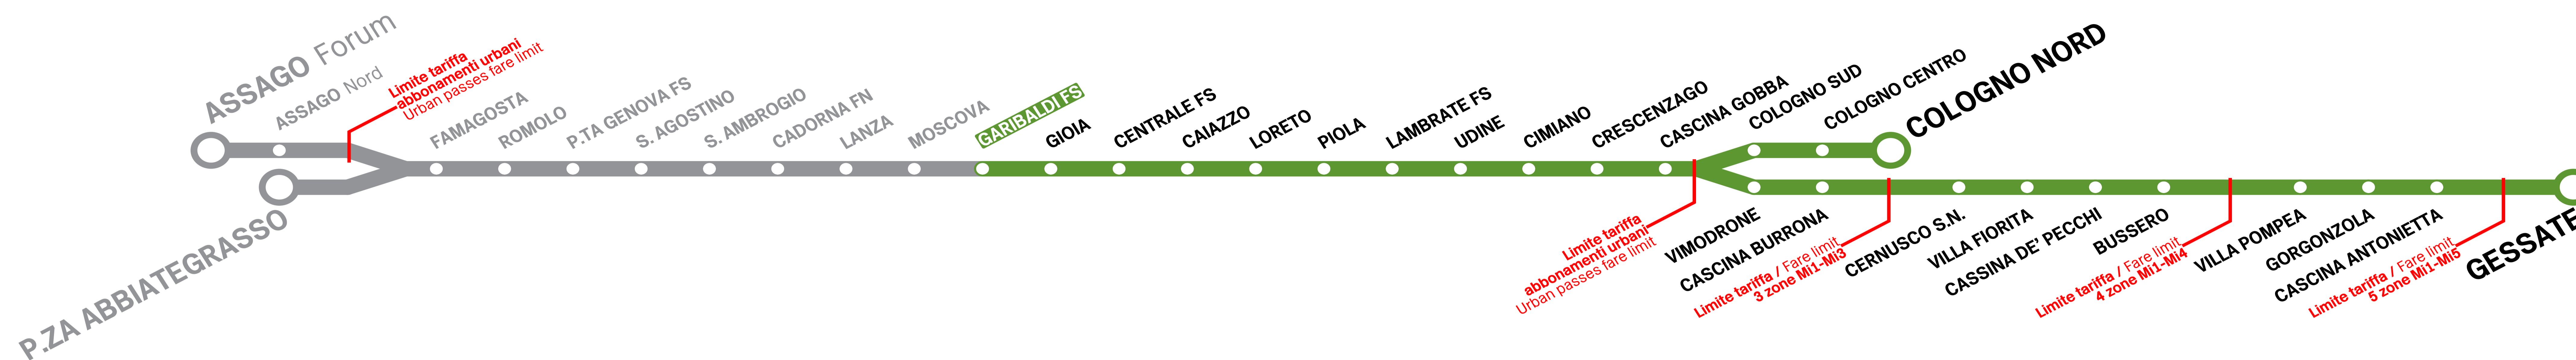

Treni per GESSATE/COLOGNO NORD

Orario in vigore dal valid from 10/06/2024

DA LUNEDI' A VENERDI' From Monday to Friday

5:00	55											
dalle from 6 alle to 9	per to CASCINA GOBBA ogni 4' - 5' every 4 - 5 minutes											
	per to GESSATE					per to COLOGNO NORD						
	ogni 9' - 12' every 9 - 12 minutes					ogni 9' - 10' every 9 - 10 minutes						
10:00	2	7	12	17	22	27	32	37	42	47	52	57
11:00	2	7	12	17	22	27	32	37	42	47	52	57
12:00	2	7	12	17	22	27	32	37	42	47	52	57
13:00	2	7	12	17	22	27	32	37	42	47	52	57
14:00	2	7	12	17	22	27	32	37	42	47	52	57
15:00	2	7	12	17	22	27	32	37	42	47	52	57
dalle from 16 alle to 19	per to CASCINA GOBBA ogni 4' every 4 minutes											
	per to GESSATE					per to COLOGNO NORD						
	ogni 9' - 11' every 9 - 11 minutes					ogni 9' - 11' every 9 - 11 minutes						
20:00	0	5	10	15	20	25	30	35	40	46	52	58
21:00	4	9	15	21	27	35	43	50	58			
22:00	5	13	20	28	35	43	50	58				
23:00	5	13	20	28	35	43	50	58				
0:00	5	13	20	30	41	50						

SABATO Saturday

5:00	55											
6:00	1	10	16	23	29	36	42	48	54			
dalle from 7 alle to 8	per to CASCINA GOBBA ogni 6' every 6 minutes											
	per to GESSATE					per to COLOGNO NORD						
	ogni 12' every 12 minutes					ogni 12' every 12 minutes						
9:00	0	6	12	18	24	31	38	45	52	58		
10:00	12	18	25	32	38	45	51	58				
11:00	5	9	11	18	25	31	38	45	51	58		
12:00	5	11	18	25	31	38	45	51	58			
13:00	5	11	18	25	31	38	45	51	58			
14:00	5	11	18	25	31	38	45	51	58			
15:00	5	11	18	25	31	38	45	51	58			
16:00	5	11	17	23	29	35	41	47	53	59		
dalle from 17 alle to 19	per to CASCINA GOBBA ogni 6' every 6 minutes											
	per to GESSATE					per to COLOGNO NORD						
	ogni 12' every 12 minutes					ogni 12' every 12 minutes						
20:00	5	11	17	23	29	35	41	47	53	59		
21:00	6	13	20	28	35	43	50	58				
22:00	5	13	20	28	35	43	50	58				
23:00	5	13	20	28	35	43	50	58				
0:00	5	13	20	30	40	50						

FESTIVO Sunday/Holiday

6:00	15	25	35	47	56							
7:00	6	18	26	35	43	52						
8:00	1	10	19	27	34	42	49	57				
9:00	4	12	19	27	34	42	49	57				
10:00	4	12	19	27	34	42	49	57				
11:00	4	12	19	27	34	41	48	56				
12:00	3	11	18	26	32	39	45	51	58			
13:00	5	11	18	25	31	37	44	51	57			
14:00	4	11	17	24	31	37	44	51	57			
15:00	4	11	17	24	31	37	44	51	57			
16:00	4	11	17	24	31	37	44	51	57			
17:00	4	11	17	24	31	37	44	51	57			
18:00	4	11	17	24	31	37	44	51	57			
19:00	4	11	17	24	31	37	44	51	57			
20:00	4	10	17	23	30	36	43	51	58			
21:00	6	13	20	28	35	43	50	58				
22:00	5	13	20	28	35	43	50	58				
23:00	5	13	20	28	35	43	50	58				
0:00	5	13	20	30	41	50