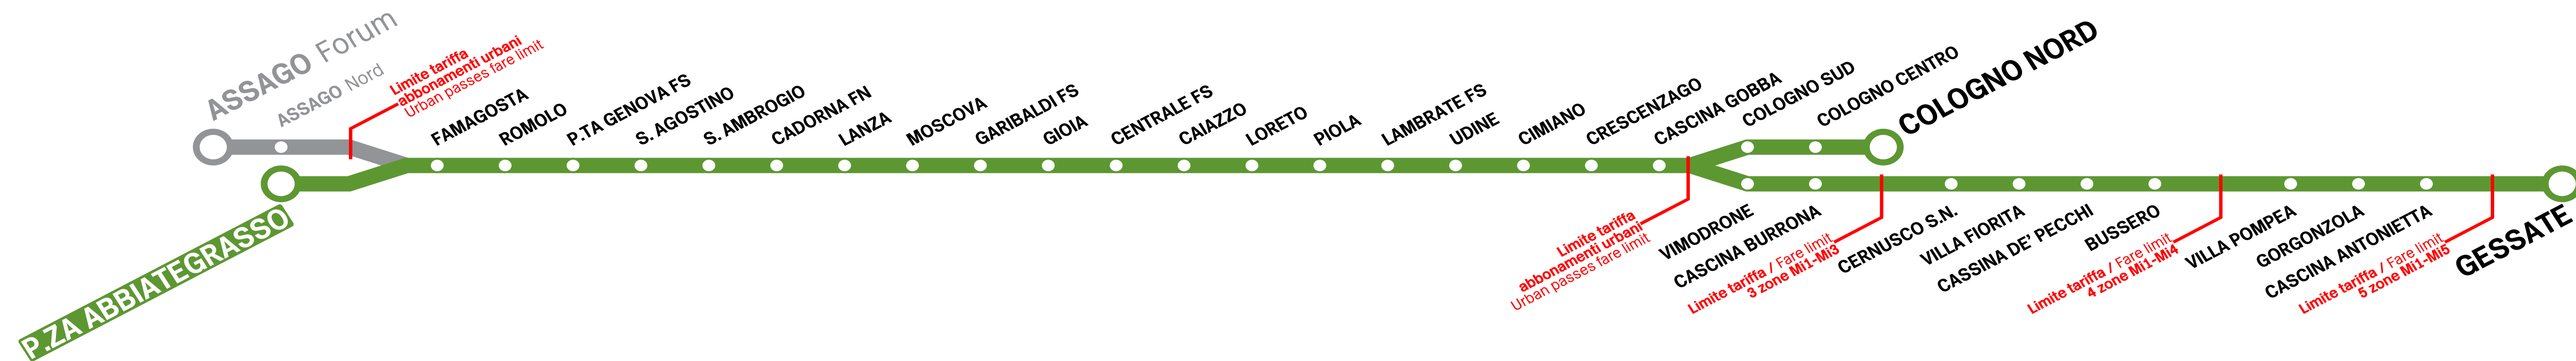

Treni per GESSATE/COLOGNO NORD

Orario in vigore dal valid from 10/06/2024

DA LUNEDI' A VENERDI' From Monday to Friday

5:00	40	46
6:00	0	11 21 30 40 48 58
7:00	7	16 25 34 43 52
8:00	1	10 19 28 37 46 55
9:00	4	14 26 36 46 56
10:00	7	16 26 31 41 46 56
11:00	1	11 16 26 31 41 46 56
12:00	1	11 16 26 31 41 46 56
13:00	1	11 16 26 31 41 46 56
14:00	1	11 16 26 31 41 46 56
15:00	1	11 16 26 31 41 46 56
16:00	1	11 20 29 37 46 55
17:00	4	13 22 31 40 49 58
18:00	7	16 25 34 43 52
19:00	1	10 19 28 39 49 59
20:00	9	19 30 42 48 59
21:00	11	27 42 57
22:00	12	27 42 57
23:00	12	27 42
0:00	5	35

SABATO Saturday

5:00	40	46
6:00	1	14 27 38 50
7:00	2	14 26 38 50
8:00	2	14 26 38 50
9:00	2	15 29 42 56
10:00	9	22 35 49 55
11:00	9	15 29 35 49 55
12:00	9	15 29 35 49 55
13:00	9	15 29 35 49 55
14:00	9	15 29 35 49 55
15:00	9	15 29 35 49 55
16:00	7	19 31 43 55
17:00	7	19 31 43 55
18:00	7	19 31 43 55
19:00	7	19 31 43 55
20:00	7	19 31 44 57
21:00	12	27 42 57
22:00	12	27 42 57
23:00	12	27 42
0:00	5	35

FESTIVO Sunday/Holiday

6:00	0	20 31 51
7:00	11	19 37 55
8:00	4	11 26 34 41 56
9:00	4	11 26 34 41 56
10:00	4	11 26 34 41 56
11:00	4	11 25 32 40 55
12:00	3	10 23 30 36 50 56
13:00	3	15 22 35 41 55
14:00	1	15 21 35 41 55
15:00	1	15 21 35 41 55
16:00	1	15 21 35 41 55
17:00	1	15 21 35 41 55
18:00	1	15 21 35 41 55
19:00	1	15 21 35 41 55
20:00	1	14 20 35 43 58
21:00	12	27 42 57
22:00	12	27 42 57
23:00	12	27 42
0:00	5	35