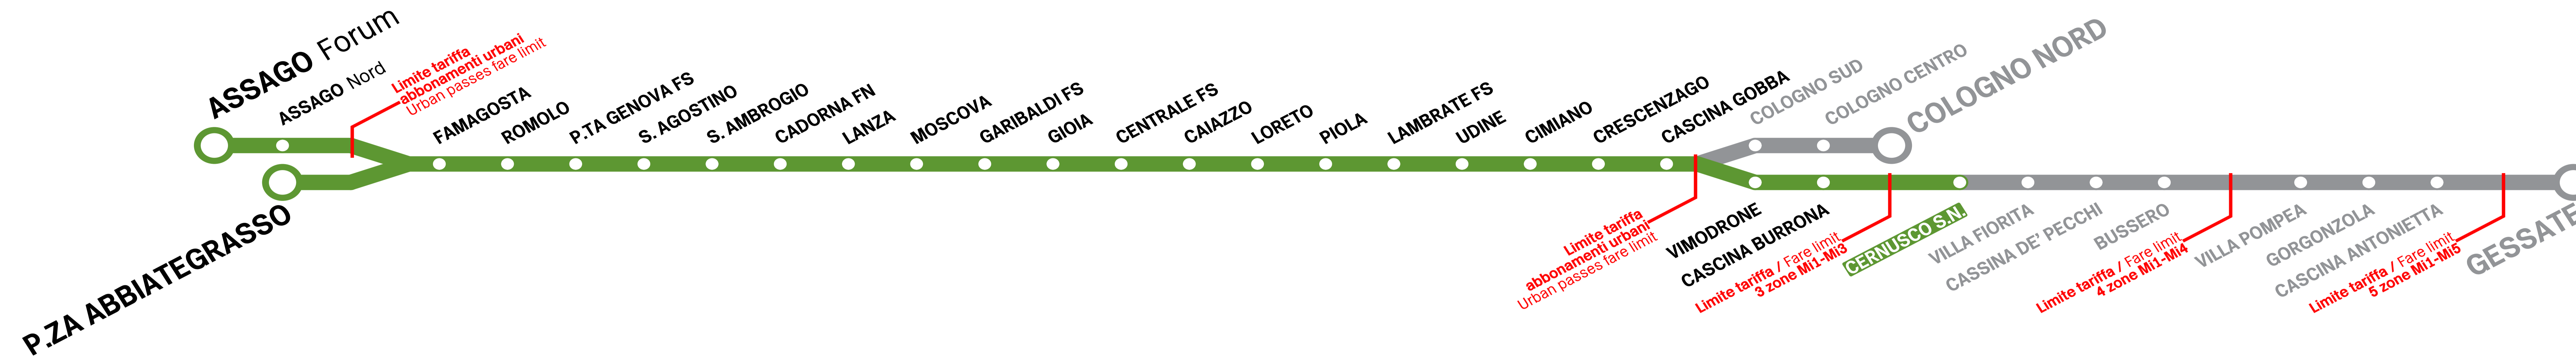

Treni per Trains to P.ZA ABBIATEGRASSO/ASSAGO Forum

Orario in vigore dal valid from 10/06/2024

DA LUNEDI' A VENERDI' From Monday to Friday

6:00	10	22	34	44	53	57		
7:00	4	11	18	25	32	39	46	53
8:00	0	7	14	21	28	35	42	51
9:00	0	9	19	29	39	50	59	
10:00	9	25	40	55				
11:00	10	25	40	55				
12:00	10	25	40	55				
13:00	10	25	40	55				
14:00	10	25	40	55				
15:00	10	25	40	55				
16:00	10	25	39	49	54			
17:00	4	14	23	32	41	50	59	
18:00	8	17	26	35	44	53		
19:00	2	11	21	33	45	57		
20:00	9	21	33	45	59			
21:00	14	29	52					
22:00	22	52						
23:00	22	52						
0:00	22							

SABATO Saturday

6:00	10	21	27	39	51
7:00	3	15	27	39	51
8:00	3	15	27	39	51
9:00	3	15	27	39	51
10:00	3	23	44		
11:00	4	24	44		
12:00	4	24	44		
13:00	4	24	44		
14:00	4	24	44		
15:00	4	24	44		
16:00	4	24	44	56	
17:00	8	20	32	44	56
18:00	8	20	32	44	56
19:00	8	20	32	44	56
20:00	8	26	54		
21:00	23	53			
22:00	23	53			
23:00	23	52			
0:00	22				

FESTIVO Sunday/Holiday

6:00	13	34	
7:00	4	31	58
8:00	22	52	
9:00	22	52	
10:00	22	52	
11:00	22	52	
12:00	22	33	50
13:00	10	30	50
14:00	10	30	50
15:00	10	30	50
16:00	10	30	50
17:00	10	30	50
18:00	10	30	50
19:00	10	30	51
20:00	21	52	
21:00	22	52	
22:00	22	52	
23:00	22	52	
0:00	22