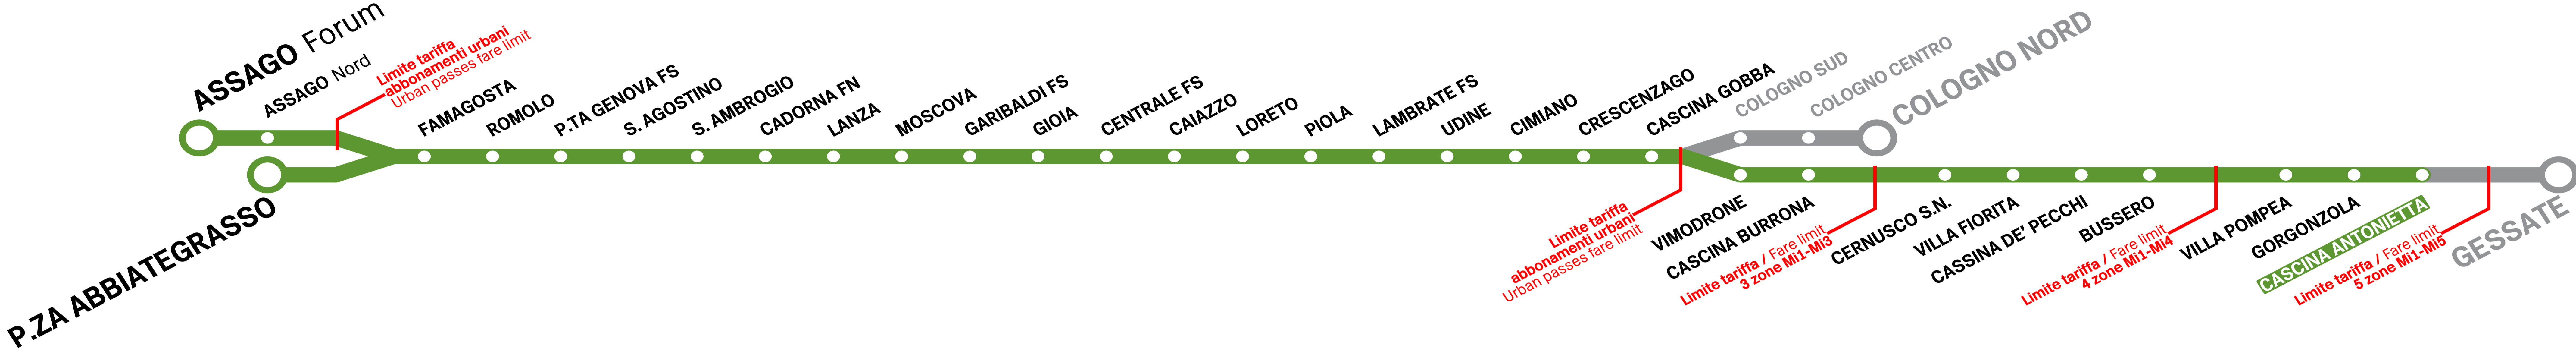

Treni per Trains to P.ZA ABBIATEGRASSO/ASSAGO Forum

Orario in vigore dal valid from 10/06/2024

DA LUNEDI' A VENERDI' From Monday to Friday

SABATO Saturday

FESTIVO Sunday/Holiday

5:00	59
6:00	11 22 32 45 52 59
7:00	6 13 20 27 34 41 48 55
8:00	2 9 16 23 30 39 48 57
9:00	7 17 27 38 47 57
10:00	13 28 43 58
11:00	13 28 43 58
12:00	13 28 43 58
13:00	13 28 43 58
14:00	13 28 43 58
15:00	13 28 43 58
16:00	13 27 37 42 52
17:00	2 11 20 29 38 47 56
18:00	5 14 23 32 41 50 59
19:00	9 21 33 45 57
20:00	9 21 33 47
21:00	2 18 40
22:00	10 40
23:00	10 40
0:00	10

5:00	59
6:00	10 27 39 51
7:00	3 15 27 39 51
8:00	3 15 27 39 51
9:00	3 15 27 39 51
10:00	11 32 52
11:00	12 32 52
12:00	12 32 52
13:00	12 32 52
14:00	12 32 52
15:00	12 32 52
16:00	12 32 44 56
17:00	8 20 32 44 56
18:00	8 20 32 44 56
19:00	8 20 32 44 56
20:00	14 43
21:00	11 41
22:00	11 41
23:00	11 40
0:00	10

6:00	2 23 52
7:00	20 47
8:00	10 40
9:00	10 40
10:00	10 40
11:00	10 40
12:00	10 38 58
13:00	18 38 58
14:00	18 38 58
15:00	18 38 58
16:00	18 38 58
17:00	18 38 58
18:00	18 38 58
19:00	18 39
20:00	9 41
21:00	11 41
22:00	11 41
23:00	11 41
0:00	11