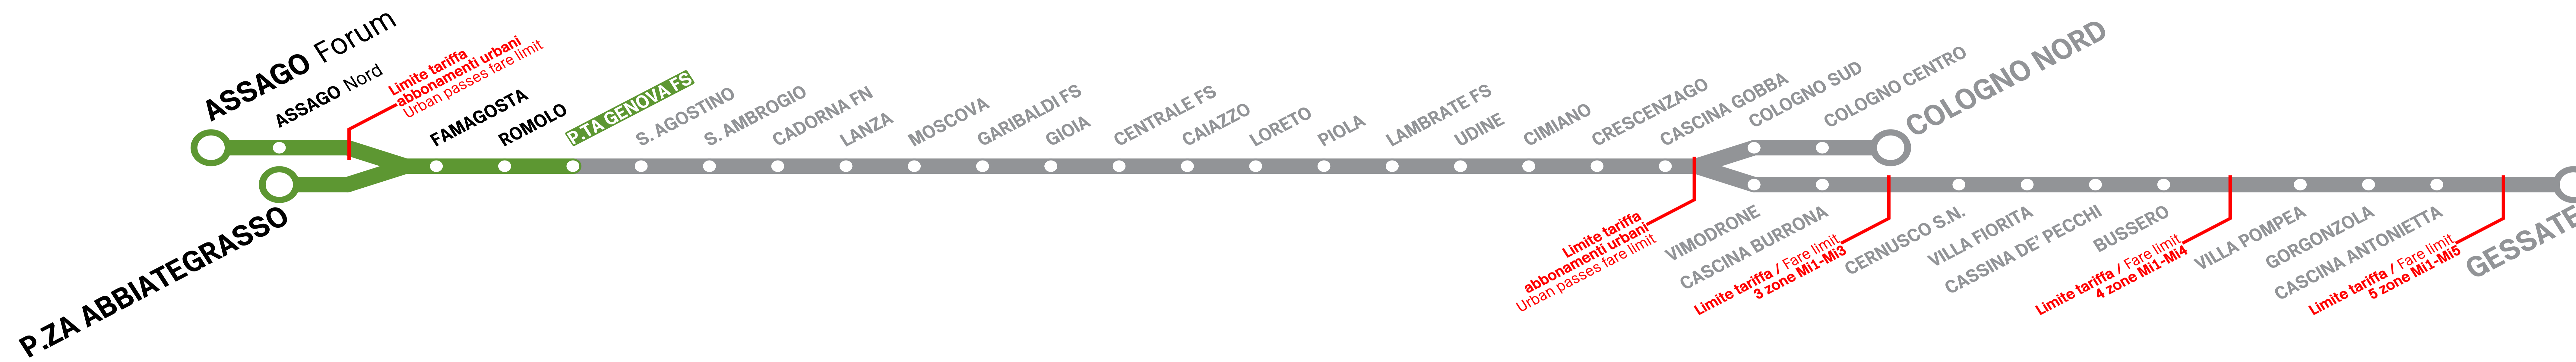

Treni per P.ZA ABBIATEGRASSO/ASSAGO Forum

Orario in vigore dal valid from 10/06/2024

DA LUNEDI' A VENERDI' From Monday to Friday

6:00	12 26 34 41 47 53 59
dalle from 7 alle to 10	per to FAMAGOSTA ogni 3' - 5' every 3 - 5 minutes
	per to P.ZA ABBIATEGRASSO per to ASSAGO Forum
	ogni 7' - 8' every 7 - 8 minutes ogni 7' - 13' every 7 - 13 minutes
11:00	3 8 13 18 23 28 33 38 43 48 53 58
12:00	3 8 13 18 23 28 33 38 43 48 53 58
13:00	3 8 13 18 23 28 33 38 43 48 53 58
14:00	3 8 13 18 23 28 33 38 43 48 53 58
15:00	3 8 13 18 23 28 33 38 43 48 53 58
dalle from 16 alle to 19	per to FAMAGOSTA ogni 4' - 5' every 4 - 5 minutes
	per to P.ZA ABBIATEGRASSO per to ASSAGO Forum
	ogni 9' - 10' every 9 - 10 minutes ogni 9' - 10' every 9 - 10 minutes
20:00	5 11 17 23 29 35 41 47 53 59
21:00	5 11 17 23 30 37 44 52 59
22:00	6 14 21 29 36 44 51 59
23:00	6 14 21 29 36 44 51 59
0:00	6 14 21 29 38 48 59
1:00	7

SABATO Saturday

6:00	12 26 33 41 47 53 58
7:00	5 11 17 23 29 35 41 47 53 59
dalle from 8 alle to 9	per to FAMAGOSTA ogni 6' every 6 minutes
	per to P.ZA ABBIATEGRASSO per to ASSAGO Forum
	ogni 12' every 12 minutes ogni 12' every 12 minutes
10:00	5 11 17 23 29 35 41 47 54
11:00	1 8 15 22 29 36 42 49 56
12:00	2 9 16 22 29 36 42 49 56
13:00	2 9 16 22 29 36 42 49 56
14:00	2 9 16 22 29 36 42 49 56
15:00	2 9 16 22 29 36 42 49 56
16:00	2 9 16 22 29 36 42 49 56
dalle from 17 alle to 19	per to FAMAGOSTA ogni 6' every 6 minutes
	per to P.ZA ABBIATEGRASSO per to ASSAGO Forum
	ogni 12' every 12 minutes ogni 12' every 12 minutes
20:00	4 10 16 22 28 34 40 46 52 58
21:00	4 10 17 25 31 38 45 52
22:00	0 7 15 22 30 37 45 52
23:00	0 7 15 22 30 36 44 51
0:00	0 6 14 21 29 36 44 51 59
1:00	7

FESTIVO Sunday/Holiday

6:00	32 41 50
7:00	1 11 22 32 41 50
8:00	0 8 17 28 35 43 51 59
9:00	6 14 21 29 36 44 51 59
10:00	6 14 21 29 36 44 51 59
11:00	6 14 21 29 36 44 51 59
12:00	6 14 21 29 36 44 51 59
13:00	5 10 15 21 28 34 41 47 54
14:00	1 7 14 21 27 34 41 47 54
15:00	1 7 14 21 27 34 41 47 54
16:00	1 7 14 21 27 34 41 47 54
17:00	1 7 14 21 27 34 41 47 54
18:00	1 7 14 21 27 34 41 47 54
19:00	1 7 14 21 27 34 41 47 54
20:00	1 7 14 21 28 36 43 51 58
21:00	5 13 21 29 37 44 51 59
22:00	7 14 22 29 37 44 52 59
23:00	7 14 22 29 37 44 52 59
0:00	7 14 22 29 37 44 52 59
1:00	7