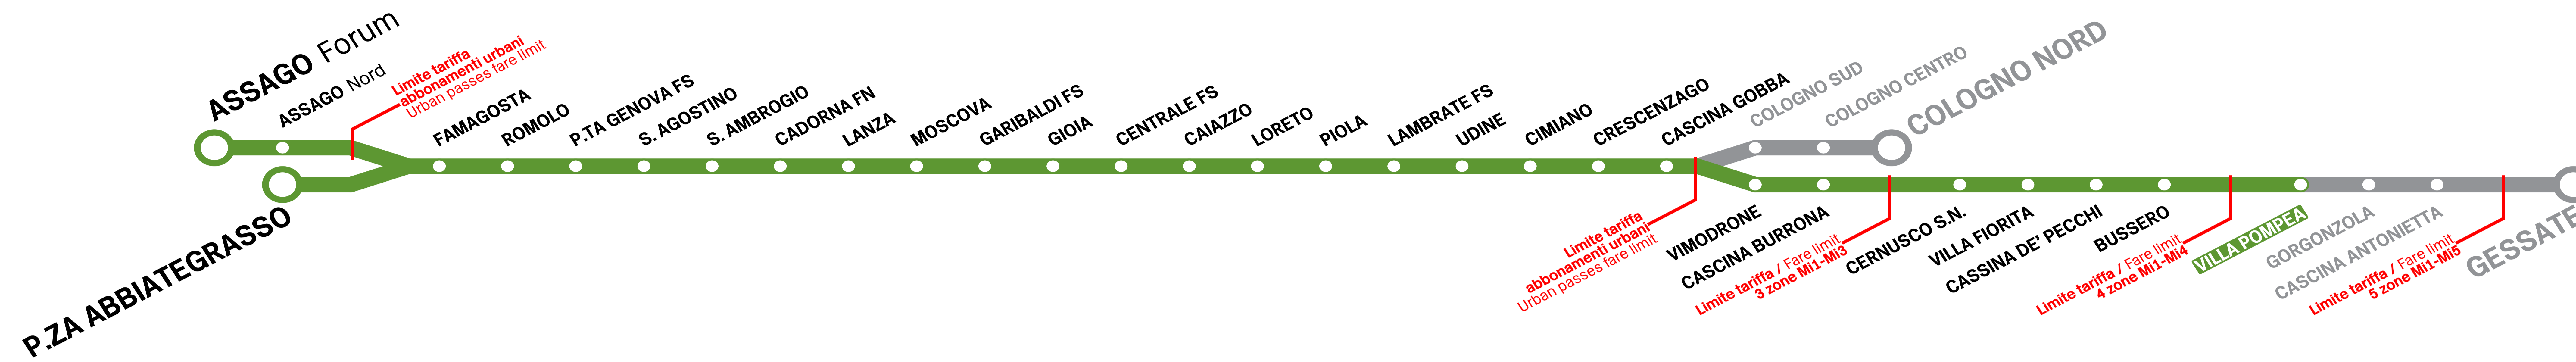

Treni per Trains to P.ZA ABBIATEGRASSO/ASSAGO Forum

Orario in vigore dal valid from 10/06/2024

DA LUNEDI' A VENERDI' From Monday to Friday

6:00	3	15	27	37	46	50	57	
7:00	4	11	18	25	32	39	46	53
8:00	0	7	14	21	28	35	44	53
9:00	2	12	22	32	43	52		
10:00	2	18	33	48				
11:00	3	18	33	48				
12:00	3	18	33	48				
13:00	3	18	33	48				
14:00	3	18	33	48				
15:00	3	18	33	48				
16:00	3	18	32	42	47	57		
17:00	7	16	25	34	43	52		
18:00	1	10	19	28	37	46	55	
19:00	4	14	26	38	50			
20:00	2	14	26	38	52			
21:00	7	22	45					
22:00	15	45						
23:00	15	45						
0:00	15							

SABATO Saturday

6:00	3	14	20	32	44	56
7:00	8	20	32	44	56	
8:00	8	20	32	44	56	
9:00	8	20	32	44	56	
10:00	16	37	57			
11:00	17	37	57			
12:00	17	37	57			
13:00	17	37	57			
14:00	17	37	57			
15:00	17	37	57			
16:00	17	37	49			
17:00	1	13	25	37	49	
18:00	1	13	25	37	49	
19:00	1	13	25	37	49	
20:00	1	19	47			
21:00	16	46				
22:00	16	46				
23:00	16	45				
0:00	15					

FESTIVO Sunday/Holiday

6:00	6	27	57
7:00	24	51	
8:00	15	45	
9:00	15	45	
10:00	15	45	
11:00	15	45	
12:00	15	26	43
13:00	3	23	43
14:00	3	23	43
15:00	3	23	43
16:00	3	23	43
17:00	3	23	43
18:00	3	23	43
19:00	3	23	44
20:00	14	45	
21:00	15	45	
22:00	15	45	
23:00	15	45	
0:00	15