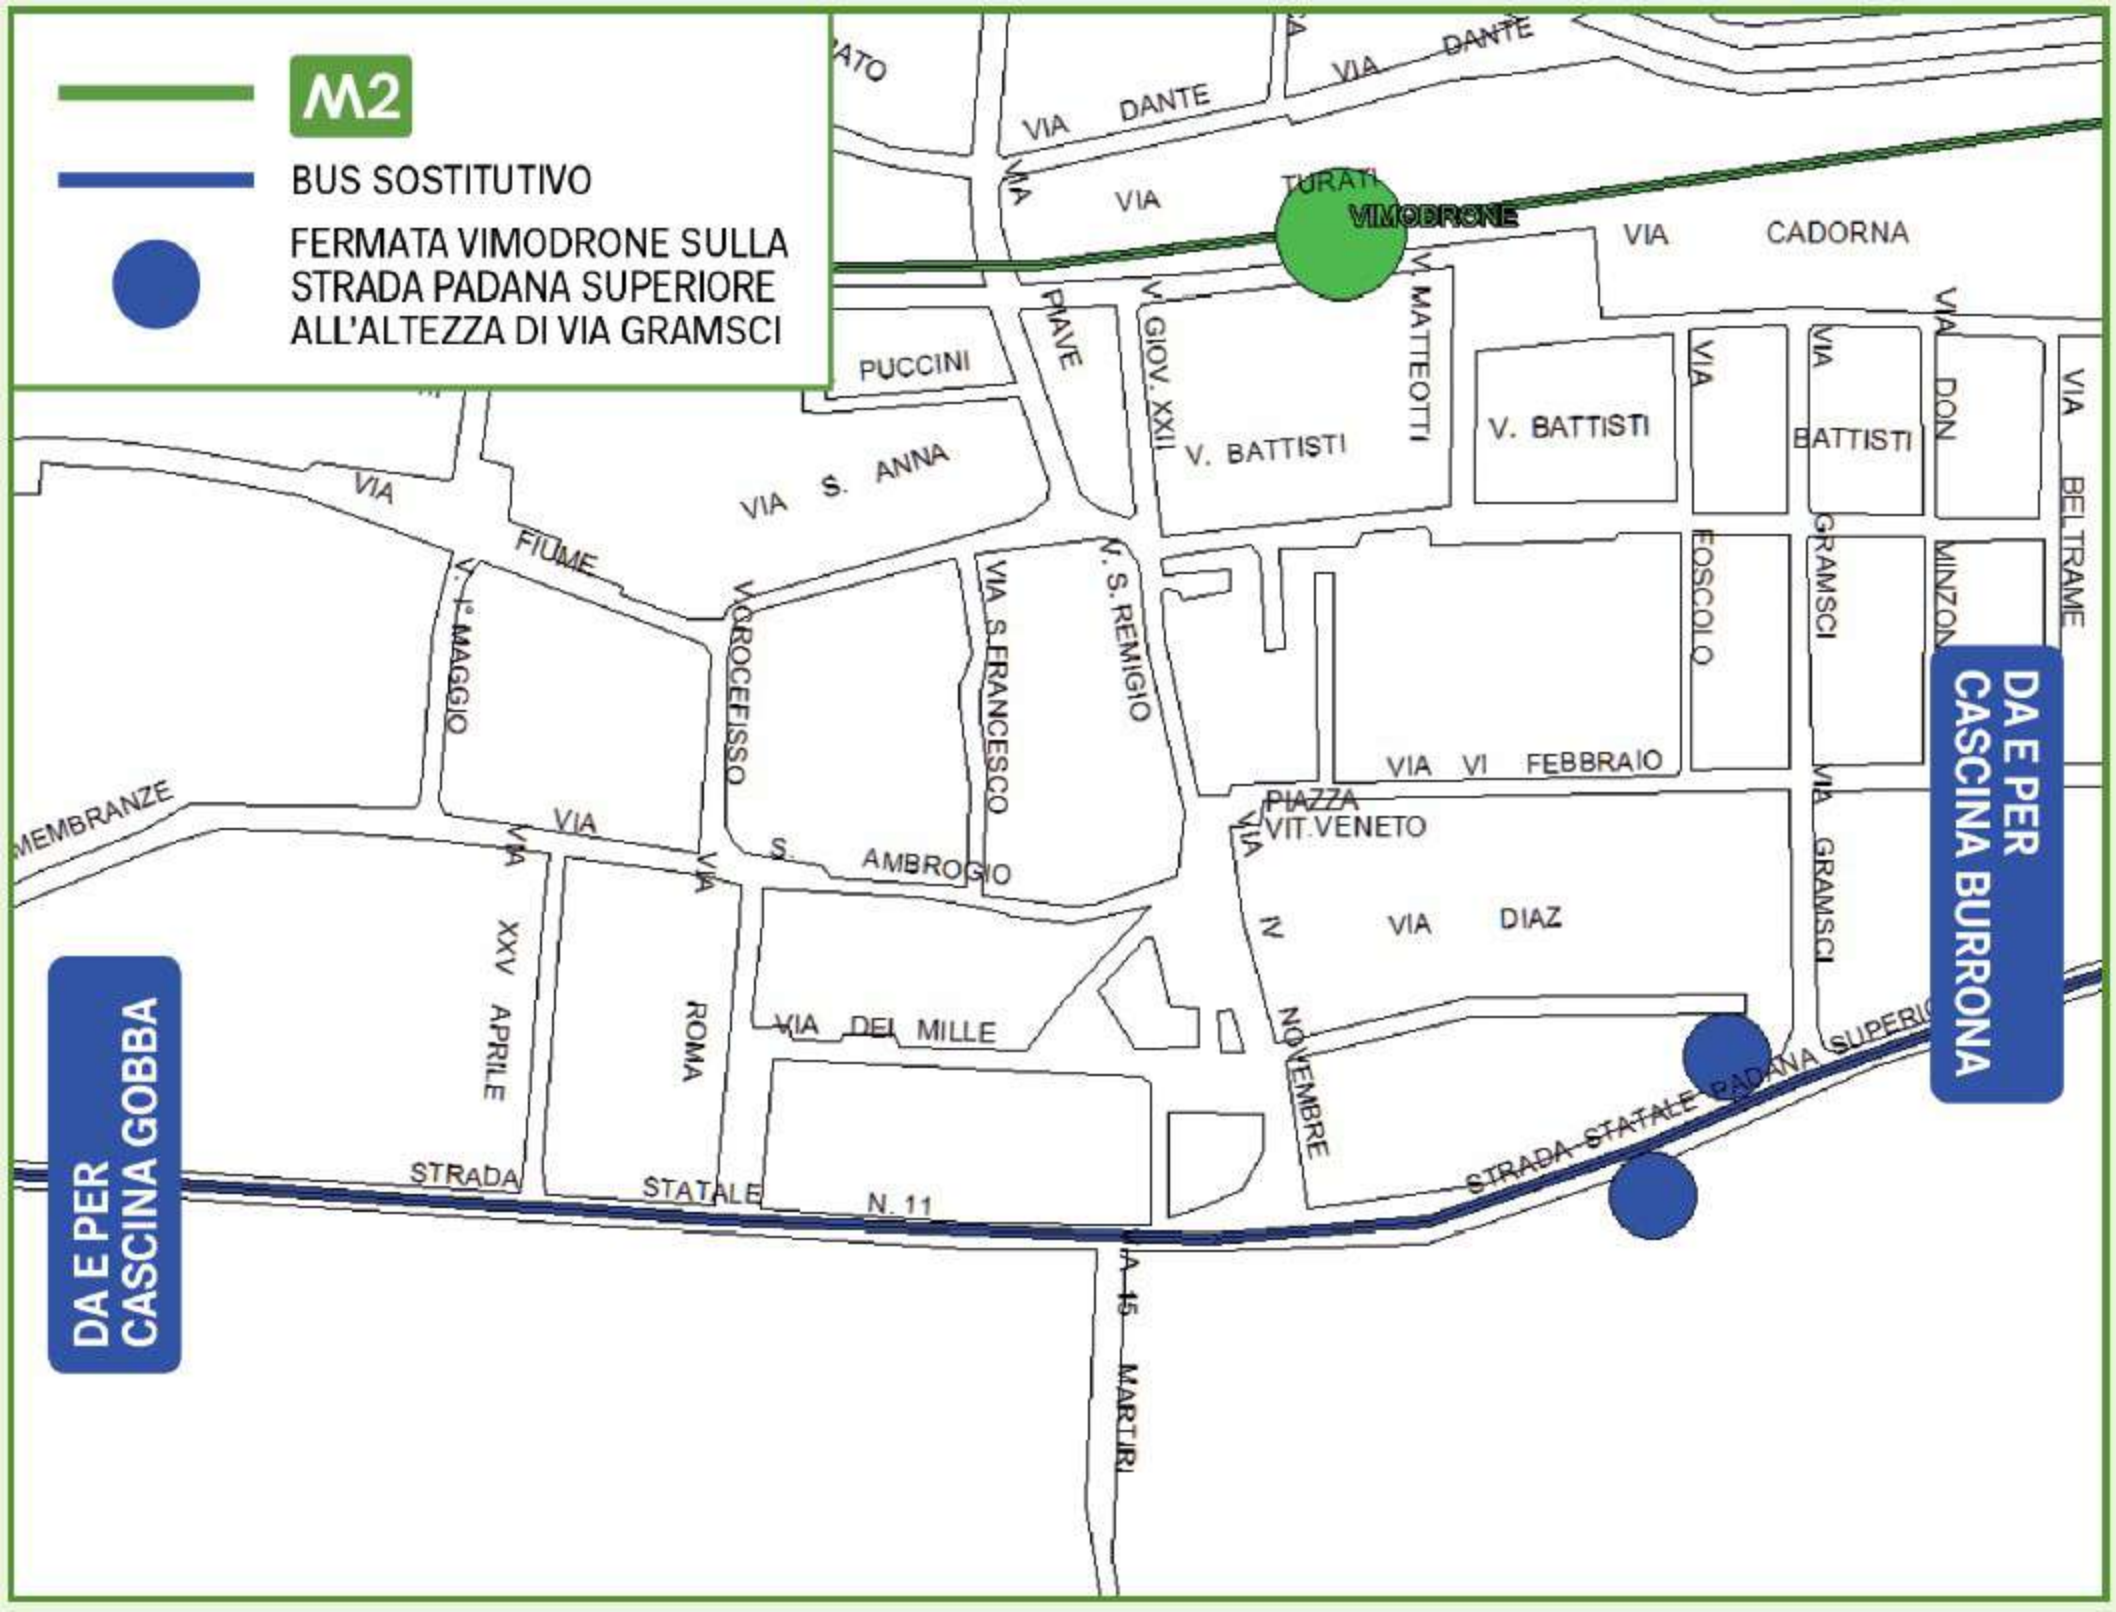

M2

BUS SOSTITUTIVO

FERMATA VIMODRONE SULLA STRADA PADANA SUPERIORE ALL'ALTEZZA DI VIA GRAMSCI

DA E PER CASCINA GOBBA

DA E PER CASCINA BURRONA